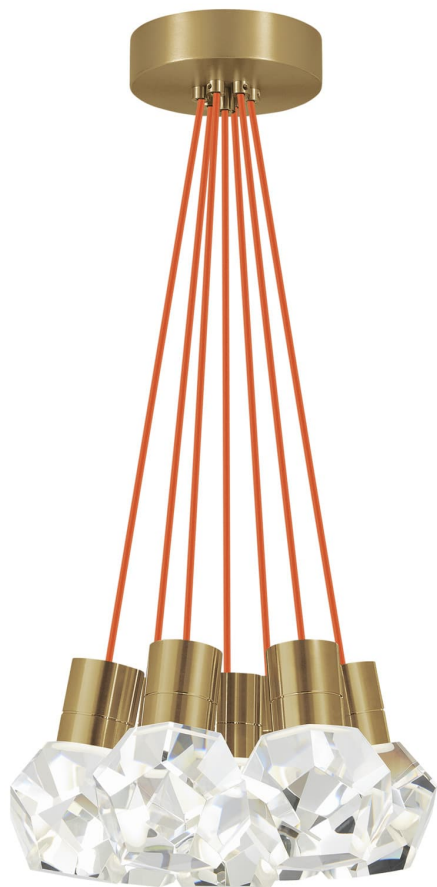

Спецификация Артикул: 702TDKIRAP7ONB-LEDWD

Подвесной светильник

Kira 7-Light

дизайнер: Sean Lavin

Длина: 38.1 см

Ширина: 38.1 см

Высота: 17.8 см

Отделка: Натуральная латунь

Цвет: Orange Cord

Тип ламп: INTEGRATED LED 90 CRI
3000K-2200K 120V

VISUAL COMFORT & Co.

spb LIGHTING

Санкт-Петербург, Академика Павлова д. 6 к. 1,
ежедневно 10:00 – 20:00
sales@spblighting.ru +7 812 4678 588