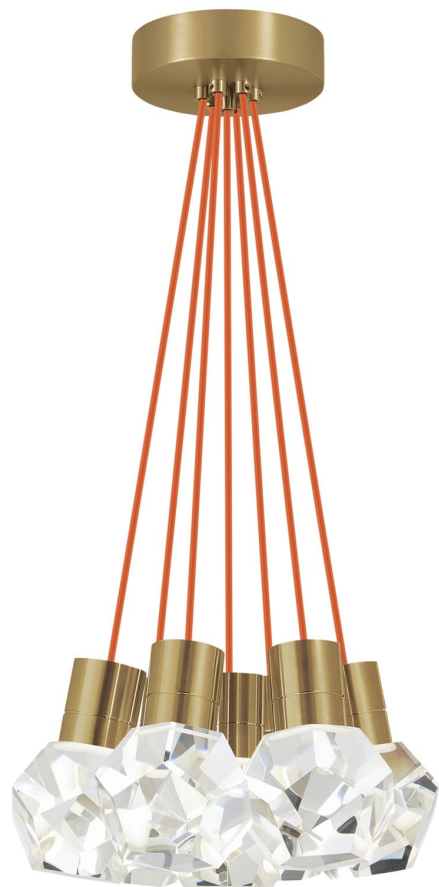

Спецификация Артикул: 702TDKIRAP7ONB-LEDWD

Подвесной светильник

Kira 7-Light

дизайнер: Sean Lavin

Длина: 38.1 см

Ширина: 38.1 см

Высота: 17.8 см

Отделка: Натуральная латунь

Цвет: Orange Cord

Тип ламп: INTEGRATED LED 90 CRI
3000K-2200K 120V

VISUAL COMFORT & Co.

spb LIGHTING

Санкт-Петербург, Академика Павлова д. 6 к. 1,
ежедневно 10:00 – 20:00
sales@spblighting.ru +7 812 4678 588