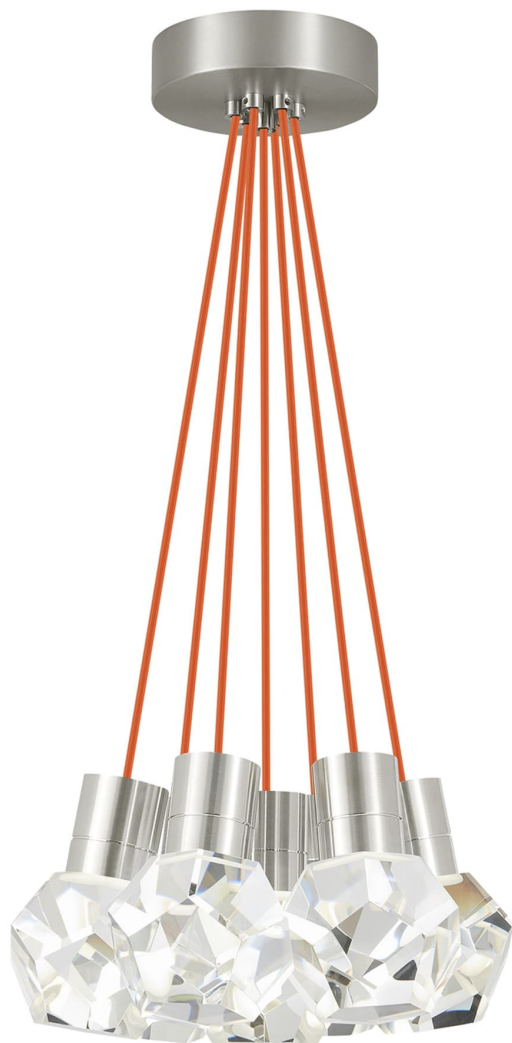

Спецификация Артикул: 702TDKIRAP7OS-LED922

Подвесной светильник

Kira 7-Light

дизайнер: Sean Lavin

Длина: 38.1 см

Ширина: 38.1 см

Высота: 17.8 см

Отделка: Сатин-никель

Цвет: Orange Cord

Тип ламп: INTEGRATED LED 90 CRI 2200K
120V

VISUAL COMFORT & Co.

spb LIGHTING

Санкт-Петербург, Академика Павлова д. 6 к. 1,
ежедневно 10:00 – 20:00
sales@spblighting.ru +7 812 4678 588