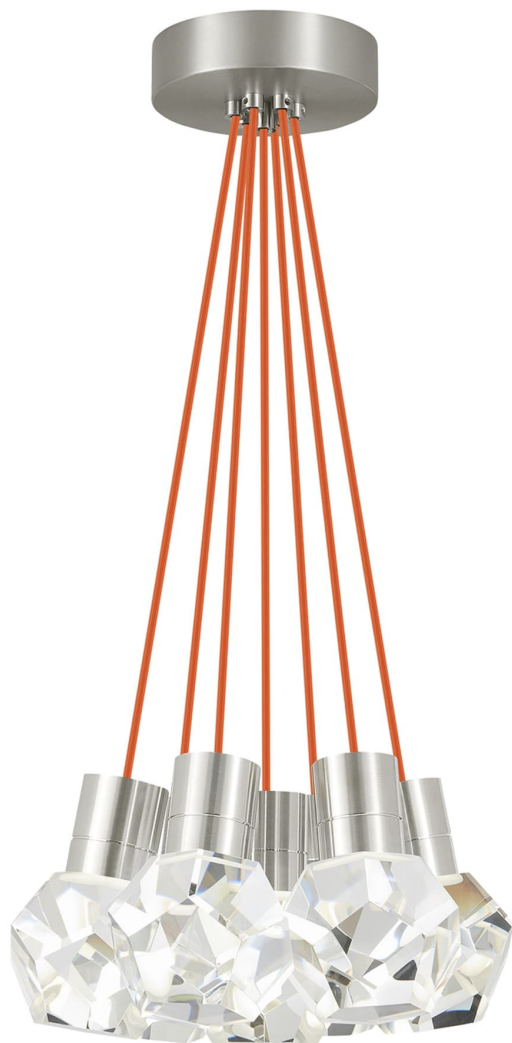

Спецификация    Артикул: 702TDKIRAP7OS-LED930

Подвесной светильник

## Kira 7-Light

дизайнер: Sean Lavin

Длина: 38.1 см

Ширина: 38.1 см

Высота: 17.8 см

Отделка: Сатин-никель

Цвет: Orange Cord

Тип ламп: Integrated LED 90 CRI 3000K 120V