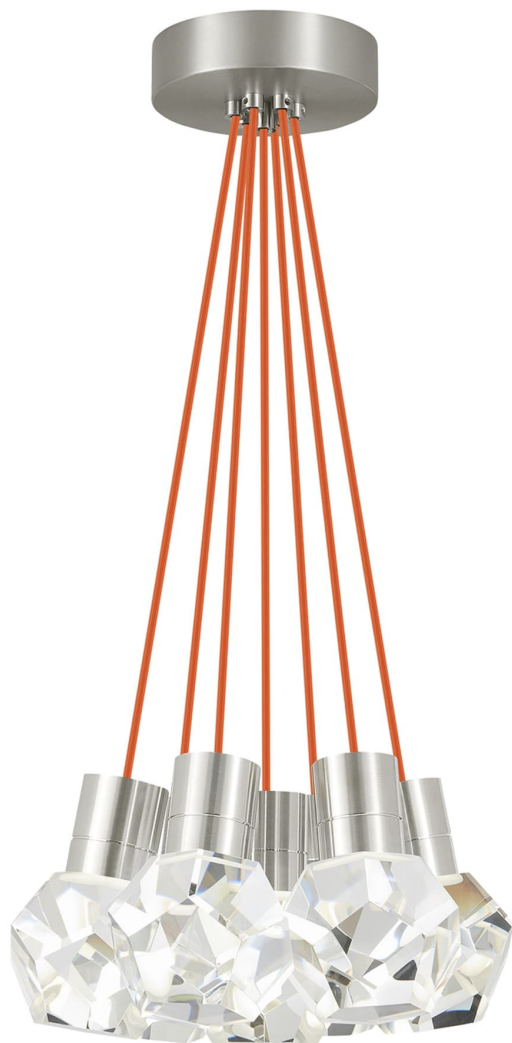

Спецификация Артикул: 702TDKIRAP7OS-LED930

Подвесной светильник

Kira 7-Light

дизайнер: Sean Lavin

Длина: 38.1 см

Ширина: 38.1 см

Высота: 17.8 см

Отделка: Сатин-никель

Цвет: Orange Cord

Тип ламп: Integrated LED 90 CRI 3000K 120V

VISUAL COMFORT & Co.

spb LIGHTING

Санкт-Петербург, Академика Павлова д. 6 к. 1,

ежедневно 10:00 – 20:00

sales@spblighting.ru

+7 812 4678 588