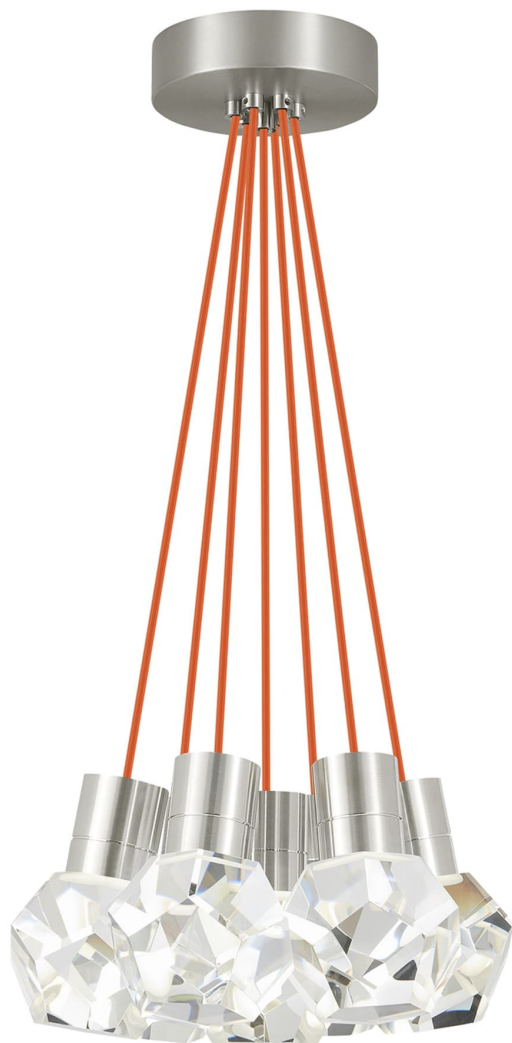

Спецификация    Артикул: 702TDKIRAP7OS-LEDWD

Подвесной светильник

## Kira 7-Light

дизайнер: Sean Lavin

Длина: 38.1 см

Ширина: 38.1 см

Высота: 17.8 см

Отделка: Сатин-никель

Цвет: Orange Cord

Тип ламп: INTEGRATED LED 90 CRI  
3000K-2200K 120V