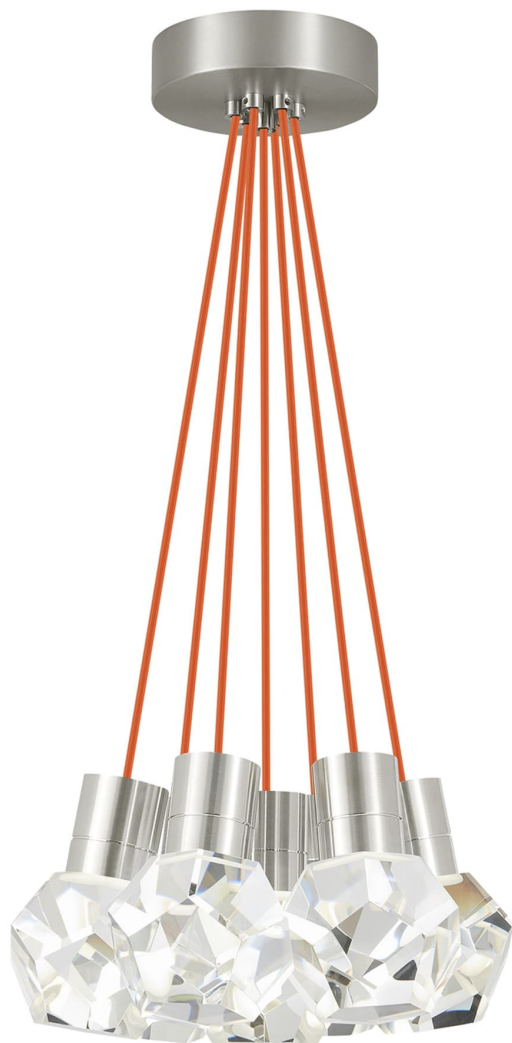

Спецификация Артикул: 702TDKIRAP7OS-LEDWD

Подвесной светильник

Kira 7-Light

дизайнер: Sean Lavin

Длина: 38.1 см

Ширина: 38.1 см

Высота: 17.8 см

Отделка: Сатин-никель

Цвет: Orange Cord

Тип ламп: INTEGRATED LED 90 CRI
3000K-2200K 120V

VISUAL COMFORT & Co.

spb LIGHTING

Санкт-Петербург, Академика Павлова д. 6 к. 1,
ежедневно 10:00 – 20:00
sales@spblighting.ru +7 812 4678 588