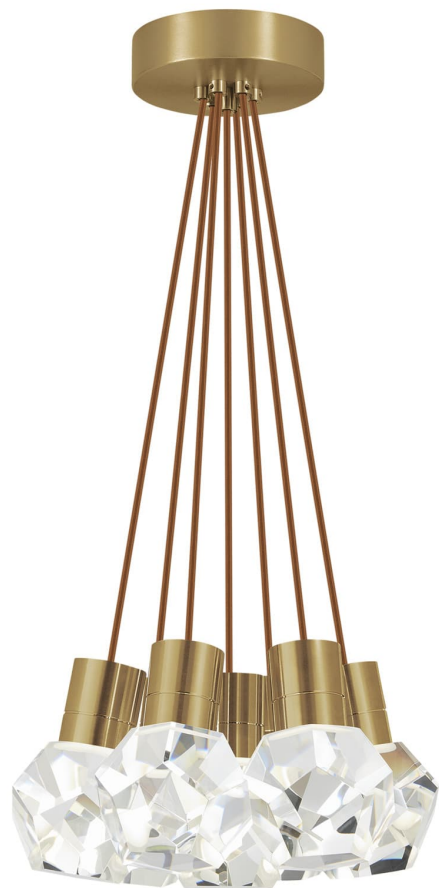

Спецификация Артикул: 702TDKIRAP7PNB-LED930

Подвесной светильник

Kira 7-Light

дизайнер: Sean Lavin

Длина: 38.1 см

Ширина: 38.1 см

Высота: 17.8 см

Отделка: Натуральная латунь

Цвет: Copper Cord

Тип ламп: Integrated LED 90 CRI 3000K 120V

VISUAL COMFORT & Co.

spb LIGHTING

Санкт-Петербург, Академика Павлова д. 6 к. 1,

ежедневно 10:00 – 20:00

sales@spblighting.ru

+7 812 4678 588