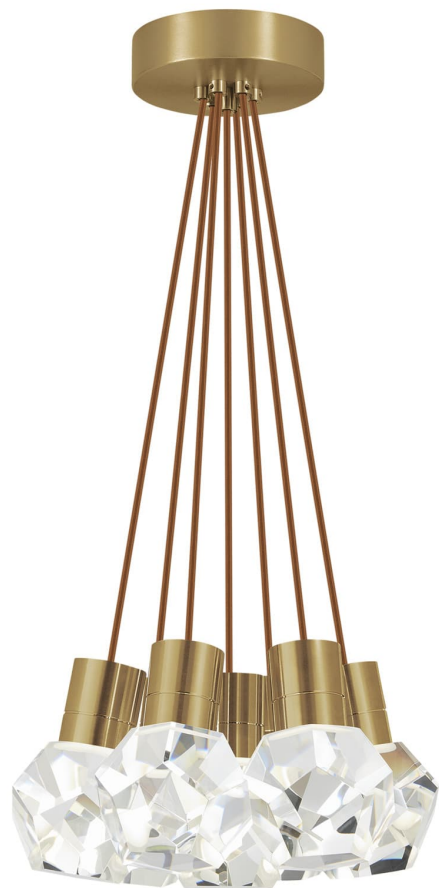

Спецификация    Артикул: 702TDKIRAP7PNB-LEDWD

Подвесной светильник

## Kira 7-Light

дизайнер: Sean Lavin

Длина: 38.1 см

Ширина: 38.1 см

Высота: 17.8 см

Отделка: Натуральная латунь

Цвет: Copper Cord

Тип ламп: INTEGRATED LED 90 CRI  
3000K-2200K 120V