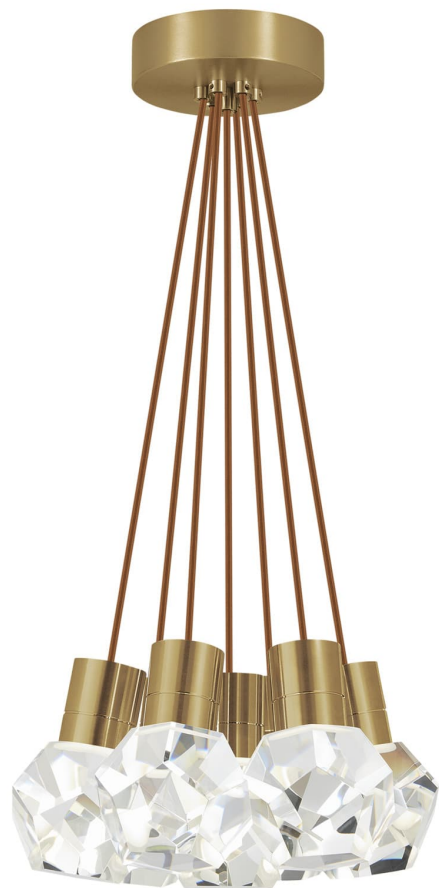

Спецификация Артикул: 702TDKIRAP7PNB-LEDWD

Подвесной светильник

Kira 7-Light

дизайнер: Sean Lavin

Длина: 38.1 см

Ширина: 38.1 см

Высота: 17.8 см

Отделка: Натуральная латунь

Цвет: Copper Cord

Тип ламп: INTEGRATED LED 90 CRI
3000K-2200K 120V

VISUAL COMFORT & Co.

spb LIGHTING

Санкт-Петербург, Академика Павлова д. 6 к. 1,
ежедневно 10:00 – 20:00
sales@spblighting.ru +7 812 4678 588