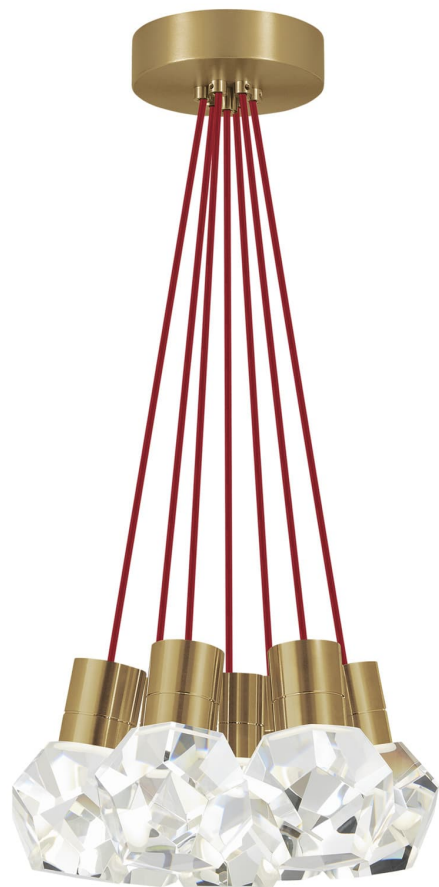

Спецификация Артикул: 702TDKIRAP7RNB-LED922

Подвесной светильник

Kira 7-Light

дизайнер: Sean Lavin

Длина: 38.1 см

Ширина: 38.1 см

Высота: 17.8 см

Отделка: Натуральная латунь

Цвет: Red Cord

Тип ламп: INTEGRATED LED 90 CRI 2200K
120V

VISUAL COMFORT & Co.

spb LIGHTING

Санкт-Петербург, Академика Павлова д. 6 к. 1,
ежедневно 10:00 – 20:00
sales@spblighting.ru +7 812 4678 588