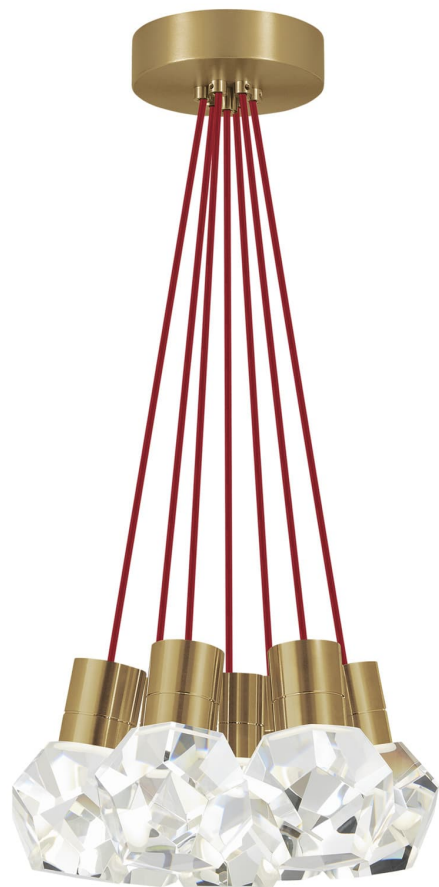

Спецификация Артикул: 702TDKIRAP7RNB-LED930

Подвесной светильник

Kira 7-Light

дизайнер: Sean Lavin

Длина: 38.1 см

Ширина: 38.1 см

Высота: 17.8 см

Отделка: Натуральная латунь

Цвет: Red Cord

Тип ламп: Integrated LED 90 CRI 3000K 120V

VISUAL COMFORT & Co.

spb LIGHTING

Санкт-Петербург, Академика Павлова д. 6 к. 1,

ежедневно 10:00 – 20:00

sales@spblighting.ru

+7 812 4678 588