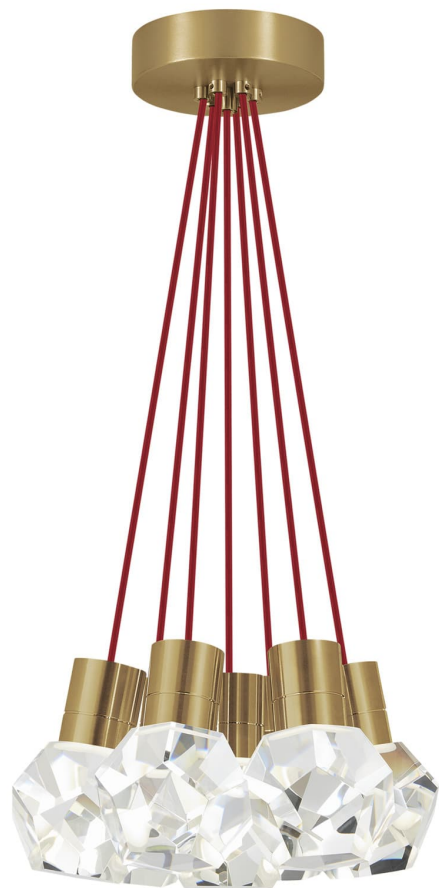

Спецификация Артикул: 702TDKIRAP7RNB-LED930

Подвесной светильник

Kira 7-Light

дизайнер: Sean Lavin

Длина: 38.1 см

Ширина: 38.1 см

Высота: 17.8 см

Отделка: Натуральная латунь

Цвет: Red Cord

Тип ламп: Integrated LED 90 CRI 3000K 120V

VISUAL COMFORT & Co.

spb LIGHTING

Санкт-Петербург, Академика Павлова д. 6 к. 1,

ежедневно 10:00 – 20:00

sales@spblighting.ru

+7 812 4678 588