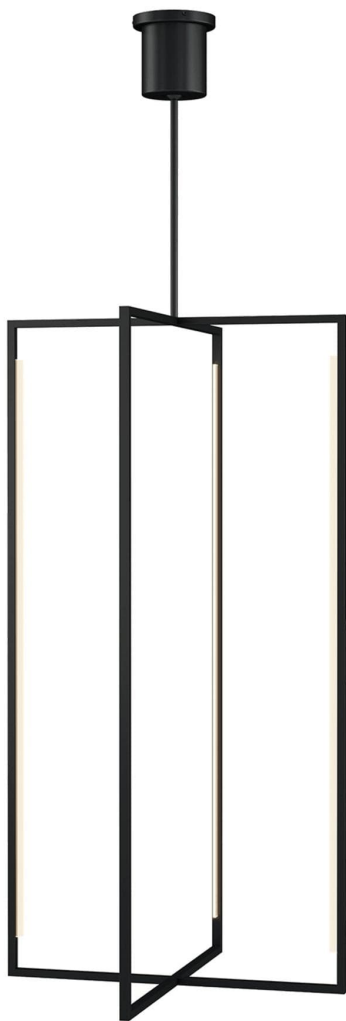

Спецификация

Артикул: 702TDKNW42B-LED930

Подвесной светильник

Kenway 42

дизайнер: Tech Lighting

Длина: 71.1 см

Ширина: 71.1 см

Высота: 106.7 см

Диаметр: 71.1 см

Отделка: Паслен черный

Форма:

Тип ламп: INTEGRATED LED 90 CRI 3000K

120V-277V UNV

VISUAL COMFORT & Co.

spb LIGHTING

Санкт-Петербург, Академика Павлова д. 6 к. 1,