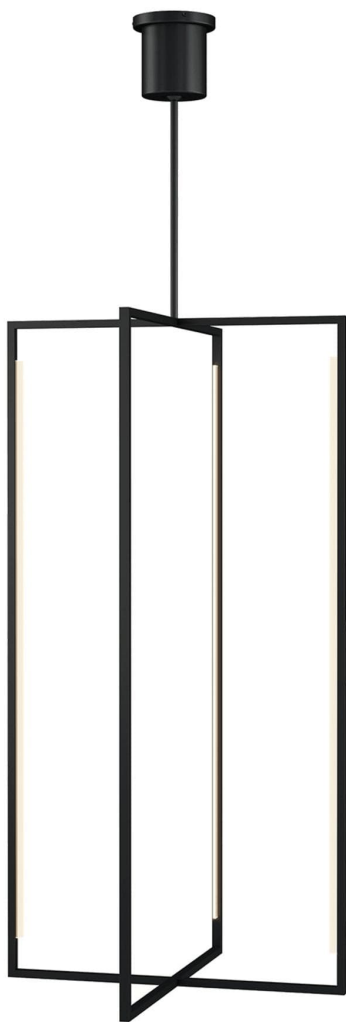

# Спецификация

Артикул: 702TDKNW42B-LED930

Подвесной светильник

## Kenway 42

дизайнер: Tech Lighting

Длина: 71.1 см

Ширина: 71.1 см

Высота: 106.7 см

Диаметр: 71.1 см

Отделка: Паслен черный

Форма: