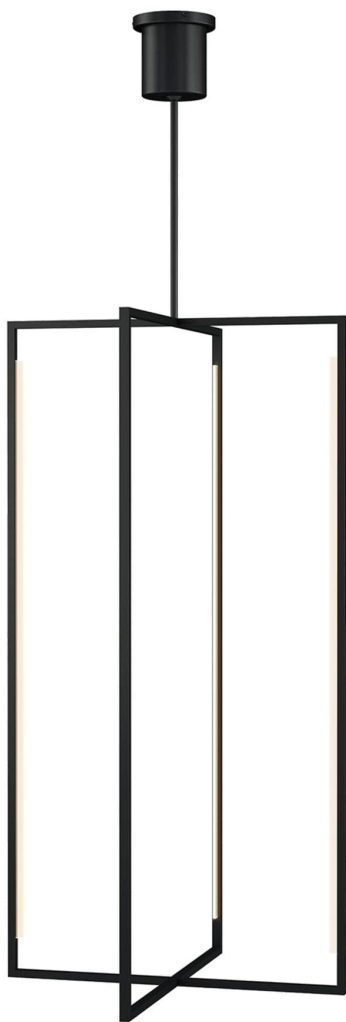

Спецификация

Артикул: 702TDKNW42B-LED930

Подвесной светильник

Kenway 42

дизайнер: Tech Lighting

Длина: 71.1 см

Ширина: 71.1 см

Высота: 106.7 см

Диаметр: 71.1 см

Отделка: Паслен черный

Форма:

Тип ламп: INTEGRATED LED 90 CRI 3000K

120V-277V UNV

VISUAL COMFORT & Co.

spb LIGHTING

Санкт-Петербург, Академика Павлова д. 6 к. 1,