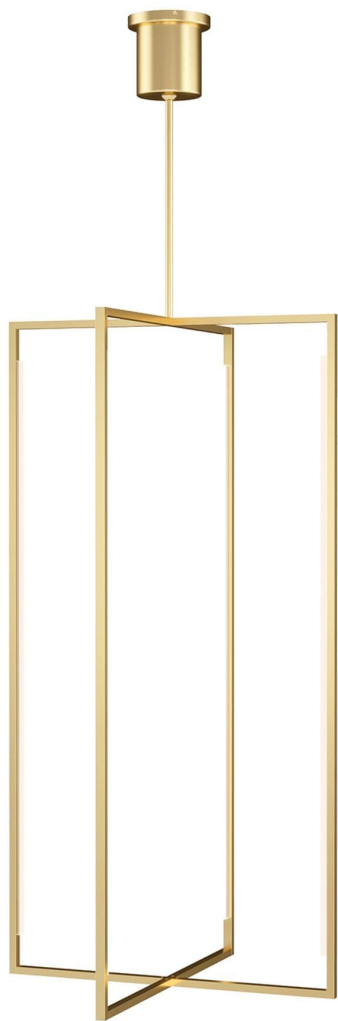

# Спецификация

Артикул: 702TDKNW42NB-LED930

Подвесной светильник

## Kenway 42

дизайнер: Tech Lighting

Длина: 71.1 см

Ширина: 71.1 см

Высота: 106.7 см

Диаметр: 71.1 см

Отделка: Натуральная латунь

Форма: