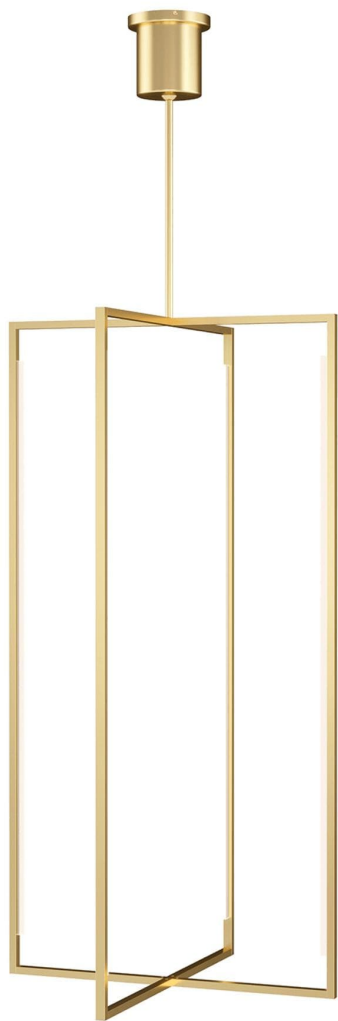

Спецификация Артикул: 702TDKNW42NB-LED930

Подвесной светильник

Kenway 42

дизайнер: Tech Lighting

Длина: 71.1 см

Ширина: 71.1 см

Высота: 106.7 см

Диаметр: 71.1 см

Отделка: Натуральная латунь

Форма:

Тип ламп: INTEGRATED LED 90 CRI 3000K

120V-277V UNV

VISUAL COMFORT & Co.

spb LIGHTING

Санкт-Петербург, Академика Павлова д. 6 к. 1,

ежедневно 10:00 – 20:00