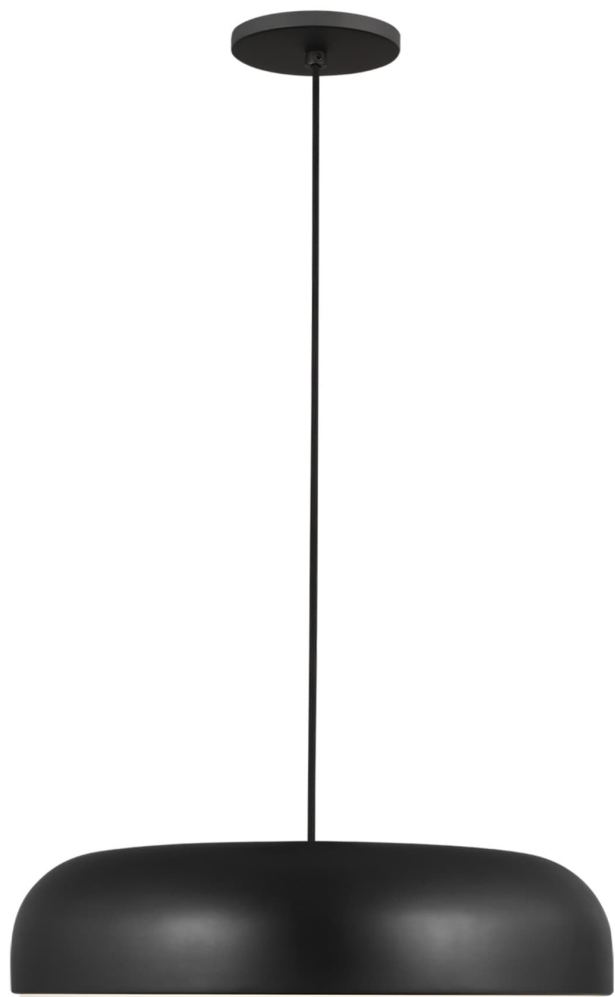

Спецификация Артикул: 702TDKOSA18B-LED930

Подвесной светильник
Kosa 18 Pendant

дизайнер: Sean Lavin

Длина: 45.7 см

Ширина: 45.7 см

Высота: 10.2 см

Диаметр: 45.7 см

Отделка: Паслен черный

Длина: 45.72 см

Тип ламп: Integrated LED 90 CRI 3000K

120V-277V UNV

VISUAL COMFORT & CO.

spb LIGHTING

Санкт-Петербург, Академика Павлова д. 6 к. 1,
ежедневно 10:00 – 20:00
sales@spblighting.ru +7 812 4678 588