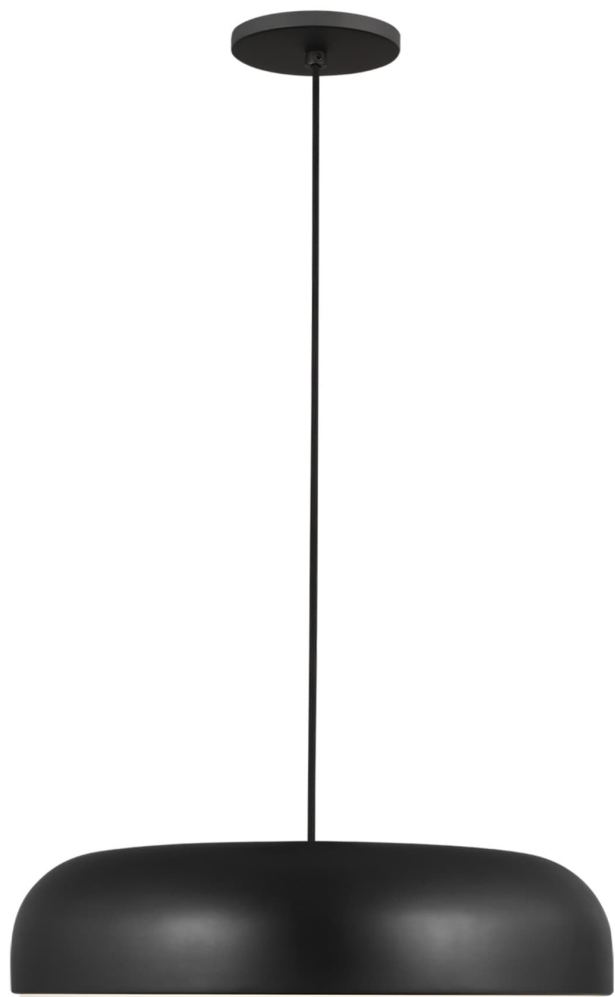

Спецификация Артикул: 702TDKOSA18B-LED930

Подвесной светильник
Kosa 18 Pendant

дизайнер: Sean Lavin

Длина: 45.7 см

Ширина: 45.7 см

Высота: 10.2 см

Диаметр: 45.7 см

Отделка: Паслен черный

Длина: 45.72 см

Тип ламп: Integrated LED 90 CRI 3000K

120V-277V UNV

VISUAL COMFORT & Co.

spb LIGHTING

Санкт-Петербург, Академика Павлова д. 6 к. 1,
ежедневно 10:00 – 20:00
sales@spblighting.ru +7 812 4678 588