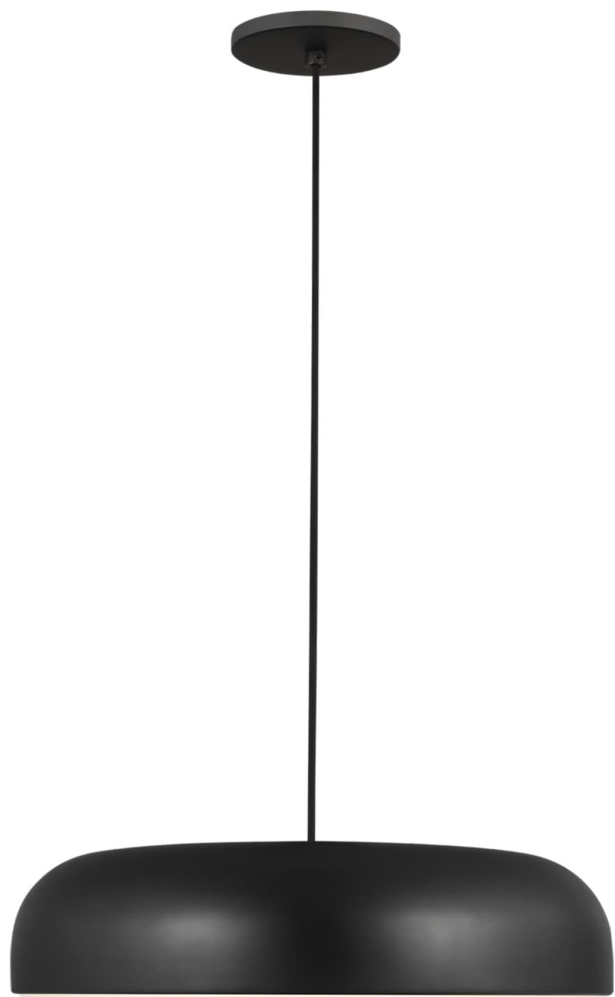

Спецификация    Артикул: 702TDKOSA18B-LED930

Подвесной светильник  
Kosa 18 Pendant

дизайнер: Sean Lavin

Длина: 45.7 см

Ширина: 45.7 см

Высота: 10.2 см

Диаметр: 45.7 см

Отделка: Паслен черный

Длина: 45.72 см

Тип ламп: Integrated LED 90 CRI 3000K

120V-277V UNV

VISUAL COMFORT & CO.

spb LIGHTING

Санкт-Петербург, Академика Павлова д. 6 к. 1,  
ежедневно 10:00 – 20:00  
sales@spblighting.ru    +7 812 4678 588