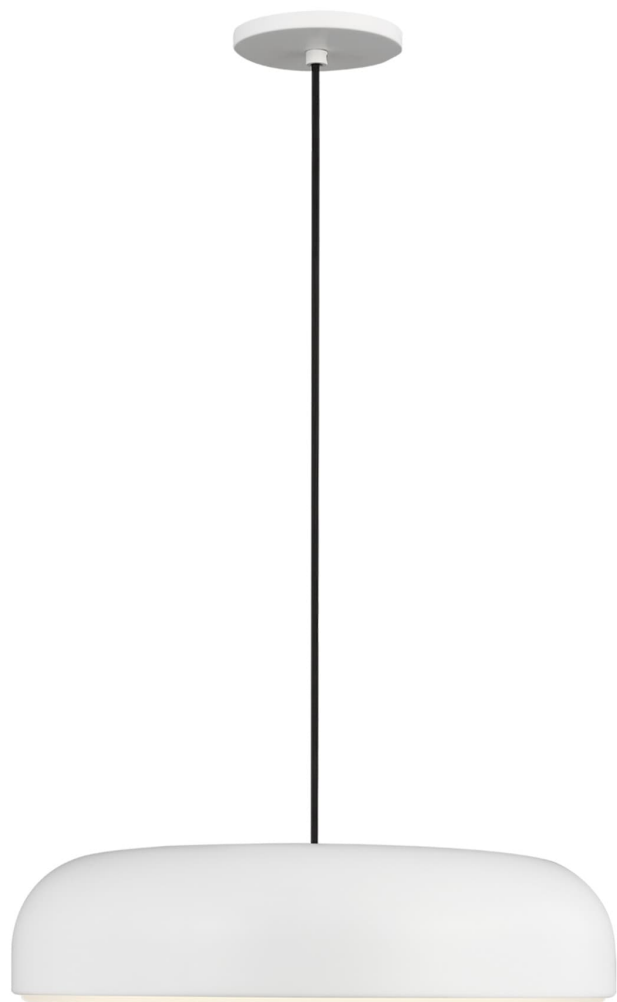

Спецификация    Артикул: 702TDKOSA18W-LED930

Подвесной светильник  
Kosa 18 Pendant

дизайнер: Sean Lavin

Длина: 45.7 см

Ширина: 45.7 см

Высота: 10.2 см

Диаметр: 45.7 см

Отделка: Матовый белый

Длина: 45.72 см

Тип ламп: Integrated LED 90 CRI 3000K

120V-277V UNV

VISUAL COMFORT & CO.

spb LIGHTING

Санкт-Петербург, Академика Павлова д. 6 к. 1,

ежедневно 10:00 – 20:00

[sales@spblighting.ru](mailto:sales@spblighting.ru)