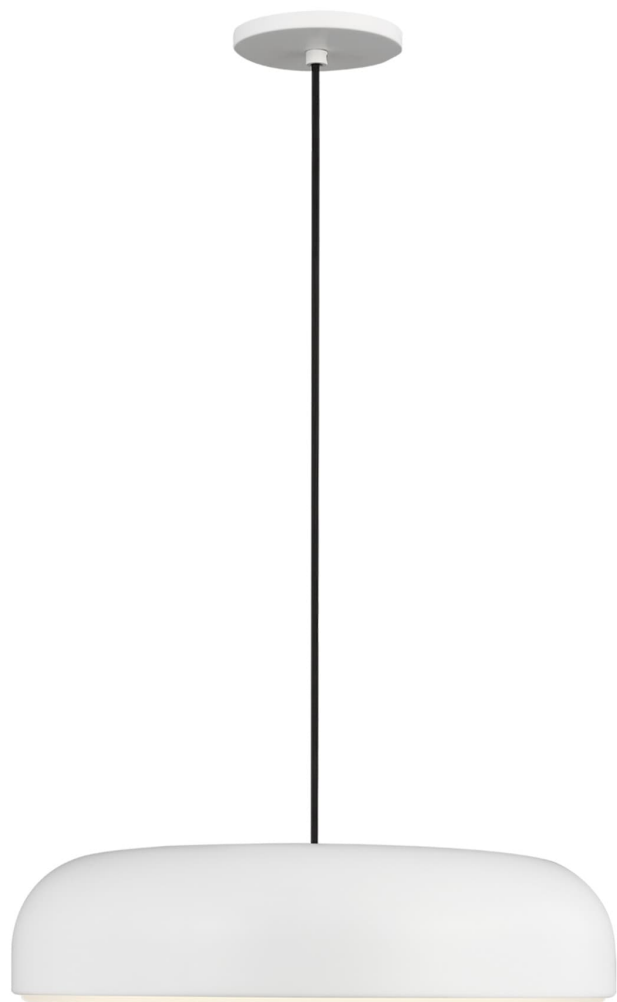

Спецификация Артикул: 702TDKOSA18W-LED930

Подвесной светильник
Kosa 18 Pendant

дизайнер: Sean Lavin

Длина: 45.7 см

Ширина: 45.7 см

Высота: 10.2 см

Диаметр: 45.7 см

Отделка: Матовый белый

Длина: 45.72 см

Тип ламп: Integrated LED 90 CRI 3000K

120V-277V UNV

VISUAL COMFORT & CO.

spb LIGHTING

Санкт-Петербург, Академика Павлова д. 6 к. 1,

ежедневно 10:00 – 20:00

sales@spblighting.ru