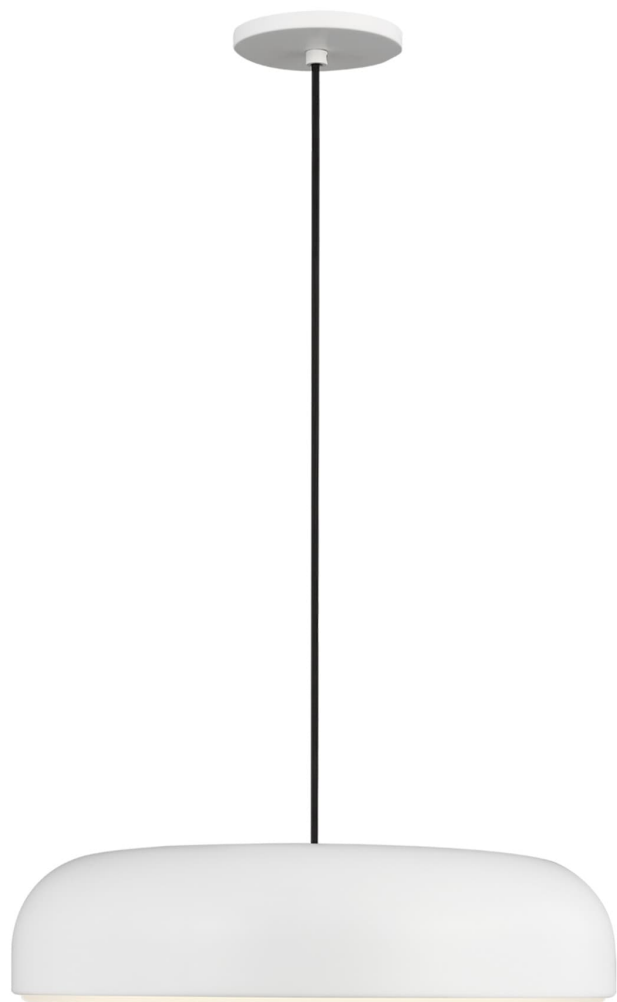

Спецификация Артикул: 702TDKOSA18W-LED930

Подвесной светильник
Kosa 18 Pendant

дизайнер: Sean Lavin

Длина: 45.7 см

Ширина: 45.7 см

Высота: 10.2 см

Диаметр: 45.7 см

Отделка: Матовый белый

Длина: 45.72 см

Тип ламп: Integrated LED 90 CRI 3000K

120V-277V UNV

VISUAL COMFORT & CO.

spb LIGHTING

Санкт-Петербург, Академика Павлова д. 6 к. 1,
ежедневно 10:00 – 20:00
sales@spblighting.ru +7 812 4678 588