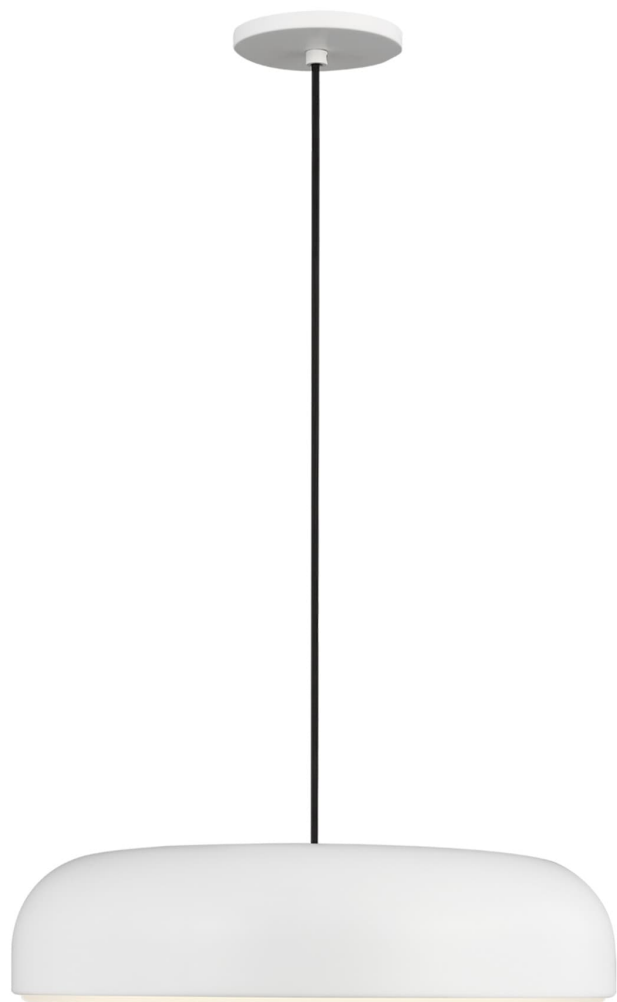

Спецификация    Артикул: 702TDKOSA18W-LED930

Подвесной светильник  
Kosa 18 Pendant

дизайнер: Sean Lavin

Длина: 45.7 см

Ширина: 45.7 см

Высота: 10.2 см

Диаметр: 45.7 см

Отделка: Матовый белый

Длина: 45.72 см

Тип ламп: Integrated LED 90 CRI 3000K

120V-277V UNV

VISUAL COMFORT & Co.

spb LIGHTING

Санкт-Петербург, Академика Павлова д. 6 к. 1,  
ежедневно 10:00 – 20:00  
sales@spblighting.ru    +7 812 4678 588