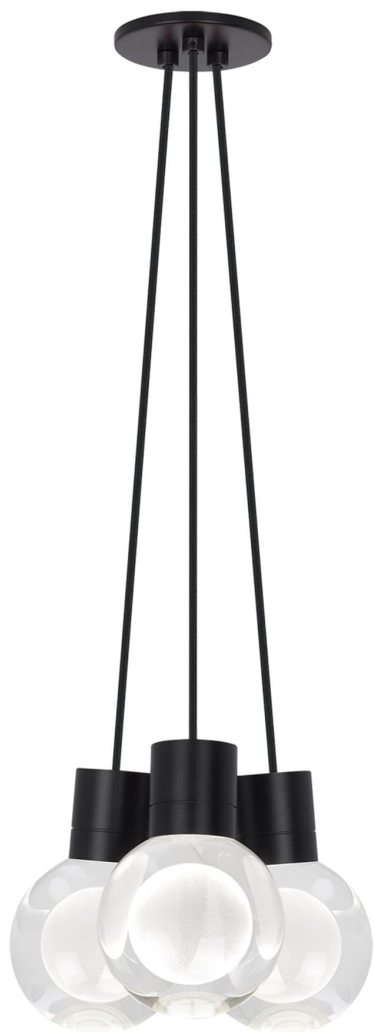

Спецификация    Артикул: 702TDMINAP3CBV-LED922

Подвесной светильник

## Mina 3-Light

дизайнер: Tech Lighting

Длина: 12.7 см

Ширина: 12.7 см

Высота: 19.3 см

Диаметр: 12.7 см

Отделка: Черный

Форма: 3-LITE CHANDELIER

Цвет: Прозрачный

Цвет 2: Black Cord

Тип ламп: LED 90 CRI 2200K 120V (T24)

VISUAL COMFORT & Co.

spb LIGHTING

Санкт-Петербург, Академика Павлова д. 6 к. 1,

ежедневно 10:00 – 20:00

[sales@spblighting.ru](mailto:sales@spblighting.ru)