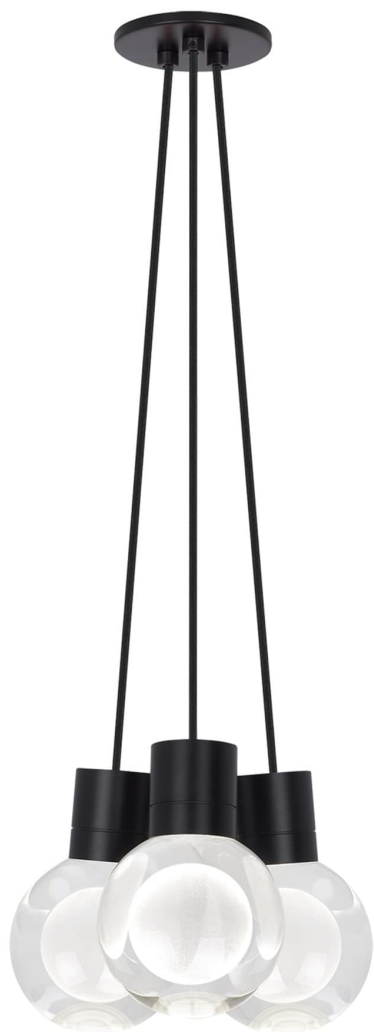

Спецификация Артикул: 702TDMINAP3CBV-LED922

Подвесной светильник

Mina 3-Light

дизайнер: Tech Lighting

Длина: 12.7 см

Ширина: 12.7 см

Высота: 19.3 см

Диаметр: 12.7 см

Отделка: Черный

Форма: 3-LITE CHANDELIER

Цвет: Прозрачный

Цвет 2: Black Cord

Тип ламп: LED 90 CRI 2200K 120V (T24)

VISUAL COMFORT & Co.

spb LIGHTING

Санкт-Петербург, Академика Павлова д. 6 к. 1,