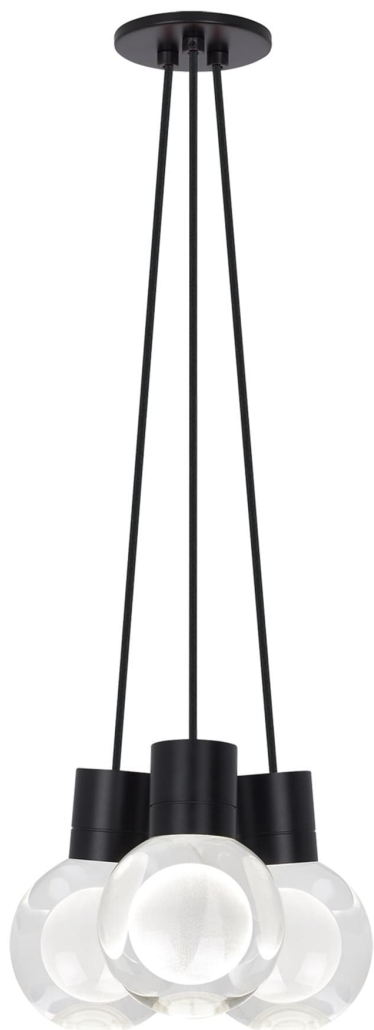

Спецификация Артикул: 702TDMINAP3CBV-LED922

Подвесной светильник

Mina 3-Light

дизайнер: Tech Lighting

Длина: 12.7 см

Ширина: 12.7 см

Высота: 19.3 см

Диаметр: 12.7 см

Отделка: Черный

Форма: 3-LITE CHANDELIER

Цвет: Прозрачный

Цвет 2: Black Cord

Тип ламп: LED 90 CRI 2200K 120V (T24)

VISUAL COMFORT & Co.

spb LIGHTING

Санкт-Петербург, Академика Павлова д. 6 к. 1,