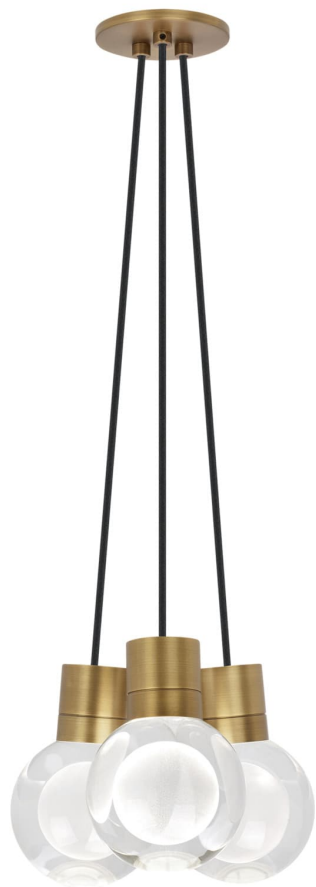

Спецификация    Артикул: 702TDMINAP3CBNB-LED922

Подвесной светильник

## Mina 3-Light

дизайнер: Tech Lighting

Длина: 12.7 см

Ширина: 12.7 см

Высота: 19.3 см

Диаметр: 12.7 см

Отделка: Натуральная латунь

Форма: 3-LITE CHANDELIER

Цвет: Прозрачный

Цвет 2: Black Cord

Тип ламп: LED 90 CRI 2200K 120V (T24)

VISUAL COMFORT & Co.

spb LIGHTING

Санкт-Петербург, Академика Павлова д. 6 к. 1,

ежедневно 10:00 – 20:00

[sales@spblighting.ru](mailto:sales@spblighting.ru)