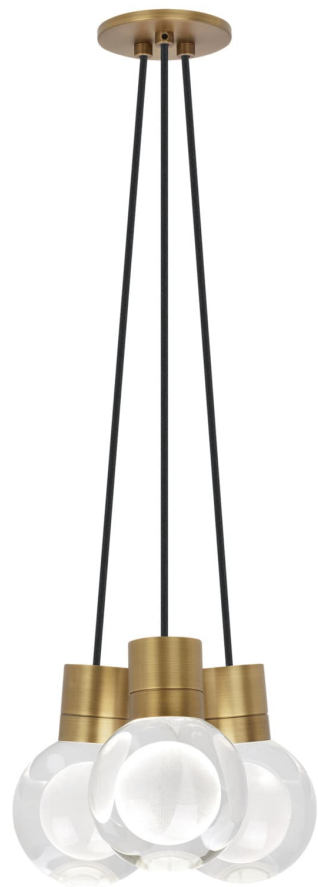

Спецификация Артикул: 702TDMINAP3CBNB-LED922

Подвесной светильник

Mina 3-Light

дизайнер: Tech Lighting

Длина: 12.7 см

Ширина: 12.7 см

Высота: 19.3 см

Диаметр: 12.7 см

Отделка: Натуральная латунь

Форма: 3-LITE CHANDELIER

Цвет: Прозрачный

Цвет 2: Black Cord

Тип ламп: LED 90 CRI 2200K 120V (T24)

VISUAL COMFORT & Co.

spb LIGHTING

Санкт-Петербург, Академика Павлова д. 6 к. 1,