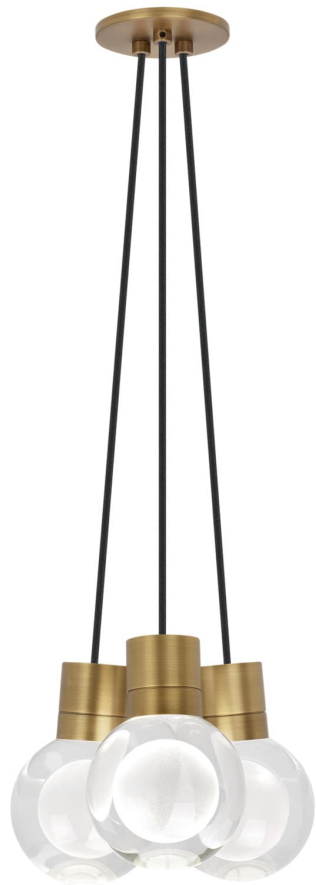

Спецификация Артикул: 702TDMINAP3CBNB-LED930

Подвесной светильник

Mina 3-Light

дизайнер: Tech Lighting

Длина: 12.7 см

Ширина: 12.7 см

Высота: 19.3 см

Диаметр: 12.7 см

Отделка: Натуральная латунь

Форма: 3-LITE CHANDELIER

Цвет: Прозрачный

Цвет 2: Black Cord

Тип ламп: LED 90 CRI 3000K 120V (T24)

VISUAL COMFORT & Co.

spb LIGHTING

Санкт-Петербург, Академика Павлова д. 6 к. 1,