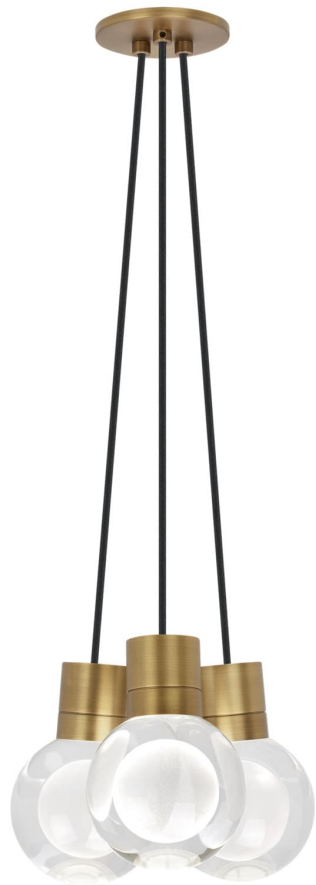

Спецификация    Артикул: 702TDMINAP3CBNB-LED930

Подвесной светильник

## Mina 3-Light

дизайнер: Tech Lighting

Длина: 12.7 см

Ширина: 12.7 см

Высота: 19.3 см

Диаметр: 12.7 см

Отделка: Натуральная латунь

Форма: 3-LITE CHANDELIER

Цвет: Прозрачный

Цвет 2: Black Cord

Тип ламп: LED 90 CRI 3000K 120V (T24)

VISUAL COMFORT & Co.

spb LIGHTING

Санкт-Петербург, Академика Павлова д. 6 к. 1,

ежедневно 10:00 – 20:00

[sales@spblighting.ru](mailto:sales@spblighting.ru)