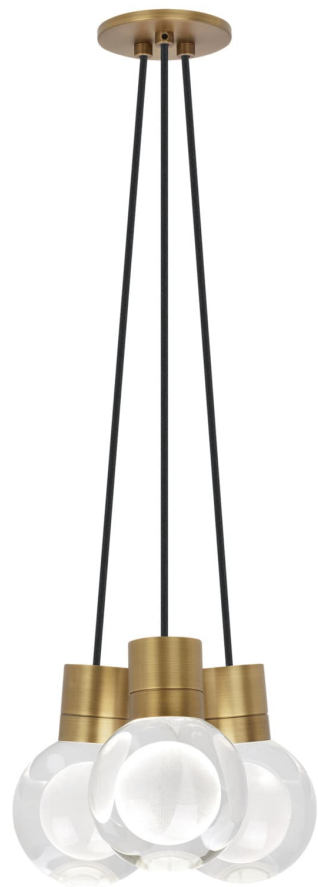

Спецификация    Артикул: 702TDMINAP3CBNB-LEDWD

Подвесной светильник

## Mina 3-Light

дизайнер: Tech Lighting

Длина: 12.7 см

Ширина: 12.7 см

Высота: 19.3 см

Диаметр: 12.7 см

Отделка: Натуральная латунь

Форма: 3-LITE CHANDELIER

Цвет: Прозрачный

Цвет 2: Black Cord

Тип ламп: LED 90 CRI WARM COLOR DIMMING  
3000K - 2200K 120V (T24)

VISUAL COMFORT & Co.

spb LIGHTING

Санкт-Петербург, Академика Павлова д. 6 к. 1,  
ежедневно 10:00 - 20:00  
sales@spblighting.ru    +7 812 4678 588