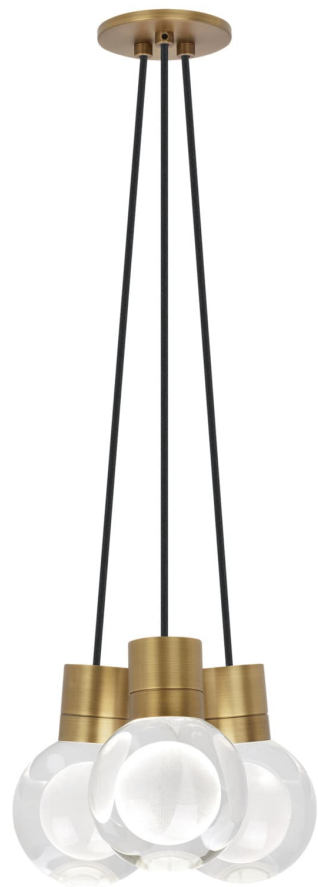

Спецификация Артикул: 702TDMINAP3CBNB-LEDWD

Подвесной светильник

Mina 3-Light

дизайнер: Tech Lighting

Длина: 12.7 см

Ширина: 12.7 см

Высота: 19.3 см

Диаметр: 12.7 см

Отделка: Натуральная латунь

Форма: 3-LITE CHANDELIER

Цвет: Прозрачный

Цвет 2: Black Cord

Тип ламп: LED 90 CRI WARM COLOR DIMMING
3000K - 2200K 120V (T24)

VISUAL COMFORT & Co.

spb LIGHTING

Санкт-Петербург, Академика Павлова д. 6 к. 1,
ежедневно 10:00 - 20:00
sales@spblighting.ru +7 812 4678 588