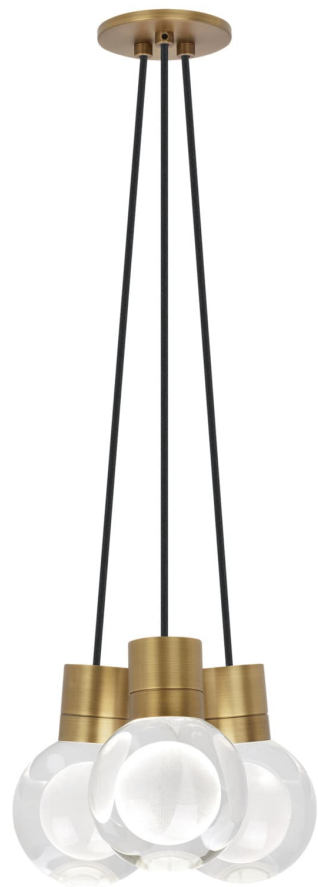

Спецификация Артикул: 702TDMINAP3CBNB-LEDWD

Подвесной светильник

Mina 3-Light

дизайнер: Tech Lighting

Длина: 12.7 см

Ширина: 12.7 см

Высота: 19.3 см

Диаметр: 12.7 см

Отделка: Натуральная латунь

Форма: 3-LITE CHANDELIER

Цвет: Прозрачный

Цвет 2: Black Cord

Тип ламп: LED 90 CRI WARM COLOR DIMMING

3000K - 2200K 120V (T24)

VISUAL COMFORT & Co.

spb LIGHTING