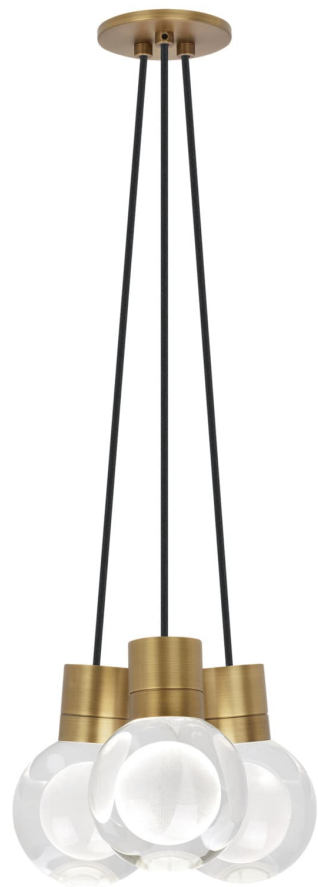

Спецификация    Артикул: 702TDMINAP3CBNB-LEDWD

Подвесной светильник

## Mina 3-Light

дизайнер: Tech Lighting

Длина: 12.7 см

Ширина: 12.7 см

Высота: 19.3 см

Диаметр: 12.7 см

Отделка: Натуральная латунь

Форма: 3-LITE CHANDELIER

Цвет: Прозрачный

Цвет 2: Black Cord

Тип ламп: LED 90 CRI WARM COLOR DIMMING

3000K - 2200K 120V (T24)

VISUAL COMFORT & Co.

spb LIGHTING

Санкт-Петербург, Академика Павлова д. 6 к. 1,

ежедневно 10:00 - 20:00