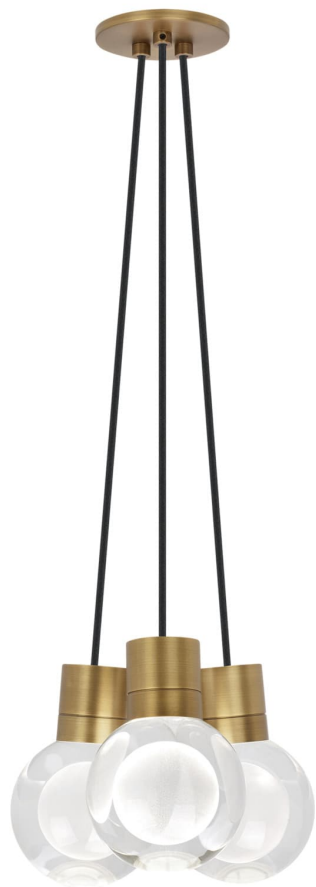

Спецификация    Артикул: 702TDMINAP3CBNB-LEDWD

Подвесной светильник

## Mina 3-Light

дизайнер: Tech Lighting

Длина: 12.7 см

Ширина: 12.7 см

Высота: 19.3 см

Диаметр: 12.7 см

Отделка: Натуральная латунь

Форма: 3-LITE CHANDELIER

Цвет: Прозрачный

Цвет 2: Black Cord

Тип ламп: LED 90 CRI WARM COLOR DIMMING

3000K - 2200K 120V (T24)

VISUAL COMFORT & Co.

spb LIGHTING

Санкт-Петербург, Академика Павлова д. 6 к. 1,

ежедневно 10:00 - 20:00