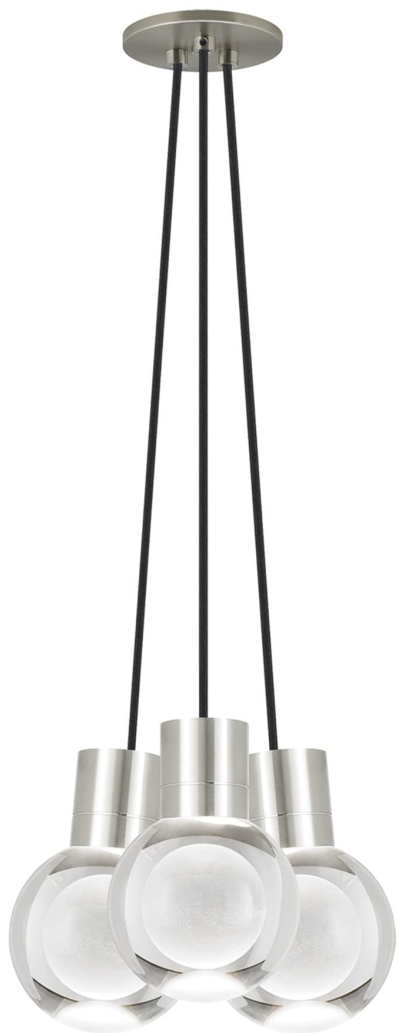

Спецификация Артикул: 702TDMINAP3CBS-LED922

Подвесной светильник

Mina 3-Light

дизайнер: Tech Lighting

Длина: 12.7 см

Ширина: 12.7 см

Высота: 19.3 см

Диаметр: 12.7 см

Отделка: Сатин-никель

Форма: 3-LITE CHANDELIER

Цвет: Прозрачный

Цвет 2: Black Cord

Тип ламп: LED 90 CRI 2200K 120V (T24)

VISUAL COMFORT & Co.

spb LIGHTING

Санкт-Петербург, Академика Павлова д. 6 к. 1,