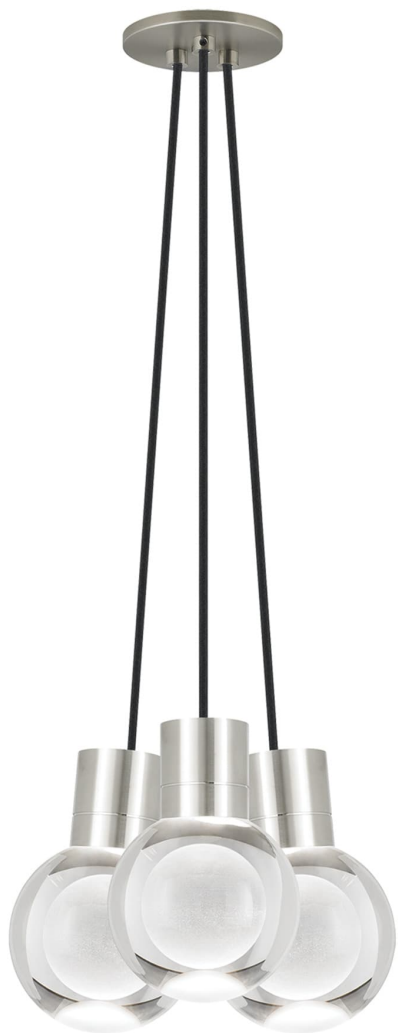

Спецификация Артикул: 702TDMINAP3CBS-LED930

Подвесной светильник

Mina 3-Light

дизайнер: Tech Lighting

Длина: 12.7 см

Ширина: 12.7 см

Высота: 19.3 см

Диаметр: 12.7 см

Отделка: Сатин-никель

Форма: 3-LITE CHANDELIER

Цвет: Прозрачный

Цвет 2: Black Cord

Тип ламп: LED 90 CRI 3000K 120V (T24)

VISUAL COMFORT & Co.

spb LIGHTING

Санкт-Петербург, Академика Павлова д. 6 к. 1,