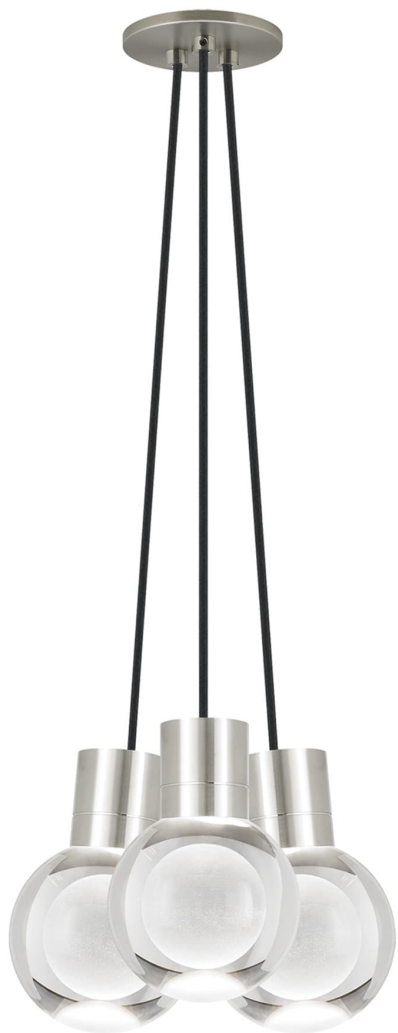

Спецификация    Артикул: 702TDMINAP3CBS-LEDWD

Подвесной светильник

## Mina 3-Light

дизайнер: Tech Lighting

Длина: 12.7 см

Ширина: 12.7 см

Высота: 19.3 см

Диаметр: 12.7 см

Отделка: Сатин-никель

Форма: 3-LITE CHANDELIER

Цвет: Прозрачный

Цвет 2: Black Cord

Тип ламп: LED 90 CRI WARM COLOR DIMMING

3000K - 2200K 120V (T24)

VISUAL COMFORT & Co.

spb LIGHTING

Санкт-Петербург, Академика Павлова д. 6 к. 1,

ежедневно 10:00 - 20:00