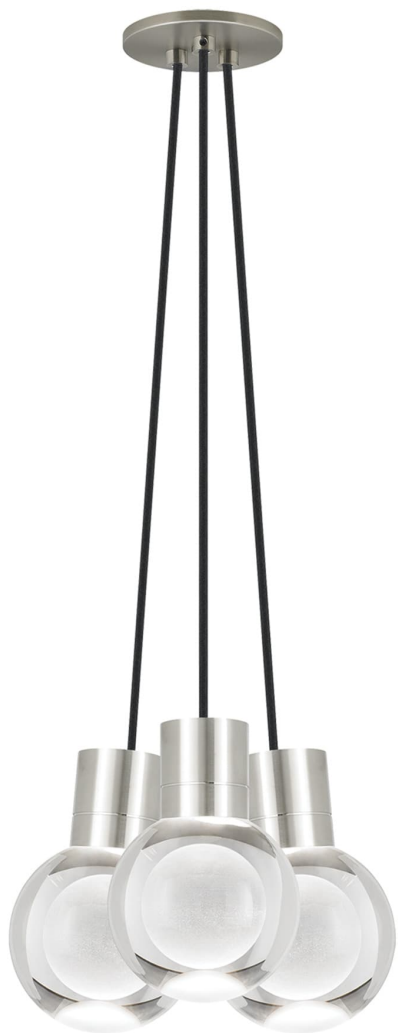

Спецификация Артикул: 702TDMINAP3CBS-LEDWD

Подвесной светильник

Mina 3-Light

дизайнер: Tech Lighting

Длина: 12.7 см

Ширина: 12.7 см

Высота: 19.3 см

Диаметр: 12.7 см

Отделка: Сатин-никель

Форма: 3-LITE CHANDELIER

Цвет: Прозрачный

Цвет 2: Black Cord

Тип ламп: LED 90 CRI WARM COLOR DIMMING

3000K - 2200K 120V (T24)

VISUAL COMFORT & Co.

spb LIGHTING