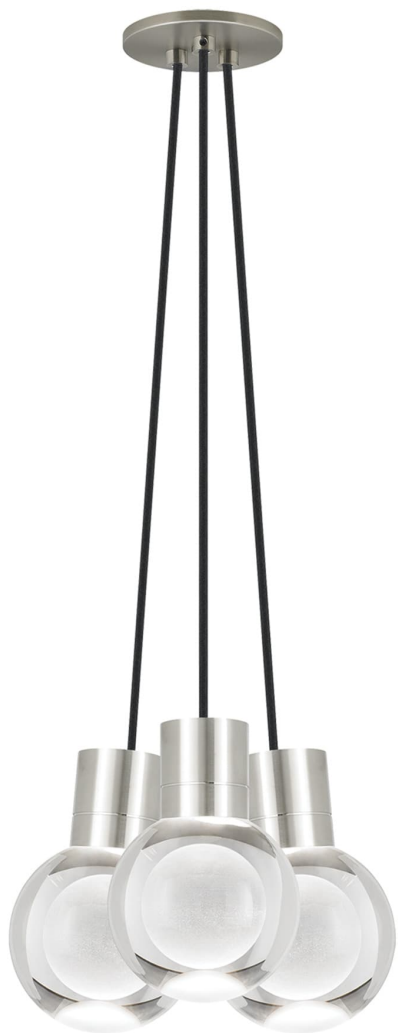

Спецификация Артикул: 702TDMINAP3CBS-LEDWD

Подвесной светильник

Mina 3-Light

дизайнер: Tech Lighting

Длина: 12.7 см

Ширина: 12.7 см

Высота: 19.3 см

Диаметр: 12.7 см

Отделка: Сатин-никель

Форма: 3-LITE CHANDELIER

Цвет: Прозрачный

Цвет 2: Black Cord

Тип ламп: LED 90 CRI WARM COLOR DIMMING
3000K - 2200K 120V (T24)

VISUAL COMFORT & Co.

spb LIGHTING

Санкт-Петербург, Академика Павлова д. 6 к. 1,
ежедневно 10:00 - 20:00
sales@spblighting.ru +7 812 4678 588