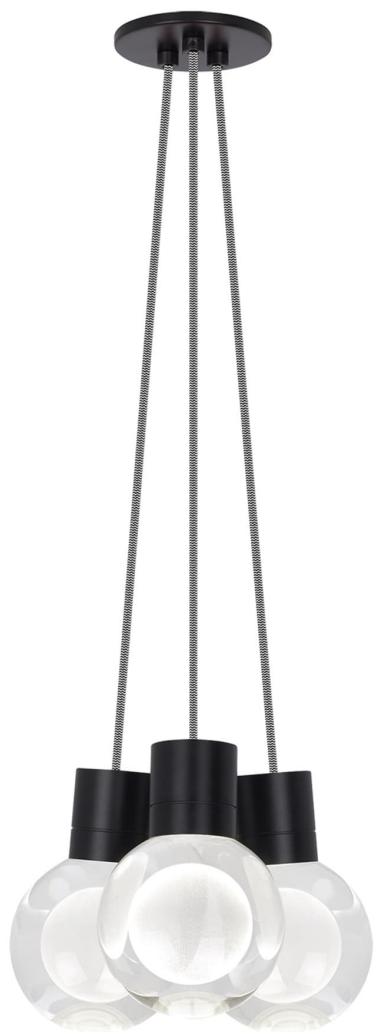

Спецификация Артикул: 702TDMINAP3CIB-LED922

Подвесной светильник

Mina 3-Light

дизайнер: Tech Lighting

Длина: 12.7 см

Ширина: 12.7 см

Высота: 19.3 см

Диаметр: 12.7 см

Отделка: Черный

Форма: 3-LITE CHANDELIER

Цвет: Прозрачный

Цвет 2: Black/White Cord

Тип ламп: LED 90 CRI 2200K 120V (T24)

VISUAL COMFORT & Co.

spb LIGHTING

Санкт-Петербург, Академика Павлова д. 6 к. 1,