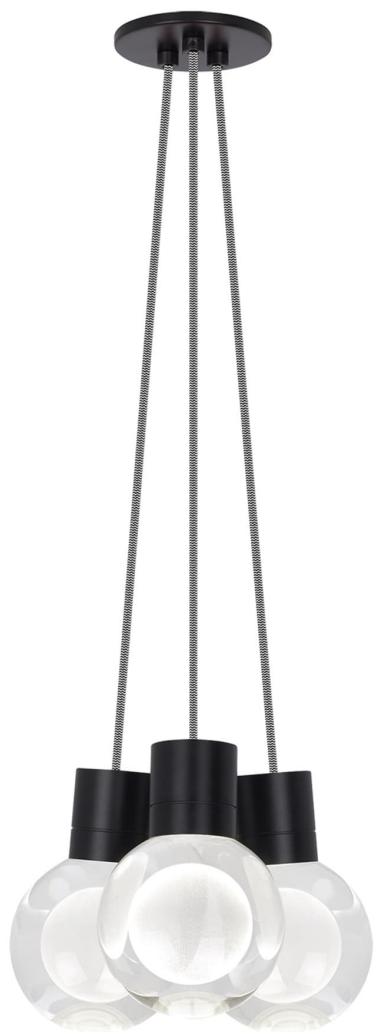

Спецификация    Артикул: 702TDMINAP3CIB-LED922

Подвесной светильник

## Mina 3-Light

дизайнер: Tech Lighting

Длина: 12.7 см

Ширина: 12.7 см

Высота: 19.3 см

Диаметр: 12.7 см

Отделка: Черный

Форма: 3-LITE CHANDELIER

Цвет: Прозрачный

Цвет 2: Black/White Cord

Тип ламп: LED 90 CRI 2200K 120V (T24)

VISUAL COMFORT & Co.

spb LIGHTING

Санкт-Петербург, Академика Павлова д. 6 к. 1,

ежедневно 10:00 – 20:00

[sales@spblighting.ru](mailto:sales@spblighting.ru)