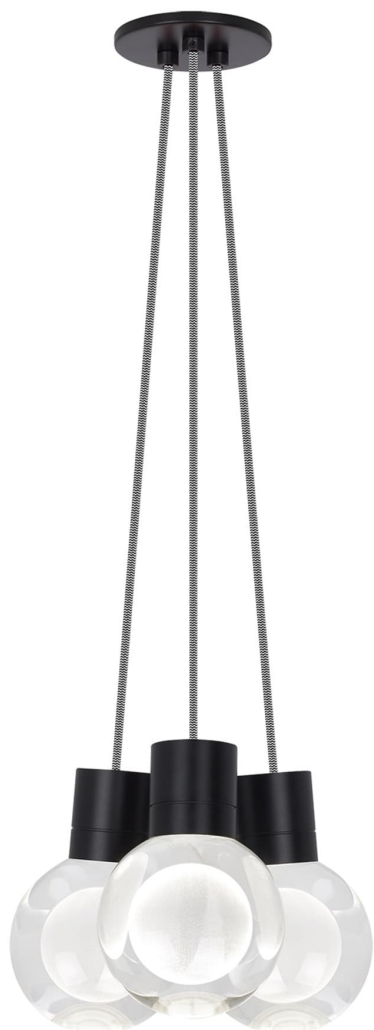

Спецификация    Артикул: 702TDMINAP3CIB-LED922

Подвесной светильник

## Mina 3-Light

дизайнер: Tech Lighting

Длина: 12.7 см

Ширина: 12.7 см

Высота: 19.3 см

Диаметр: 12.7 см

Отделка: Черный

Форма: 3-LITE CHANDELIER

Цвет: Прозрачный

Цвет 2: Black/White Cord

Тип ламп: LED 90 CRI 2200K 120V (T24)

VISUAL COMFORT & Co.

spb LIGHTING

Санкт-Петербург, Академика Павлова д. 6 к. 1,

ежедневно 10:00 – 20:00

[sales@spblighting.ru](mailto:sales@spblighting.ru)