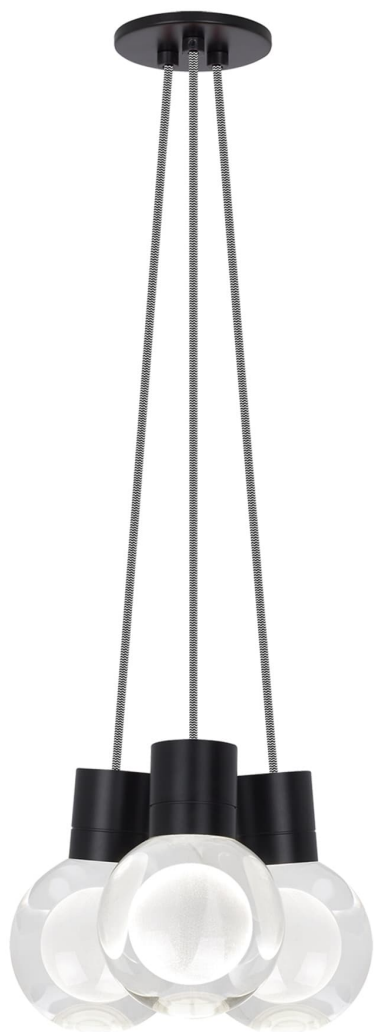

Спецификация    Артикул: 702TDMINAP3CIB-LED930

Подвесной светильник

## Mina 3-Light

дизайнер: Tech Lighting

Длина: 12.7 см

Ширина: 12.7 см

Высота: 19.3 см

Диаметр: 12.7 см

Отделка: Черный

Форма: 3-LITE CHANDELIER

Цвет: Прозрачный

Цвет 2: Black/White Cord

Тип ламп: LED 90 CRI 3000K 120V (T24)

VISUAL COMFORT & Co.

spb LIGHTING

Санкт-Петербург, Академика Павлова д. 6 к. 1,

ежедневно 10:00 – 20:00

[sales@spblighting.ru](mailto:sales@spblighting.ru)