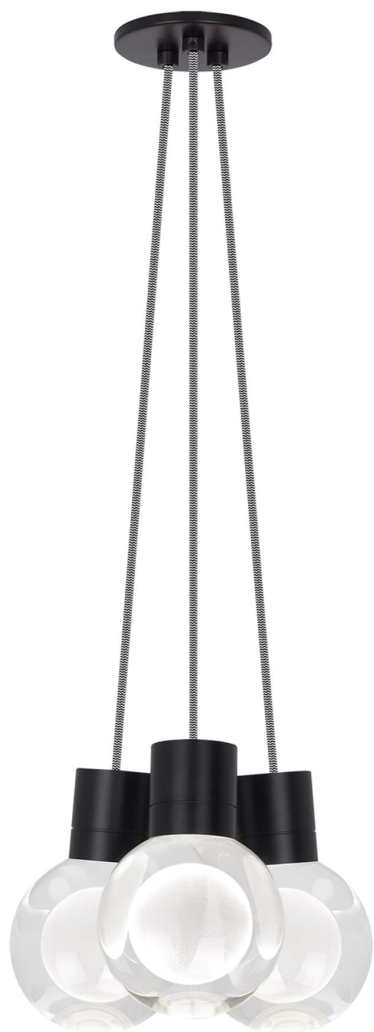

Спецификация Артикул: 702TDMINAP3CIB-LED930

Подвесной светильник

Mina 3-Light

дизайнер: Tech Lighting

Длина: 12.7 см

Ширина: 12.7 см

Высота: 19.3 см

Диаметр: 12.7 см

Отделка: Черный

Форма: 3-LITE CHANDELIER

Цвет: Прозрачный

Цвет 2: Black/White Cord

Тип ламп: LED 90 CRI 3000K 120V (T24)

VISUAL COMFORT & Co.

spb LIGHTING

Санкт-Петербург, Академика Павлова д. 6 к. 1,