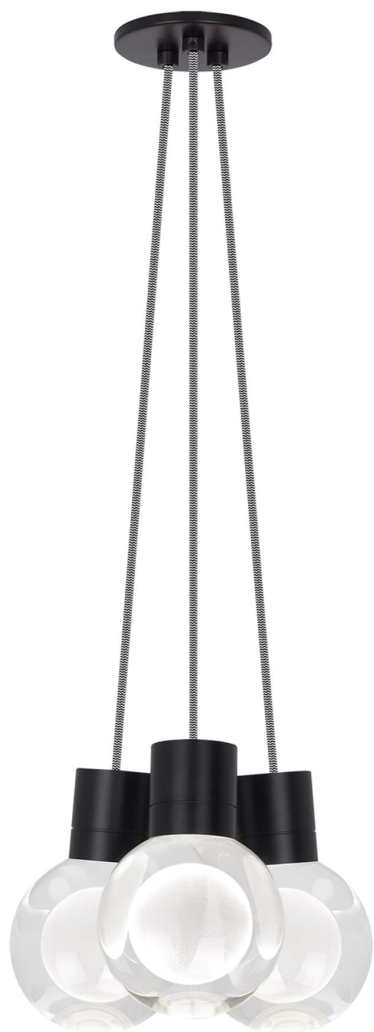

Спецификация Артикул: 702TDMINAP3CIB-LEDWD

Подвесной светильник

Mina 3-Light

дизайнер: Tech Lighting

Длина: 12.7 см

Ширина: 12.7 см

Высота: 19.3 см

Диаметр: 12.7 см

Отделка: Черный

Форма: 3-LITE CHANDELIER

Цвет: Прозрачный

Цвет 2: Black/White Cord

Тип ламп: LED 90 CRI WARM COLOR DIMMING

3000K - 2200K 120V (T24)

VISUAL COMFORT & Co.

spb LIGHTING