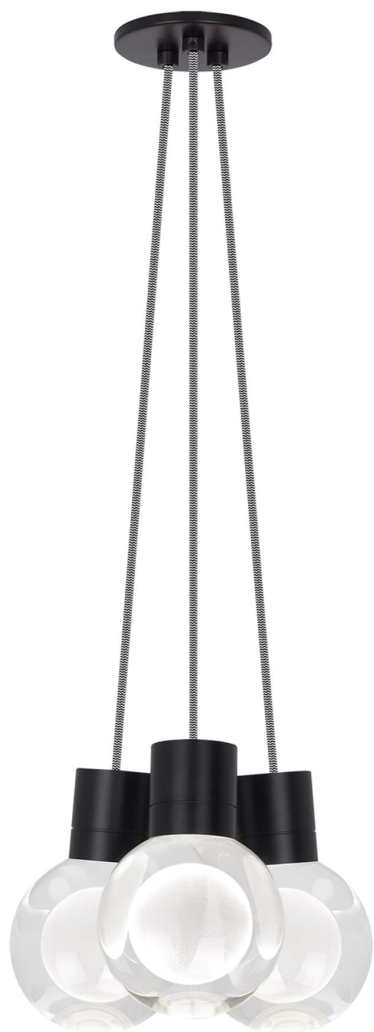

Спецификация    Артикул: 702TDMINAP3CIB-LEDWD

Подвесной светильник

## Mina 3-Light

дизайнер: Tech Lighting

Длина: 12.7 см

Ширина: 12.7 см

Высота: 19.3 см

Диаметр: 12.7 см

Отделка: Черный

Форма: 3-LITE CHANDELIER

Цвет: Прозрачный

Цвет 2: Black/White Cord

Тип ламп: LED 90 CRI WARM COLOR DIMMING

3000K - 2200K 120V (T24)

VISUAL COMFORT & Co.

spb LIGHTING

Санкт-Петербург, Академика Павлова д. 6 к. 1,

ежедневно 10:00 - 20:00