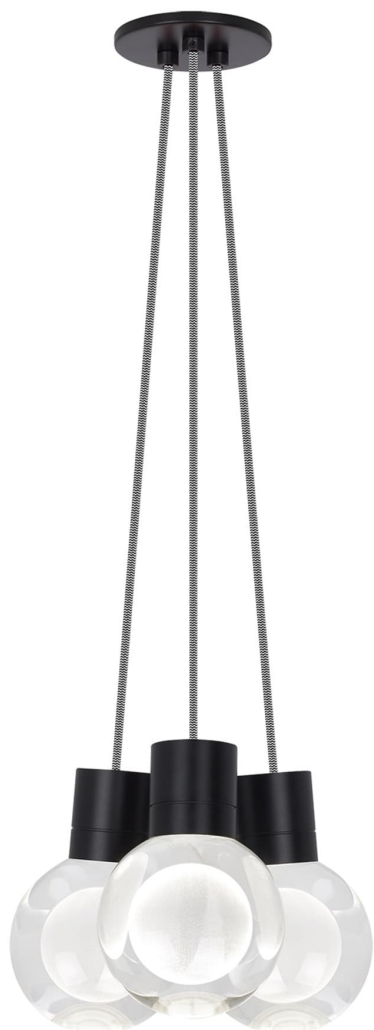

Спецификация Артикул: 702TDMINAP3CIB-LEDWD

Подвесной светильник

Mina 3-Light

дизайнер: Tech Lighting

Длина: 12.7 см

Ширина: 12.7 см

Высота: 19.3 см

Диаметр: 12.7 см

Отделка: Черный

Форма: 3-LITE CHANDELIER

Цвет: Прозрачный

Цвет 2: Black/White Cord

Тип ламп: LED 90 CRI WARM COLOR DIMMING

3000K - 2200K 120V (T24)

VISUAL COMFORT & Co.

spb LIGHTING