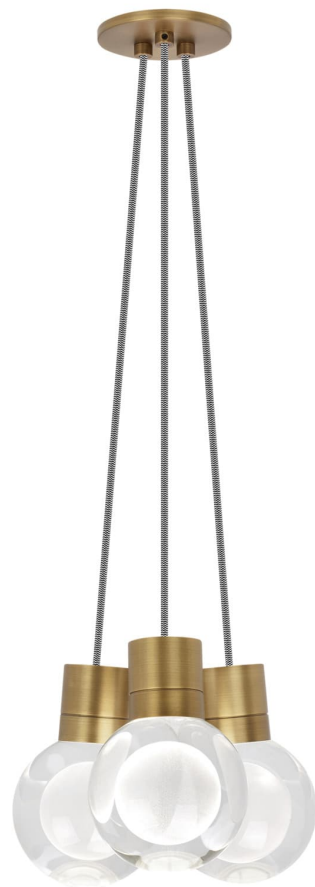

Спецификация    Артикул: 702TDMINAP3CINB-LED922

Подвесной светильник

## Mina 3-Light

дизайнер: Tech Lighting

Длина: 12.7 см

Ширина: 12.7 см

Высота: 19.3 см

Диаметр: 12.7 см

Отделка: Натуральная латунь

Форма: 3-LITE CHANDELIER

Цвет: Прозрачный

Цвет 2: Black/White Cord

Тип ламп: LED 90 CRI 2200K 120V (T24)

VISUAL COMFORT & Co.

spb LIGHTING

Санкт-Петербург, Академика Павлова д. 6 к. 1,

ежедневно 10:00 – 20:00

[sales@spblighting.ru](mailto:sales@spblighting.ru)