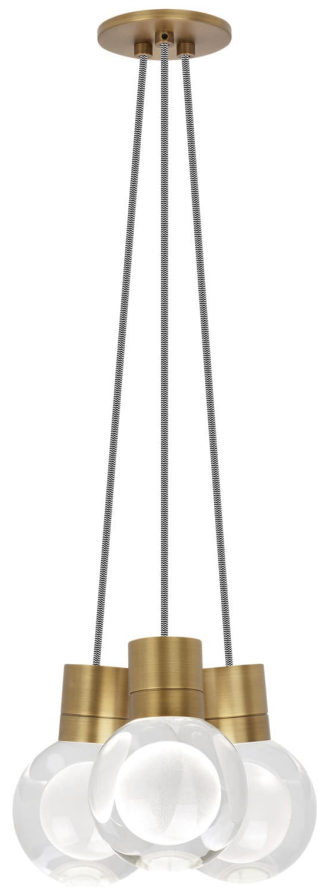

Спецификация    Артикул: 702TDMINAP3CINB-LED922

Подвесной светильник

## Mina 3-Light

дизайнер: Tech Lighting

Длина: 12.7 см

Ширина: 12.7 см

Высота: 19.3 см

Диаметр: 12.7 см

Отделка: Натуральная латунь

Форма: 3-LITE CHANDELIER

Цвет: Прозрачный

Цвет 2: Black/White Cord

Тип ламп: LED 90 CRI 2200K 120V (T24)

VISUAL COMFORT & Co.

spb LIGHTING

Санкт-Петербург, Академика Павлова д. 6 к. 1,

ежедневно 10:00 – 20:00

[sales@spblighting.ru](mailto:sales@spblighting.ru)