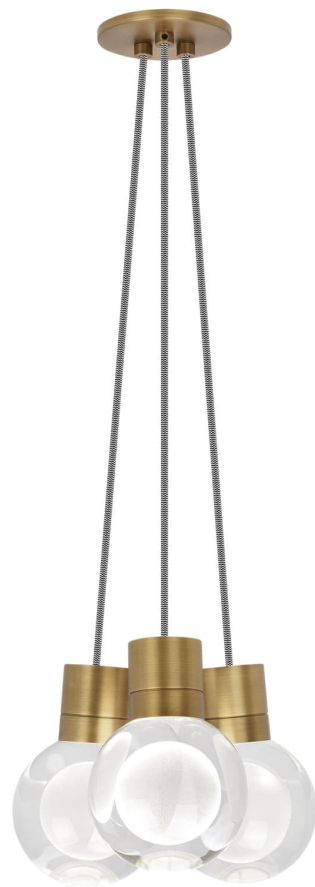

Спецификация Артикул: 702TDMINAP3CINB-LED922

Подвесной светильник

Mina 3-Light

дизайнер: Tech Lighting

Длина: 12.7 см

Ширина: 12.7 см

Высота: 19.3 см

Диаметр: 12.7 см

Отделка: Натуральная латунь

Форма: 3-LITE CHANDELIER

Цвет: Прозрачный

Цвет 2: Black/White Cord

Тип ламп: LED 90 CRI 2200K 120V (T24)

VISUAL COMFORT & Co.

spb LIGHTING

Санкт-Петербург, Академика Павлова д. 6 к. 1,