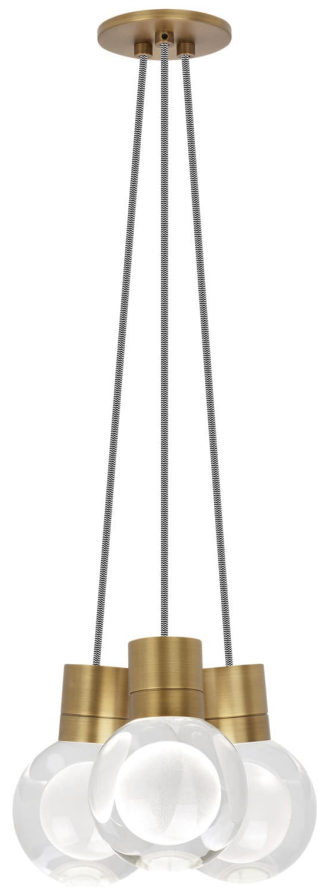

Спецификация Артикул: 702TDMINAP3CINB-LED922

Подвесной светильник

Mina 3-Light

дизайнер: Tech Lighting

Длина: 12.7 см

Ширина: 12.7 см

Высота: 19.3 см

Диаметр: 12.7 см

Отделка: Натуральная латунь

Форма: 3-LITE CHANDELIER

Цвет: Прозрачный

Цвет 2: Black/White Cord

Тип ламп: LED 90 CRI 2200K 120V (T24)

VISUAL COMFORT & Co.

spb LIGHTING

Санкт-Петербург, Академика Павлова д. 6 к. 1,