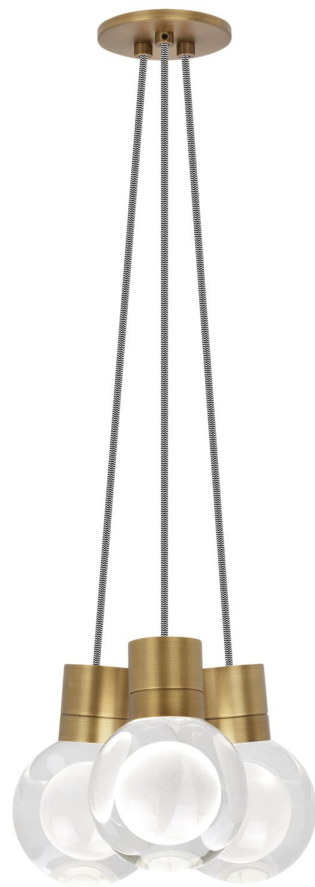

Спецификация    Артикул: 702TDMINAP3CINB-LED930

Подвесной светильник

## Mina 3-Light

дизайнер: Tech Lighting

Длина: 12.7 см

Ширина: 12.7 см

Высота: 19.3 см

Диаметр: 12.7 см

Отделка: Натуральная латунь

Форма: 3-LITE CHANDELIER

Цвет: Прозрачный

Цвет 2: Black/White Cord

Тип ламп: LED 90 CRI 3000K 120V (T24)

VISUAL COMFORT & Co.

spb LIGHTING

Санкт-Петербург, Академика Павлова д. 6 к. 1,

ежедневно 10:00 – 20:00

[sales@spblighting.ru](mailto:sales@spblighting.ru)