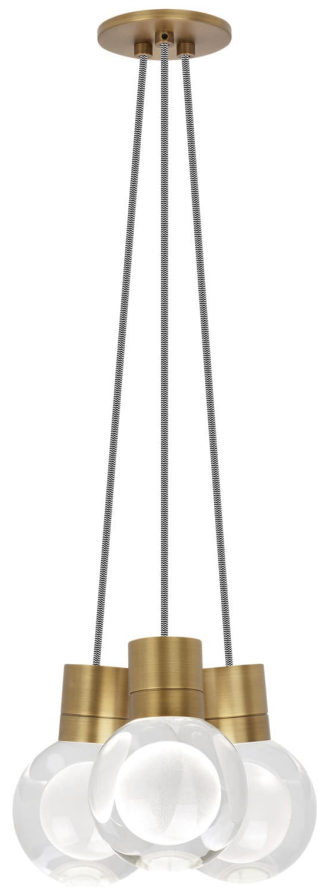

Спецификация    Артикул: 702TDMINAP3CINB-LED930

Подвесной светильник

## Mina 3-Light

дизайнер: Tech Lighting

Длина: 12.7 см

Ширина: 12.7 см

Высота: 19.3 см

Диаметр: 12.7 см

Отделка: Натуральная латунь

Форма: 3-LITE CHANDELIER

Цвет: Прозрачный

Цвет 2: Black/White Cord

Тип ламп: LED 90 CRI 3000K 120V (T24)

VISUAL COMFORT & Co.

spb LIGHTING

Санкт-Петербург, Академика Павлова д. 6 к. 1,

ежедневно 10:00 – 20:00

sales@spblighting.ru