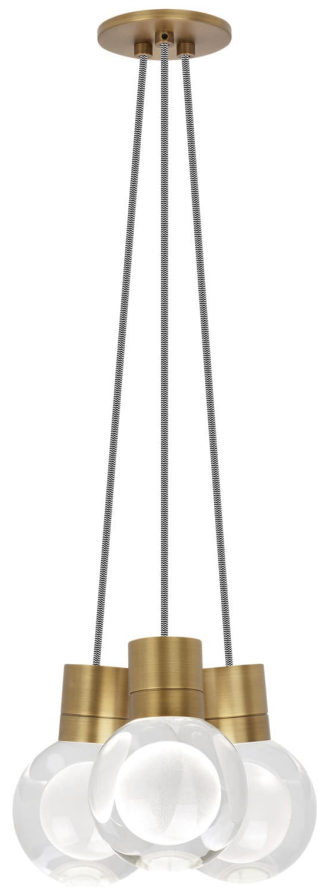

Спецификация Артикул: 702TDMINAP3CINB-LED930

Подвесной светильник

Mina 3-Light

дизайнер: Tech Lighting

Длина: 12.7 см

Ширина: 12.7 см

Высота: 19.3 см

Диаметр: 12.7 см

Отделка: Натуральная латунь

Форма: 3-LITE CHANDELIER

Цвет: Прозрачный

Цвет 2: Black/White Cord

Тип ламп: LED 90 CRI 3000K 120V (T24)

VISUAL COMFORT & Co.

spb LIGHTING

Санкт-Петербург, Академика Павлова д. 6 к. 1,