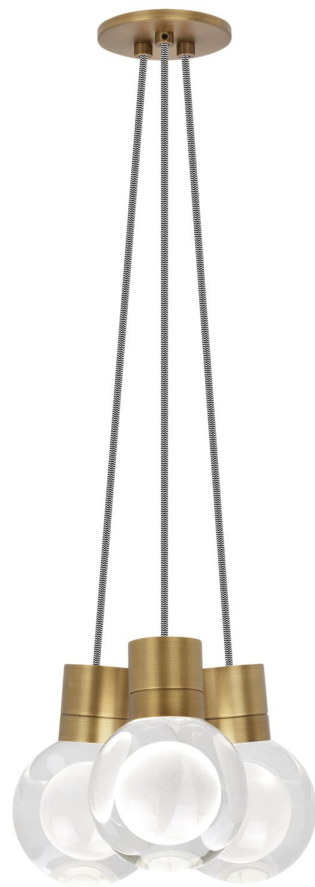

Спецификация Артикул: 702TDMINAP3CINB-LED930

Подвесной светильник

Mina 3-Light

дизайнер: Tech Lighting

Длина: 12.7 см

Ширина: 12.7 см

Высота: 19.3 см

Диаметр: 12.7 см

Отделка: Натуральная латунь

Форма: 3-LITE CHANDELIER

Цвет: Прозрачный

Цвет 2: Black/White Cord

Тип ламп: LED 90 CRI 3000K 120V (T24)

VISUAL COMFORT & Co.

spb LIGHTING

Санкт-Петербург, Академика Павлова д. 6 к. 1,