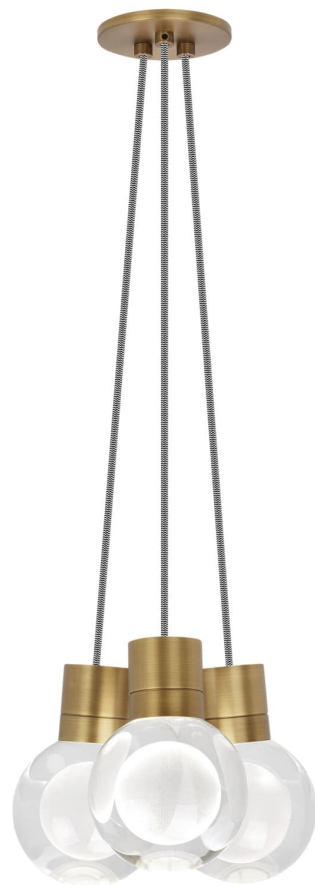

Спецификация Артикул: 702TDMINAP3CINB-LEDWD

Подвесной светильник

Mina 3-Light

дизайнер: Tech Lighting

Длина: 12.7 см

Ширина: 12.7 см

Высота: 19.3 см

Диаметр: 12.7 см

Отделка: Натуральная латунь

Форма: 3-LITE CHANDELIER

Цвет: Прозрачный

Цвет 2: Black/White Cord

Тип ламп: LED 90 CRI WARM COLOR DIMMING

3000K - 2200K 120V (T24)

VISUAL COMFORT & Co.

spb LIGHTING