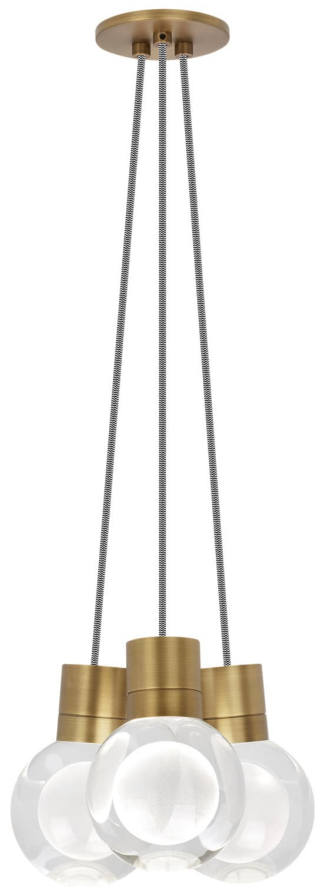

Спецификация    Артикул: 702TDMINAP3CINB-LEDWD

Подвесной светильник

## Mina 3-Light

дизайнер: Tech Lighting

Длина: 12.7 см

Ширина: 12.7 см

Высота: 19.3 см

Диаметр: 12.7 см

Отделка: Натуральная латунь

Форма: 3-LITE CHANDELIER

Цвет: Прозрачный

Цвет 2: Black/White Cord

Тип ламп: LED 90 CRI WARM COLOR DIMMING

3000K - 2200K 120V (T24)

VISUAL COMFORT & Co.

spb LIGHTING

Санкт-Петербург, Академика Павлова д. 6 к. 1,

ежедневно 10:00 - 20:00