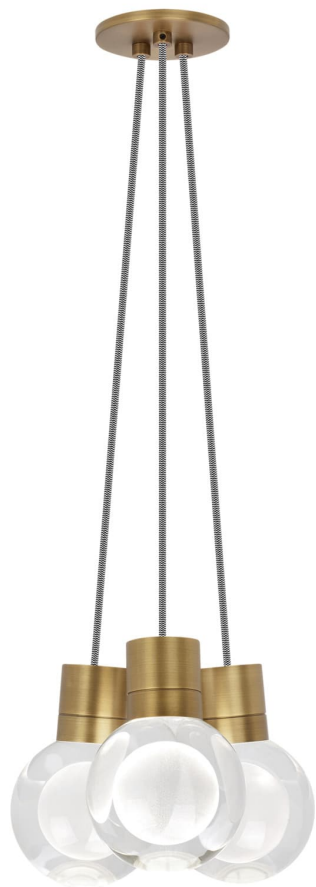

Спецификация    Артикул: 702TDMINAP3CINB-LEDWD

Подвесной светильник

## Mina 3-Light

дизайнер: Tech Lighting

Длина: 12.7 см

Ширина: 12.7 см

Высота: 19.3 см

Диаметр: 12.7 см

Отделка: Натуральная латунь

Форма: 3-LITE CHANDELIER

Цвет: Прозрачный

Цвет 2: Black/White Cord

Тип ламп: LED 90 CRI WARM COLOR DIMMING  
3000K - 2200K 120V (T24)

VISUAL COMFORT & Co.

spb LIGHTING

Санкт-Петербург, Академика Павлова д. 6 к. 1,  
ежедневно 10:00 - 20:00  
sales@spblighting.ru    +7 812 4678 588