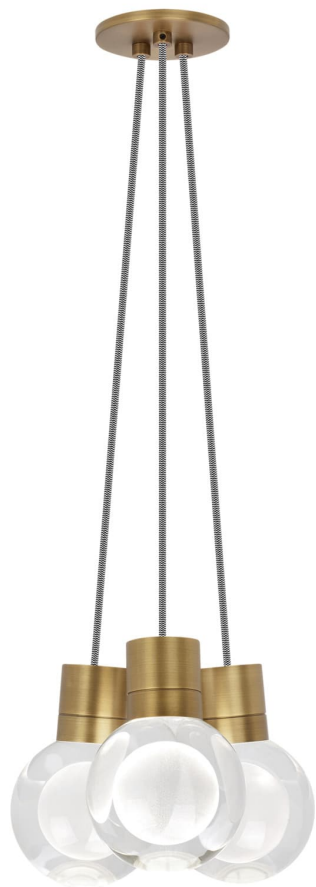

Спецификация Артикул: 702TDMINAP3CINB-LEDWD

Подвесной светильник

Mina 3-Light

дизайнер: Tech Lighting

Длина: 12.7 см

Ширина: 12.7 см

Высота: 19.3 см

Диаметр: 12.7 см

Отделка: Натуральная латунь

Форма: 3-LITE CHANDELIER

Цвет: Прозрачный

Цвет 2: Black/White Cord

Тип ламп: LED 90 CRI WARM COLOR DIMMING

3000K - 2200K 120V (T24)

VISUAL COMFORT & Co.

spb LIGHTING