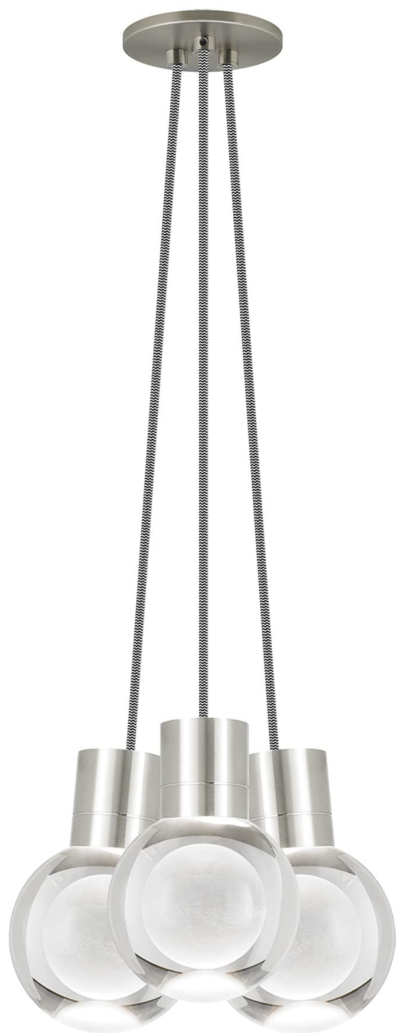

Спецификация    Артикул: 702TDMINAP3CIS-LED922

Подвесной светильник

## Mina 3-Light

дизайнер: Tech Lighting

Длина: 12.7 см

Ширина: 12.7 см

Высота: 19.3 см

Диаметр: 12.7 см

Отделка: Сатин-никель

Форма: 3-LITE CHANDELIER

Цвет: Прозрачный

Цвет 2: Black/White Cord

Тип ламп: LED 90 CRI 2200K 120V (T24)

VISUAL COMFORT & Co.

spb LIGHTING

Санкт-Петербург, Академика Павлова д. 6 к. 1,

ежедневно 10:00 – 20:00

[sales@spblighting.ru](mailto:sales@spblighting.ru)