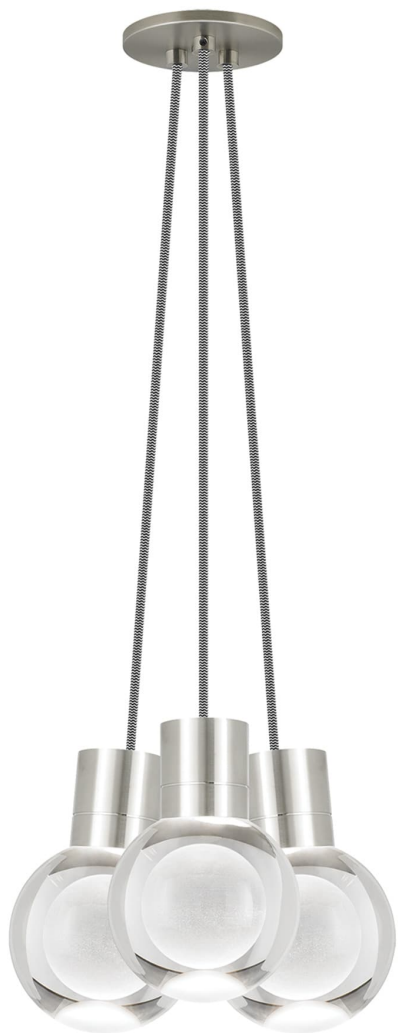

Спецификация Артикул: 702TDMINAP3CIS-LED922

Подвесной светильник

Mina 3-Light

дизайнер: Tech Lighting

Длина: 12.7 см

Ширина: 12.7 см

Высота: 19.3 см

Диаметр: 12.7 см

Отделка: Сатин-никель

Форма: 3-LITE CHANDELIER

Цвет: Прозрачный

Цвет 2: Black/White Cord

Тип ламп: LED 90 CRI 2200K 120V (T24)

VISUAL COMFORT & Co.

spb LIGHTING

Санкт-Петербург, Академика Павлова д. 6 к. 1,