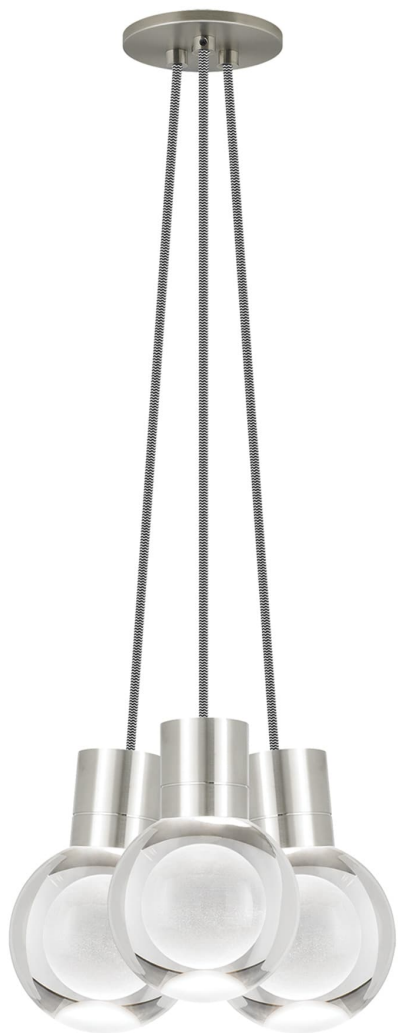

Спецификация    Артикул: 702TDMINAP3CIS-LED930

Подвесной светильник

## Mina 3-Light

дизайнер: Tech Lighting

Длина: 12.7 см

Ширина: 12.7 см

Высота: 19.3 см

Диаметр: 12.7 см

Отделка: Сатин-никель

Форма: 3-LITE CHANDELIER

Цвет: Прозрачный

Цвет 2: Black/White Cord

Тип ламп: LED 90 CRI 3000K 120V (T24)

VISUAL COMFORT & Co.

spb LIGHTING

Санкт-Петербург, Академика Павлова д. 6 к. 1,

ежедневно 10:00 – 20:00

[sales@spblighting.ru](mailto:sales@spblighting.ru)