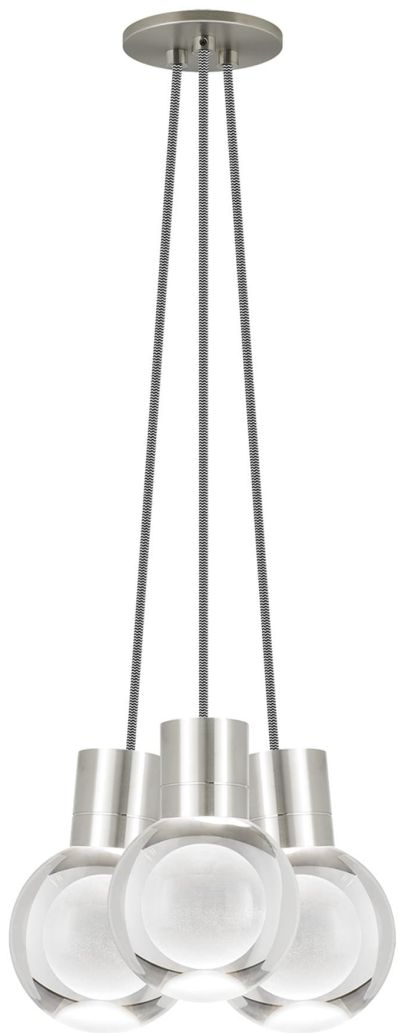

Спецификация Артикул: 702TDMINAP3CIS-LED930

Подвесной светильник

Mina 3-Light

дизайнер: Tech Lighting

Длина: 12.7 см

Ширина: 12.7 см

Высота: 19.3 см

Диаметр: 12.7 см

Отделка: Сатин-никель

Форма: 3-LITE CHANDELIER

Цвет: Прозрачный

Цвет 2: Black/White Cord

Тип ламп: LED 90 CRI 3000K 120V (T24)

VISUAL COMFORT & Co.

spb LIGHTING

Санкт-Петербург, Академика Павлова д. 6 к. 1,