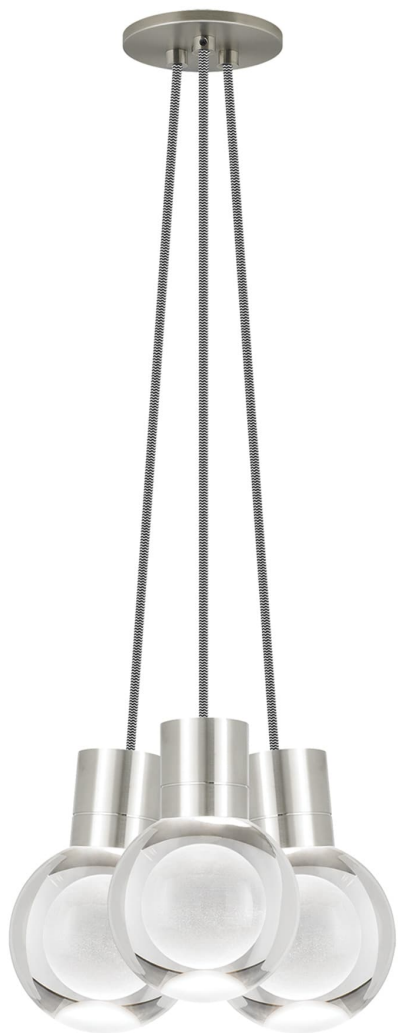

Спецификация Артикул: 702TDMINAP3CIS-LEDWD

Подвесной светильник

Mina 3-Light

дизайнер: Tech Lighting

Длина: 12.7 см

Ширина: 12.7 см

Высота: 19.3 см

Диаметр: 12.7 см

Отделка: Сатин-никель

Форма: 3-LITE CHANDELIER

Цвет: Прозрачный

Цвет 2: Black/White Cord

Тип ламп: LED 90 CRI WARM COLOR DIMMING

3000K - 2200K 120V (T24)

VISUAL COMFORT & Co.

spb LIGHTING