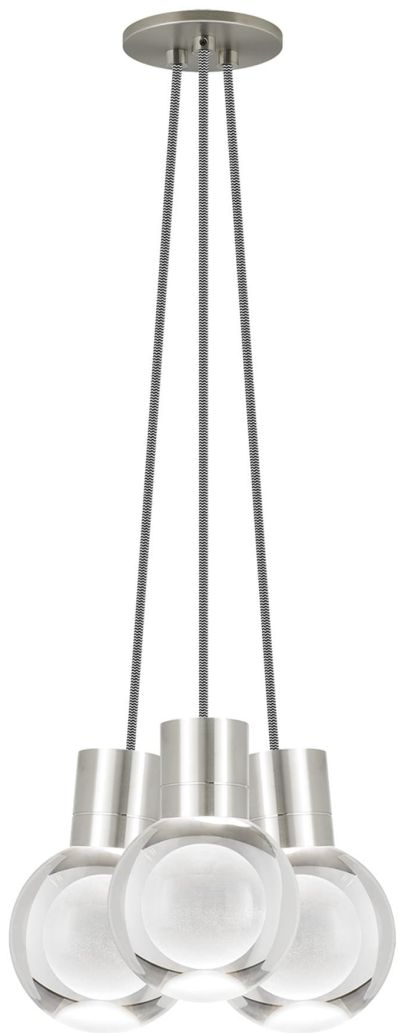

Спецификация    Артикул: 702TDMINAP3CIS-LEDWD

Подвесной светильник

## Mina 3-Light

дизайнер: Tech Lighting

Длина: 12.7 см

Ширина: 12.7 см

Высота: 19.3 см

Диаметр: 12.7 см

Отделка: Сатин-никель

Форма: 3-LITE CHANDELIER

Цвет: Прозрачный

Цвет 2: Black/White Cord

Тип ламп: LED 90 CRI WARM COLOR DIMMING

3000K - 2200K 120V (T24)

VISUAL COMFORT & Co.

spb LIGHTING

Санкт-Петербург, Академика Павлова д. 6 к. 1,

ежедневно 10:00 - 20:00