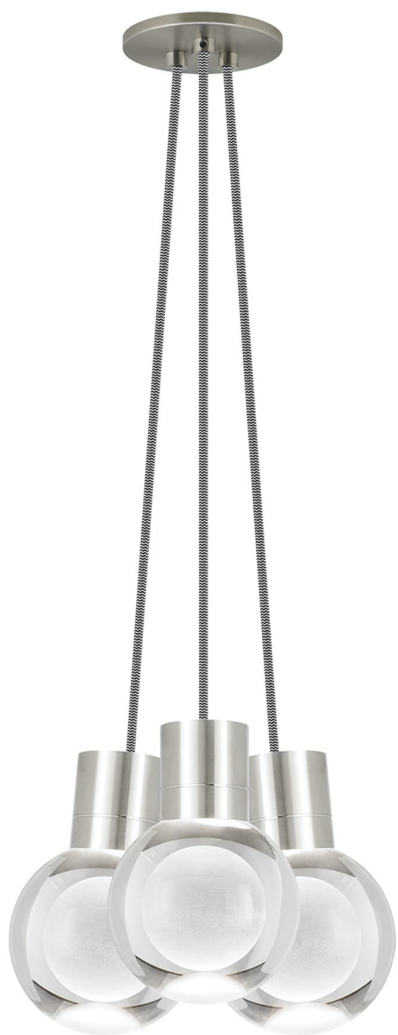

Спецификация Артикул: 702TDMINAP3CIS-LEDWD

Подвесной светильник

Mina 3-Light

дизайнер: Tech Lighting

Длина: 12.7 см

Ширина: 12.7 см

Высота: 19.3 см

Диаметр: 12.7 см

Отделка: Сатин-никель

Форма: 3-LITE CHANDELIER

Цвет: Прозрачный

Цвет 2: Black/White Cord

Тип ламп: LED 90 CRI WARM COLOR DIMMING

3000K - 2200K 120V (T24)

VISUAL COMFORT & Co.

spb LIGHTING