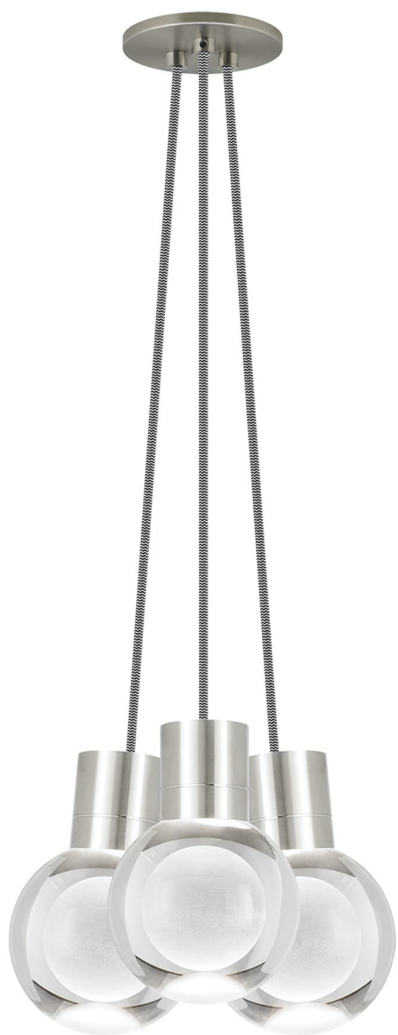

Спецификация    Артикул: 702TDMINAP3CIS-LEDWD

Подвесной светильник

## Mina 3-Light

дизайнер: Tech Lighting

Длина: 12.7 см

Ширина: 12.7 см

Высота: 19.3 см

Диаметр: 12.7 см

Отделка: Сатин-никель

Форма: 3-LITE CHANDELIER

Цвет: Прозрачный

Цвет 2: Black/White Cord

Тип ламп: LED 90 CRI WARM COLOR DIMMING

3000K - 2200K 120V (T24)

VISUAL COMFORT & Co.

spb LIGHTING

Санкт-Петербург, Академика Павлова д. 6 к. 1,

ежедневно 10:00 - 20:00