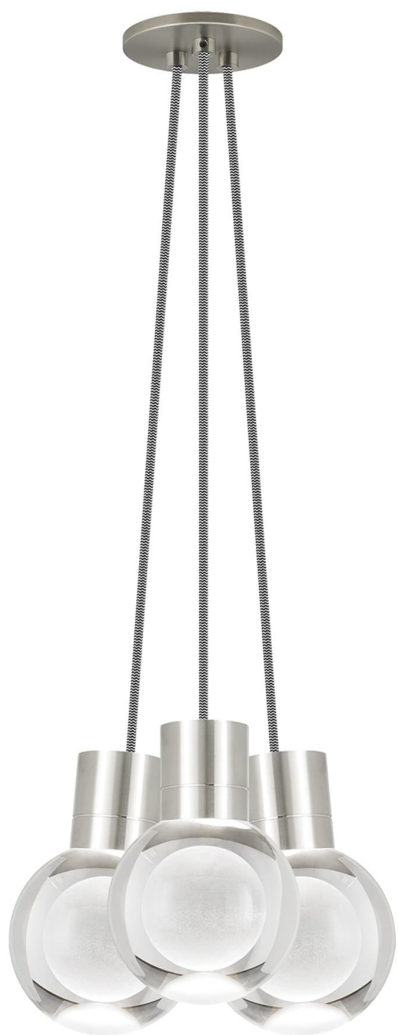

Спецификация Артикул: 702TDMINAP3CIS-LEDWD

Подвесной светильник

Mina 3-Light

дизайнер: Tech Lighting

Длина: 12.7 см

Ширина: 12.7 см

Высота: 19.3 см

Диаметр: 12.7 см

Отделка: Сатин-никель

Форма: 3-LITE CHANDELIER

Цвет: Прозрачный

Цвет 2: Black/White Cord

Тип ламп: LED 90 CRI WARM COLOR DIMMING
3000K - 2200K 120V (T24)

VISUAL COMFORT & Co.

spb LIGHTING

Санкт-Петербург, Академика Павлова д. 6 к. 1,
ежедневно 10:00 - 20:00
sales@spblighting.ru +7 812 4678 588