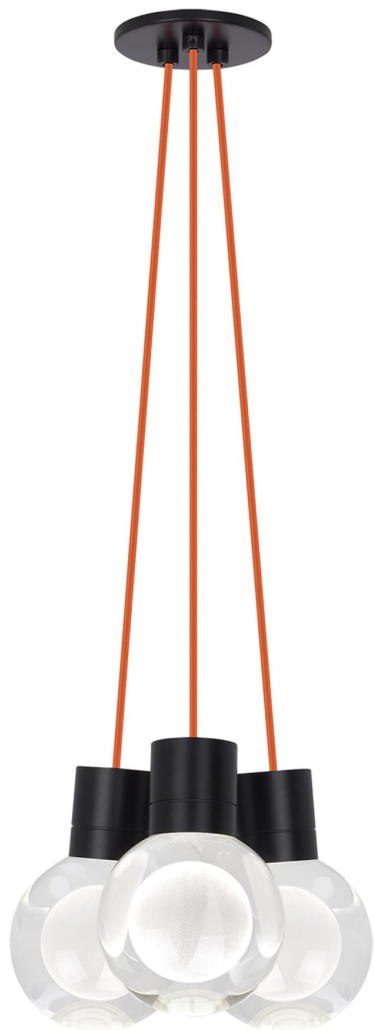

Спецификация Артикул: 702TDMINAP3COB-LED922

Подвесной светильник

Mina 3-Light

дизайнер: Tech Lighting

Длина: 12.7 см

Ширина: 12.7 см

Высота: 19.3 см

Диаметр: 12.7 см

Отделка: Черный

Форма: 3-LITE CHANDELIER

Цвет: Прозрачный

Цвет 2: Orange Cord

Тип ламп: LED 90 CRI 2200K 120V (T24)

VISUAL COMFORT & Co.

spb LIGHTING

Санкт-Петербург, Академика Павлова д. 6 к. 1,