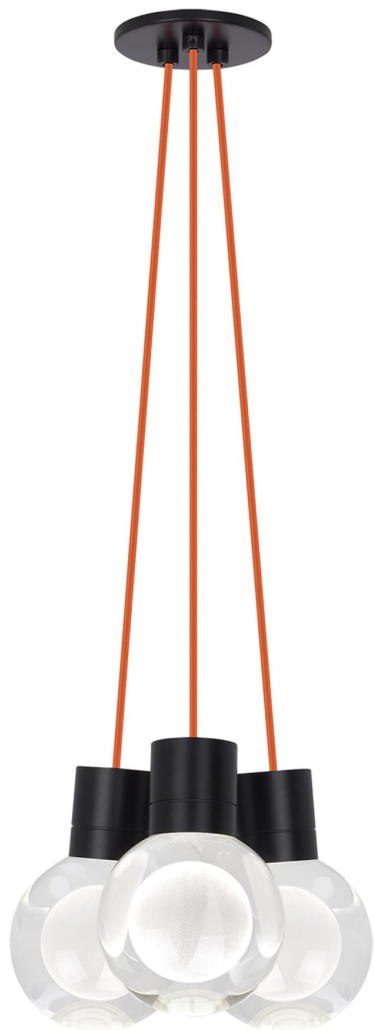

Спецификация    Артикул: 702TDMINAP3COB-LED922

Подвесной светильник

## Mina 3-Light

дизайнер: Tech Lighting

Длина: 12.7 см

Ширина: 12.7 см

Высота: 19.3 см

Диаметр: 12.7 см

Отделка: Черный

Форма: 3-LITE CHANDELIER

Цвет: Прозрачный

Цвет 2: Orange Cord

Тип ламп: LED 90 CRI 2200K 120V (T24)

VISUAL COMFORT & Co.

spb LIGHTING

Санкт-Петербург, Академика Павлова д. 6 к. 1,

ежедневно 10:00 – 20:00

[sales@spblighting.ru](mailto:sales@spblighting.ru)