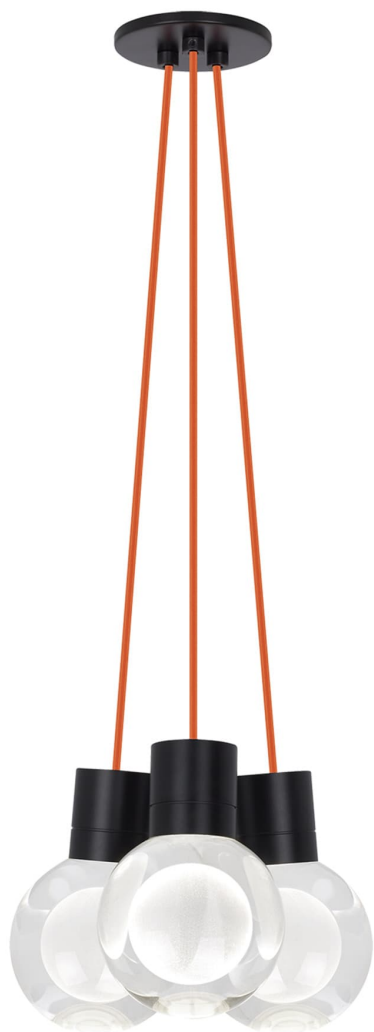

Спецификация Артикул: 702TDMINAP3COB-LED922

Подвесной светильник

Mina 3-Light

дизайнер: Tech Lighting

Длина: 12.7 см

Ширина: 12.7 см

Высота: 19.3 см

Диаметр: 12.7 см

Отделка: Черный

Форма: 3-LITE CHANDELIER

Цвет: Прозрачный

Цвет 2: Orange Cord

Тип ламп: LED 90 CRI 2200K 120V (T24)

VISUAL COMFORT & Co.

spb LIGHTING

Санкт-Петербург, Академика Павлова д. 6 к. 1,