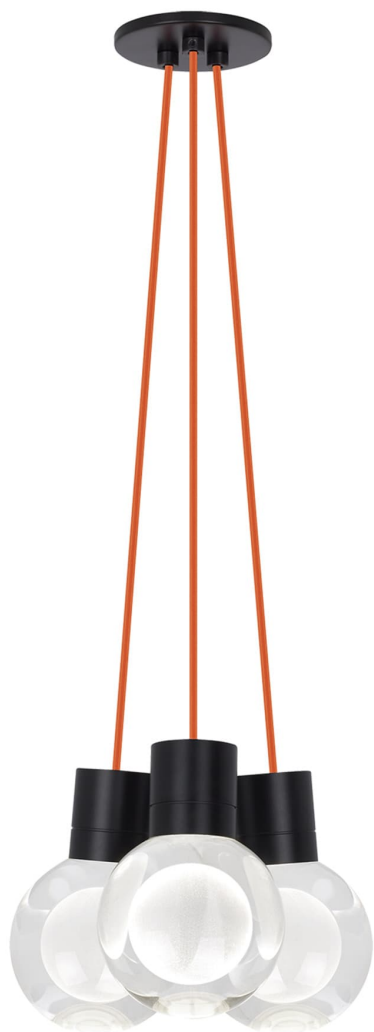

Спецификация    Артикул: 702TDMINAP3COB-LED922

Подвесной светильник

## Mina 3-Light

дизайнер: Tech Lighting

Длина: 12.7 см

Ширина: 12.7 см

Высота: 19.3 см

Диаметр: 12.7 см

Отделка: Черный

Форма: 3-LITE CHANDELIER

Цвет: Прозрачный

Цвет 2: Orange Cord

Тип ламп: LED 90 CRI 2200K 120V (T24)

VISUAL COMFORT & Co.

spb LIGHTING

Санкт-Петербург, Академика Павлова д. 6 к. 1,

ежедневно 10:00 – 20:00

[sales@spblighting.ru](mailto:sales@spblighting.ru)