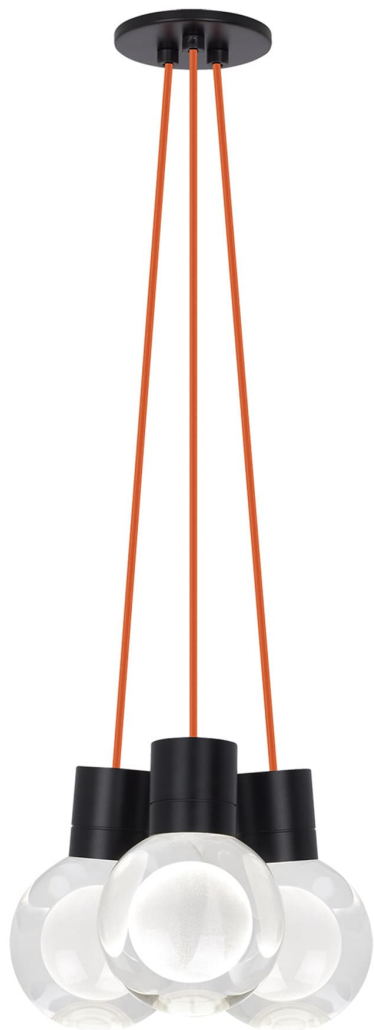

Спецификация    Артикул: 702TDMINAP3COB-LED930

Подвесной светильник

## Mina 3-Light

дизайнер: Tech Lighting

Длина: 12.7 см

Ширина: 12.7 см

Высота: 19.3 см

Диаметр: 12.7 см

Отделка: Черный

Форма: 3-LITE CHANDELIER

Цвет: Прозрачный

Цвет 2: Orange Cord

Тип ламп: LED 90 CRI 3000K 120V (T24)

VISUAL COMFORT & Co.

spb LIGHTING

Санкт-Петербург, Академика Павлова д. 6 к. 1,

ежедневно 10:00 – 20:00

[sales@spblighting.ru](mailto:sales@spblighting.ru)