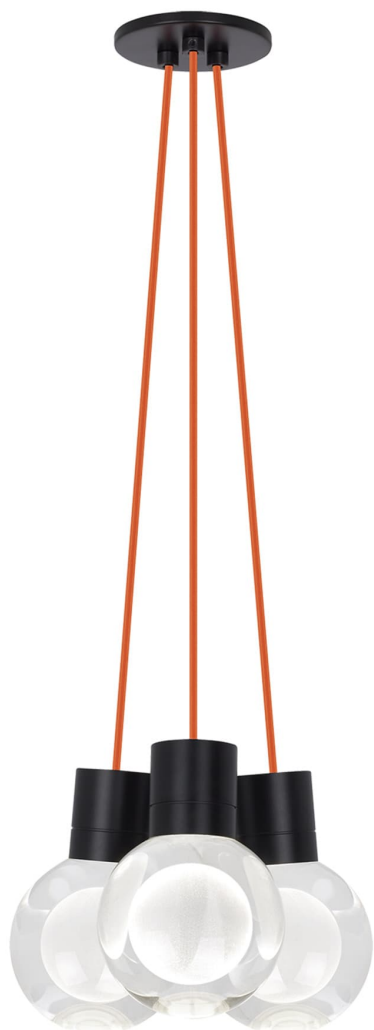

Спецификация Артикул: 702TDMINAP3COB-LED930

Подвесной светильник

Mina 3-Light

дизайнер: Tech Lighting

Длина: 12.7 см

Ширина: 12.7 см

Высота: 19.3 см

Диаметр: 12.7 см

Отделка: Черный

Форма: 3-LITE CHANDELIER

Цвет: Прозрачный

Цвет 2: Orange Cord

Тип ламп: LED 90 CRI 3000K 120V (T24)

VISUAL COMFORT & Co.

spb LIGHTING

Санкт-Петербург, Академика Павлова д. 6 к. 1,