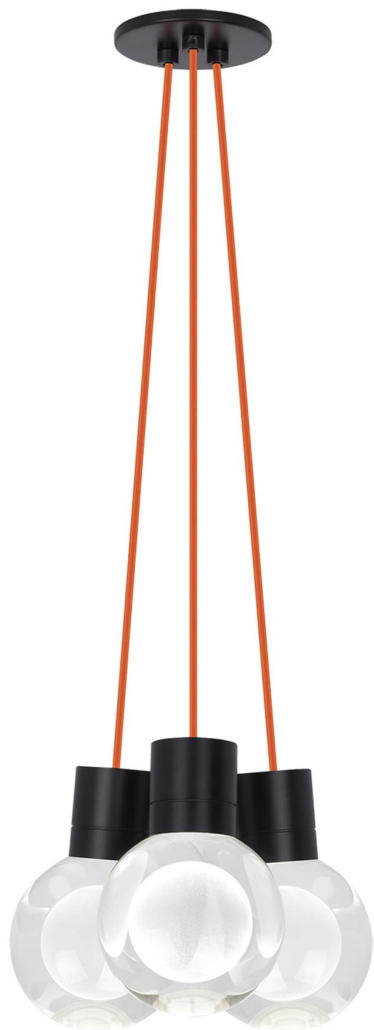

Спецификация Артикул: 702TDMINAP3COB-LED930

Подвесной светильник

Mina 3-Light

дизайнер: Tech Lighting

Длина: 12.7 см

Ширина: 12.7 см

Высота: 19.3 см

Диаметр: 12.7 см

Отделка: Черный

Форма: 3-LITE CHANDELIER

Цвет: Прозрачный

Цвет 2: Orange Cord

Тип ламп: LED 90 CRI 3000K 120V (T24)

VISUAL COMFORT & Co.

spb LIGHTING

Санкт-Петербург, Академика Павлова д. 6 к. 1,