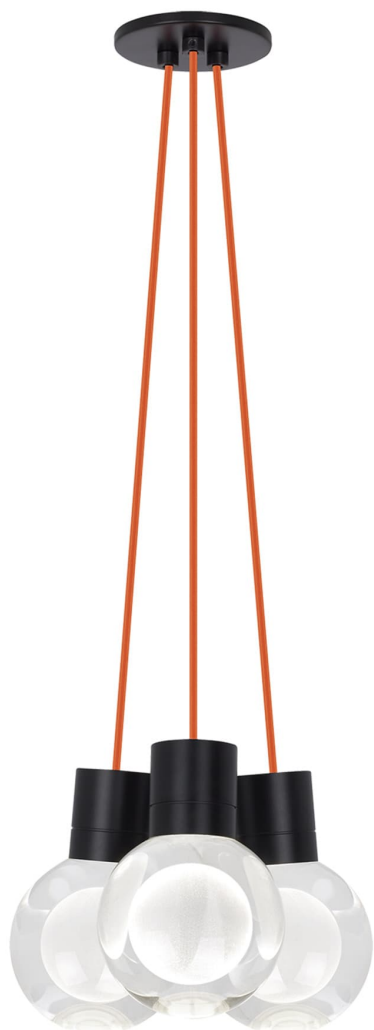

Спецификация Артикул: 702TDMINAP3COB-LEDWD

Подвесной светильник

Mina 3-Light

дизайнер: Tech Lighting

Длина: 12.7 см

Ширина: 12.7 см

Высота: 19.3 см

Диаметр: 12.7 см

Отделка: Черный

Форма: 3-LITE CHANDELIER

Цвет: Прозрачный

Цвет 2: Orange Cord

Тип ламп: LED 90 CRI WARM COLOR DIMMING

3000K - 2200K 120V (T24)

VISUAL COMFORT & Co.

spb LIGHTING