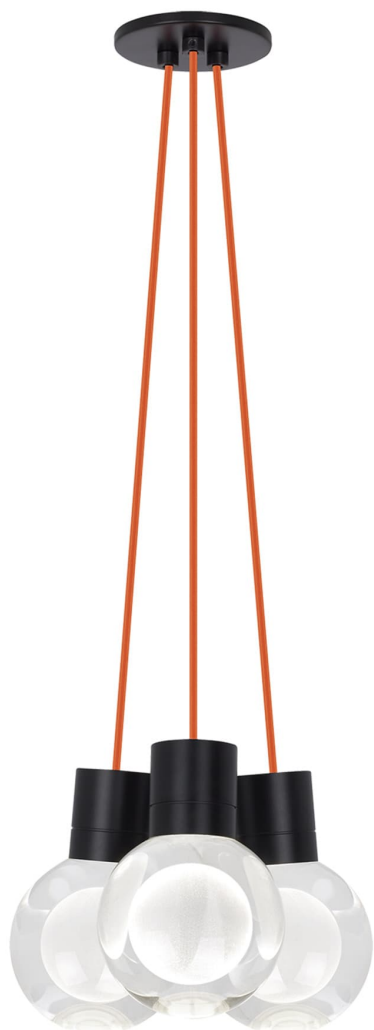

Спецификация Артикул: 702TDMINAP3COB-LEDWD

Подвесной светильник

Mina 3-Light

дизайнер: Tech Lighting

Длина: 12.7 см

Ширина: 12.7 см

Высота: 19.3 см

Диаметр: 12.7 см

Отделка: Черный

Форма: 3-LITE CHANDELIER

Цвет: Прозрачный

Цвет 2: Orange Cord

Тип ламп: LED 90 CRI WARM COLOR DIMMING
3000K - 2200K 120V (T24)

VISUAL COMFORT & Co.

spb LIGHTING

Санкт-Петербург, Академика Павлова д. 6 к. 1,
ежедневно 10:00 - 20:00
sales@spblighting.ru +7 812 4678 588