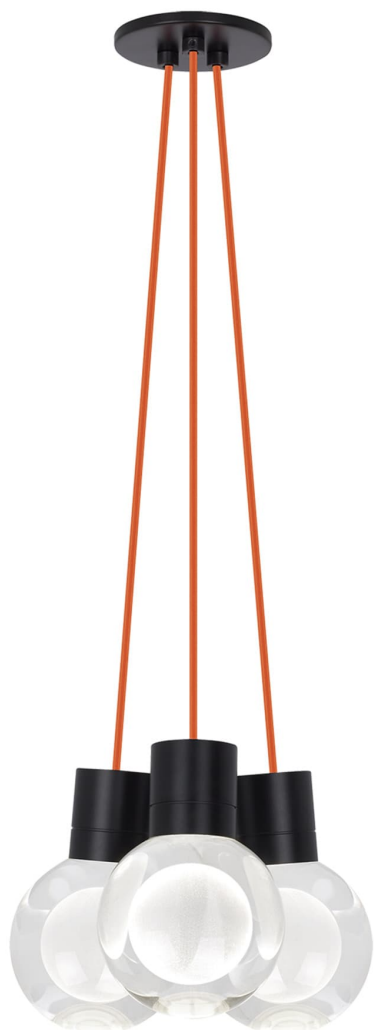

Спецификация    Артикул: 702TDMINAP3COB-LEDWD

Подвесной светильник

## Mina 3-Light

дизайнер: Tech Lighting

Длина: 12.7 см

Ширина: 12.7 см

Высота: 19.3 см

Диаметр: 12.7 см

Отделка: Черный

Форма: 3-LITE CHANDELIER

Цвет: Прозрачный

Цвет 2: Orange Cord

Тип ламп: LED 90 CRI WARM COLOR DIMMING

3000K - 2200K 120V (T24)

VISUAL COMFORT & Co.

spb LIGHTING

Санкт-Петербург, Академика Павлова д. 6 к. 1,

ежедневно 10:00 - 20:00