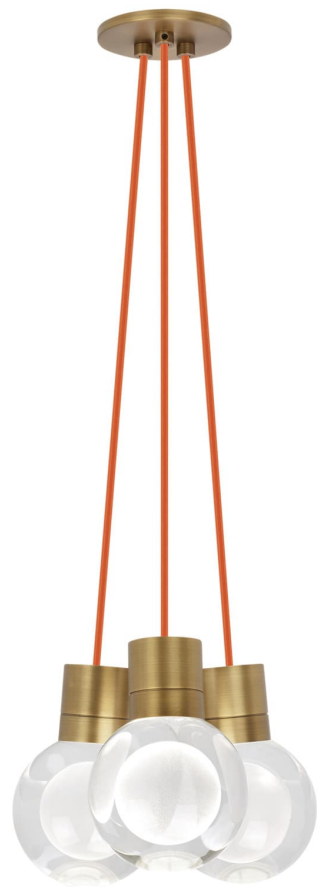

Спецификация Артикул: 702TDMINAP3CONB-LED922

Подвесной светильник

Mina 3-Light

дизайнер: Tech Lighting

Длина: 12.7 см

Ширина: 12.7 см

Высота: 19.3 см

Диаметр: 12.7 см

Отделка: Натуральная латунь

Форма: 3-LITE CHANDELIER

Цвет: Прозрачный

Цвет 2: Orange Cord

Тип ламп: LED 90 CRI 2200K 120V (T24)

VISUAL COMFORT & Co.

spb LIGHTING

Санкт-Петербург, Академика Павлова д. 6 к. 1,