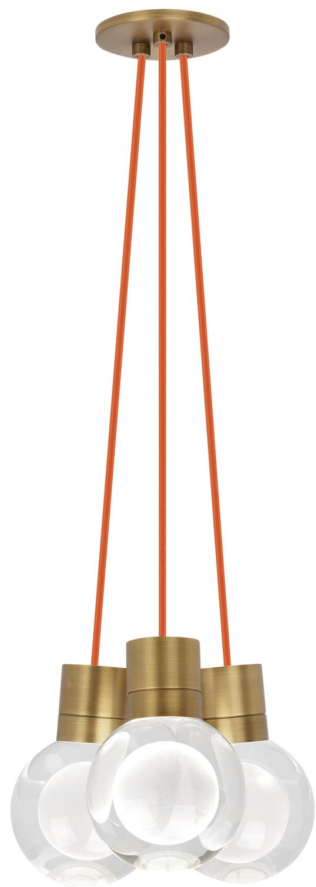

Спецификация Артикул: 702TDMINAP3CONB-LED922

Подвесной светильник

Mina 3-Light

дизайнер: Tech Lighting

Длина: 12.7 см

Ширина: 12.7 см

Высота: 19.3 см

Диаметр: 12.7 см

Отделка: Натуральная латунь

Форма: 3-LITE CHANDELIER

Цвет: Прозрачный

Цвет 2: Orange Cord

Тип ламп: LED 90 CRI 2200K 120V (T24)

VISUAL COMFORT & Co.

spb LIGHTING

Санкт-Петербург, Академика Павлова д. 6 к. 1,