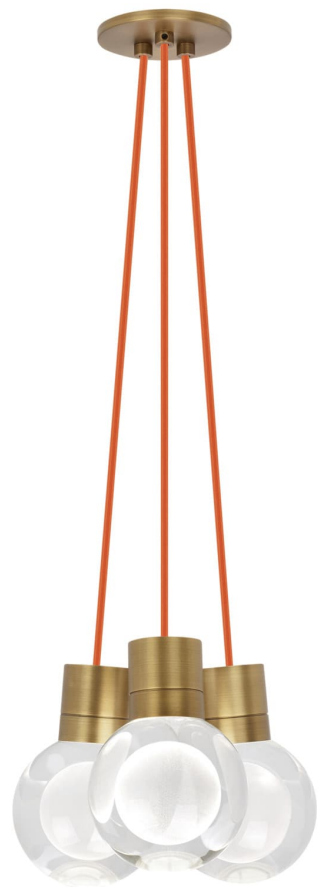

Спецификация    Артикул: 702TDMINAP3CONB-LED922

Подвесной светильник

## Mina 3-Light

дизайнер: Tech Lighting

Длина: 12.7 см

Ширина: 12.7 см

Высота: 19.3 см

Диаметр: 12.7 см

Отделка: Натуральная латунь

Форма: 3-LITE CHANDELIER

Цвет: Прозрачный

Цвет 2: Orange Cord

Тип ламп: LED 90 CRI 2200K 120V (T24)

VISUAL COMFORT & Co.

spb LIGHTING

Санкт-Петербург, Академика Павлова д. 6 к. 1,

ежедневно 10:00 – 20:00

[sales@spblighting.ru](mailto:sales@spblighting.ru)