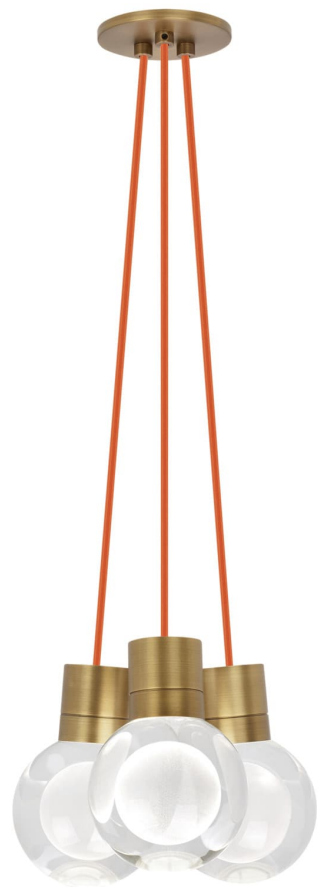

Спецификация Артикул: 702TDMINAP3CONB-LED930

Подвесной светильник

Mina 3-Light

дизайнер: Tech Lighting

Длина: 12.7 см

Ширина: 12.7 см

Высота: 19.3 см

Диаметр: 12.7 см

Отделка: Натуральная латунь

Форма: 3-LITE CHANDELIER

Цвет: Прозрачный

Цвет 2: Orange Cord

Тип ламп: LED 90 CRI 3000K 120V (T24)

VISUAL COMFORT & Co.

spb LIGHTING

Санкт-Петербург, Академика Павлова д. 6 к. 1,