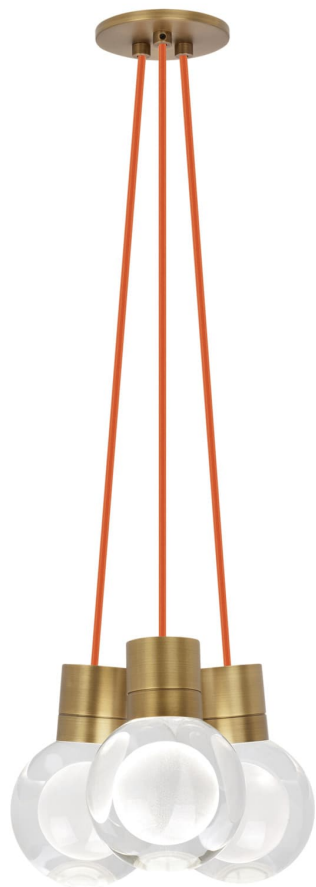

Спецификация Артикул: 702TDMINAP3CONB-LED930

Подвесной светильник

Mina 3-Light

дизайнер: Tech Lighting

Длина: 12.7 см

Ширина: 12.7 см

Высота: 19.3 см

Диаметр: 12.7 см

Отделка: Натуральная латунь

Форма: 3-LITE CHANDELIER

Цвет: Прозрачный

Цвет 2: Orange Cord

Тип ламп: LED 90 CRI 3000K 120V (T24)

VISUAL COMFORT & Co.

spb LIGHTING

Санкт-Петербург, Академика Павлова д. 6 к. 1,