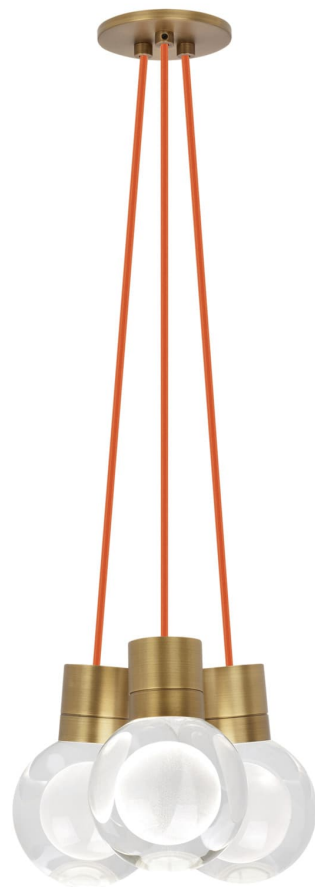

Спецификация Артикул: 702TDMINAP3CONB-LEDWD

Подвесной светильник

Mina 3-Light

дизайнер: Tech Lighting

Длина: 12.7 см

Ширина: 12.7 см

Высота: 19.3 см

Диаметр: 12.7 см

Отделка: Натуральная латунь

Форма: 3-LITE CHANDELIER

Цвет: Прозрачный

Цвет 2: Orange Cord

Тип ламп: LED 90 CRI WARM COLOR DIMMING
3000K - 2200K 120V (T24)

VISUAL COMFORT & Co.

spb LIGHTING

Санкт-Петербург, Академика Павлова д. 6 к. 1,
ежедневно 10:00 - 20:00
sales@spblighting.ru +7 812 4678 588