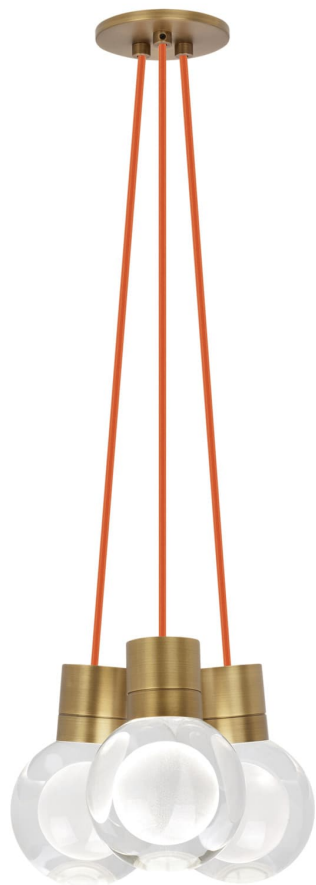

Спецификация Артикул: 702TDMINAP3CONB-LEDWD

Подвесной светильник

Mina 3-Light

дизайнер: Tech Lighting

Длина: 12.7 см

Ширина: 12.7 см

Высота: 19.3 см

Диаметр: 12.7 см

Отделка: Натуральная латунь

Форма: 3-LITE CHANDELIER

Цвет: Прозрачный

Цвет 2: Orange Cord

Тип ламп: LED 90 CRI WARM COLOR DIMMING
3000K - 2200K 120V (T24)

VISUAL COMFORT & Co.

spb LIGHTING

Санкт-Петербург, Академика Павлова д. 6 к. 1,
ежедневно 10:00 - 20:00
sales@spblighting.ru +7 812 4678 588