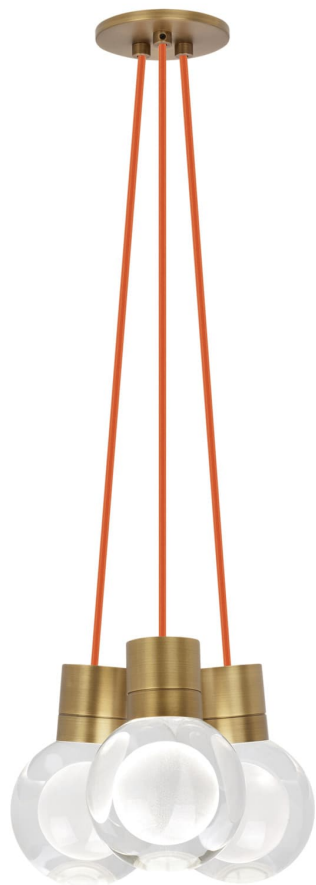

Спецификация    Артикул: 702TDMINAP3CONB-LEDWD

Подвесной светильник

## Mina 3-Light

дизайнер: Tech Lighting

Длина: 12.7 см

Ширина: 12.7 см

Высота: 19.3 см

Диаметр: 12.7 см

Отделка: Натуральная латунь

Форма: 3-LITE CHANDELIER

Цвет: Прозрачный

Цвет 2: Orange Cord

Тип ламп: LED 90 CRI WARM COLOR DIMMING  
3000K - 2200K 120V (T24)

VISUAL COMFORT & Co.

spb LIGHTING

Санкт-Петербург, Академика Павлова д. 6 к. 1,  
ежедневно 10:00 - 20:00  
sales@spblighting.ru    +7 812 4678 588