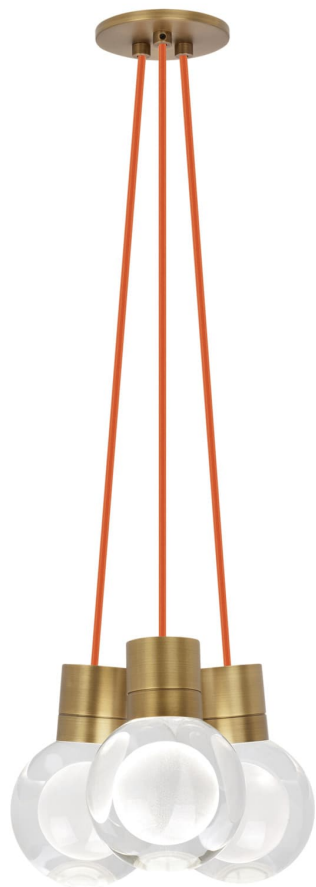

Спецификация Артикул: 702TDMINAP3CONB-LEDWD

Подвесной светильник

Mina 3-Light

дизайнер: Tech Lighting

Длина: 12.7 см

Ширина: 12.7 см

Высота: 19.3 см

Диаметр: 12.7 см

Отделка: Натуральная латунь

Форма: 3-LITE CHANDELIER

Цвет: Прозрачный

Цвет 2: Orange Cord

Тип ламп: LED 90 CRI WARM COLOR DIMMING
3000K - 2200K 120V (T24)

VISUAL COMFORT & Co.

spb LIGHTING

Санкт-Петербург, Академика Павлова д. 6 к. 1,
ежедневно 10:00 - 20:00
sales@spblighting.ru +7 812 4678 588