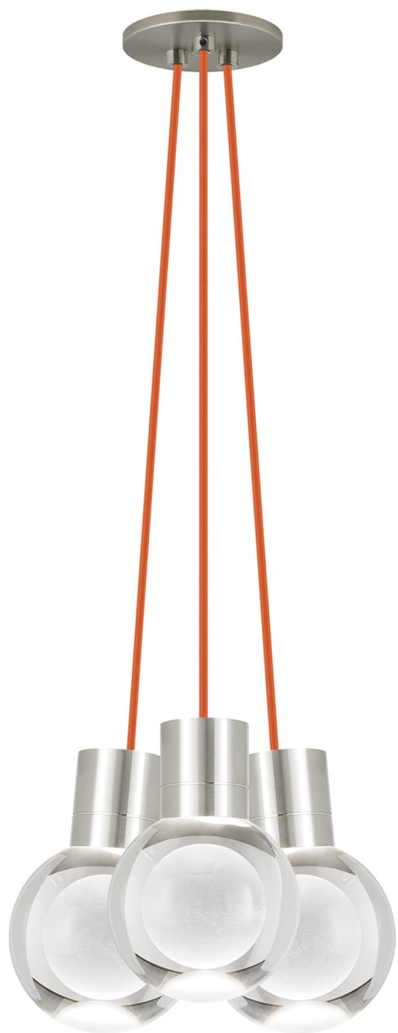

Спецификация    Артикул: 702TDMINAP3COS-LED922

Подвесной светильник

## Mina 3-Light

дизайнер: Tech Lighting

Длина: 12.7 см

Ширина: 12.7 см

Высота: 19.3 см

Диаметр: 12.7 см

Отделка: Сатин-никель

Форма: 3-LITE CHANDELIER

Цвет: Прозрачный

Цвет 2: Orange Cord

Тип ламп: LED 90 CRI 2200K 120V (T24)

VISUAL COMFORT & Co.

spb LIGHTING

Санкт-Петербург, Академика Павлова д. 6 к. 1,

ежедневно 10:00 – 20:00

[sales@spblighting.ru](mailto:sales@spblighting.ru)