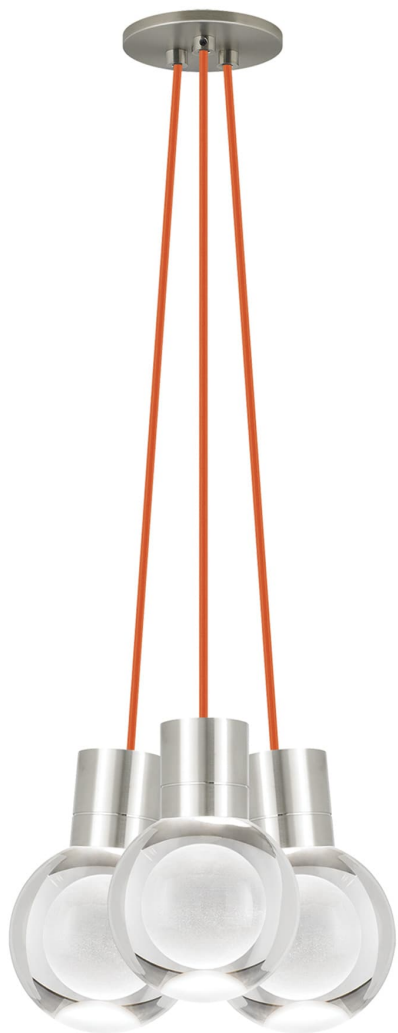

Спецификация Артикул: 702TDMINAP3COS-LED922

Подвесной светильник

Mina 3-Light

дизайнер: Tech Lighting

Длина: 12.7 см

Ширина: 12.7 см

Высота: 19.3 см

Диаметр: 12.7 см

Отделка: Сатин-никель

Форма: 3-LITE CHANDELIER

Цвет: Прозрачный

Цвет 2: Orange Cord

Тип ламп: LED 90 CRI 2200K 120V (T24)

VISUAL COMFORT & Co.

spb LIGHTING

Санкт-Петербург, Академика Павлова д. 6 к. 1,