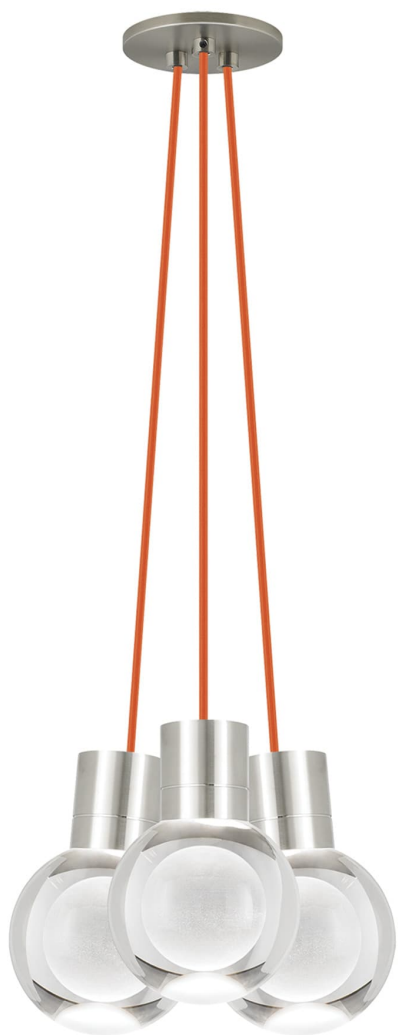

# Спецификация

Артикул: 702TDMINAP3COS-LED922

Подвесной светильник

## Mina 3-Light

дизайнер: Tech Lighting

Длина: 12.7 см

Ширина: 12.7 см

Высота: 19.3 см

Диаметр: 12.7 см

Отделка: Сатин-никель

Форма: 3-LITE CHANDELIER

Цвет: Прозрачный

Цвет 2: Orange Cord

Тип ламп: LED 90 CRI 2200K 120V (T24)

VISUAL COMFORT & Co.

spb LIGHTING

Санкт-Петербург, Академика Павлова д. 6 к. 1,

ежедневно 10:00 – 20:00

[sales@spblighting.ru](mailto:sales@spblighting.ru)