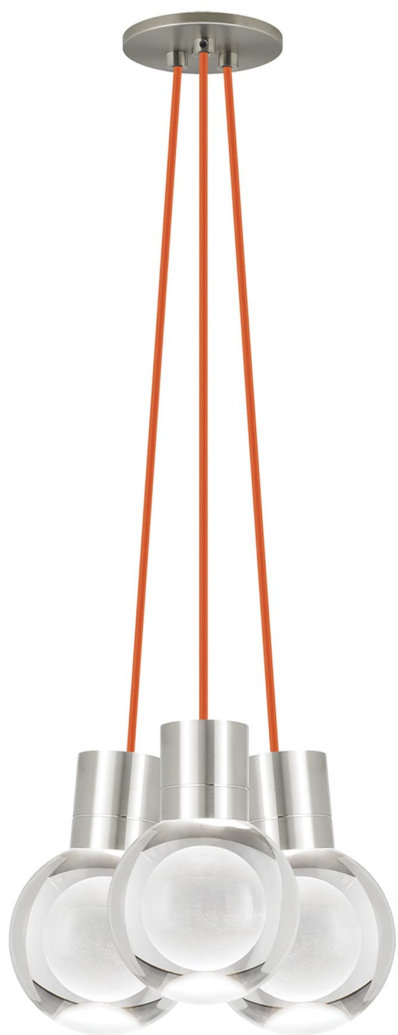

Спецификация

Артикул: 702TDMINAP3COS-LED930

Подвесной светильник

Mina 3-Light

дизайнер: Tech Lighting

Длина: 12.7 см

Ширина: 12.7 см

Высота: 19.3 см

Диаметр: 12.7 см

Отделка: Сатин-никель

Форма: 3-LITE CHANDELIER

Цвет: Прозрачный

Цвет 2: Orange Cord

Тип ламп: LED 90 CRI 3000K 120V (T24)

VISUAL COMFORT & Co.

spb LIGHTING