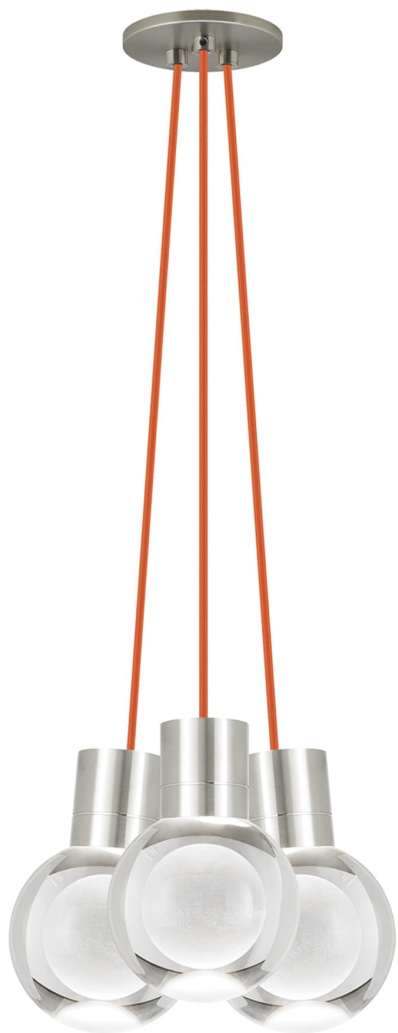

Спецификация    Артикул: 702TDMINAP3COS-LED930

Подвесной светильник

## Mina 3-Light

дизайнер: Tech Lighting

Длина: 12.7 см

Ширина: 12.7 см

Высота: 19.3 см

Диаметр: 12.7 см

Отделка: Сатин-никель

Форма: 3-LITE CHANDELIER

Цвет: Прозрачный

Цвет 2: Orange Cord

Тип ламп: LED 90 CRI 3000K 120V (T24)

VISUAL COMFORT & Co.

spb LIGHTING

Санкт-Петербург, Академика Павлова д. 6 к. 1,

ежедневно 10:00 – 20:00

[sales@spblighting.ru](mailto:sales@spblighting.ru)