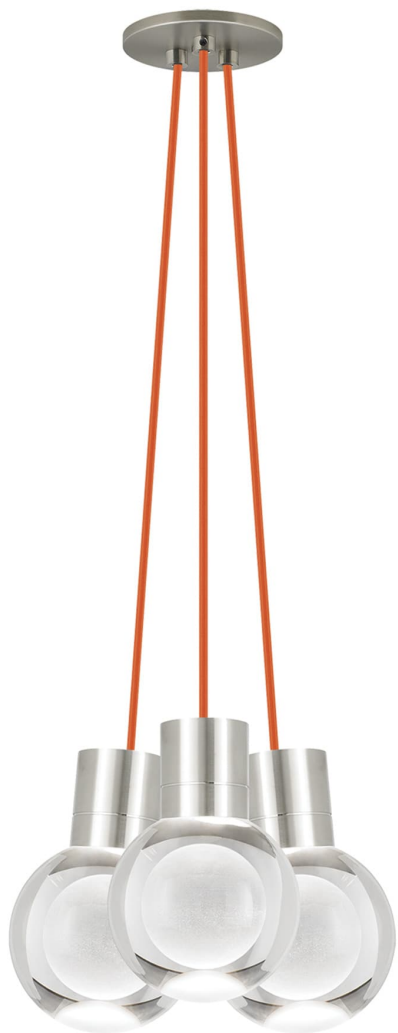

Спецификация

Артикул: 702TDMINAP3COS-LED930

Подвесной светильник

Mina 3-Light

дизайнер: Tech Lighting

Длина: 12.7 см

Ширина: 12.7 см

Высота: 19.3 см

Диаметр: 12.7 см

Отделка: Сатин-никель

Форма: 3-LITE CHANDELIER

Цвет: Прозрачный

Цвет 2: Orange Cord

Тип ламп: LED 90 CRI 3000K 120V (T24)

VISUAL COMFORT & Co.

spb LIGHTING