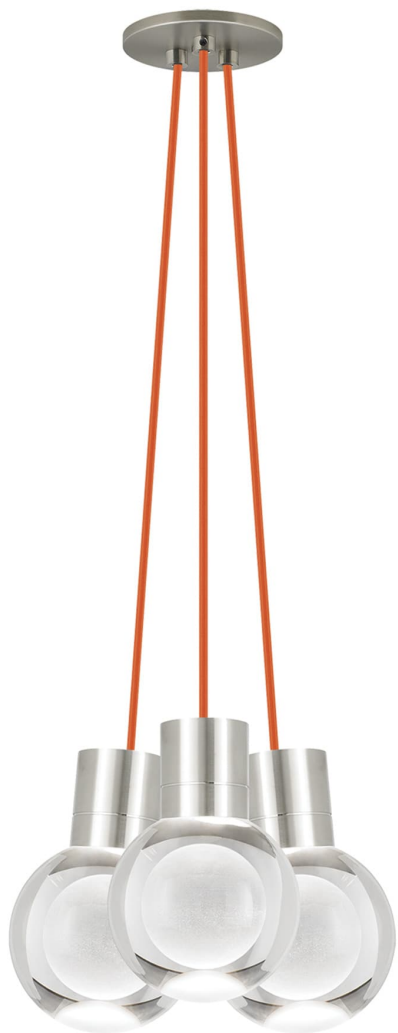

Спецификация

Артикул: 702TDMINAP3COS-LEDWD

Подвесной светильник

Mina 3-Light

дизайнер: Tech Lighting

Длина: 12.7 см

Ширина: 12.7 см

Высота: 19.3 см

Диаметр: 12.7 см

Отделка: Сатин-никель

Форма: 3-LITE CHANDELIER

Цвет: Прозрачный

Цвет 2: Orange Cord

Тип ламп: LED 90 CRI WARM COLOR DIMMING

3000K - 2200K 120V (T24)

VISUAL COMFORT & Co.