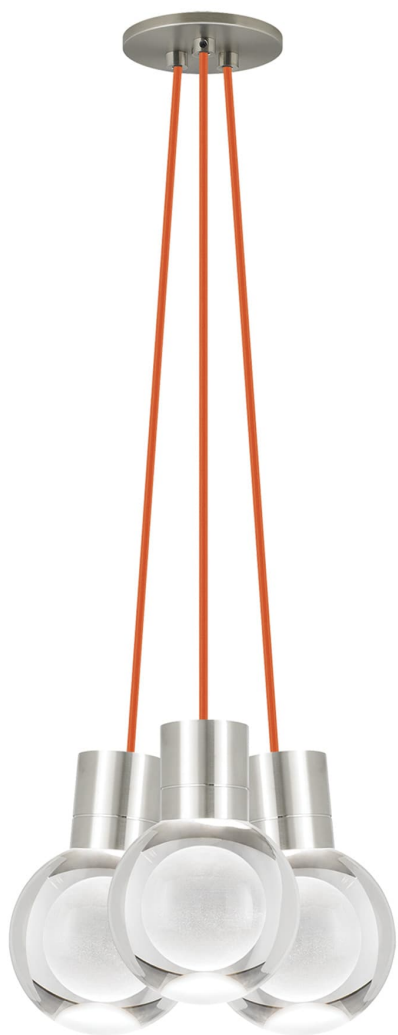

# Спецификация

Артикул: 702TDMINAP3COS-LEDWD

Подвесной светильник

## Mina 3-Light

дизайнер: Tech Lighting

Длина: 12.7 см

Ширина: 12.7 см

Высота: 19.3 см

Диаметр: 12.7 см

Отделка: Сатин-никель

Форма: 3-LITE CHANDELIER

Цвет: Прозрачный

Цвет 2: Orange Cord

Тип ламп: LED 90 CRI WARM COLOR DIMMING

3000K - 2200K 120V (T24)

VISUAL COMFORT & Co.

spb LIGHTING

Санкт-Петербург, Академика Павлова д. 6 к. 1,

ежедневно 10:00 - 20:00