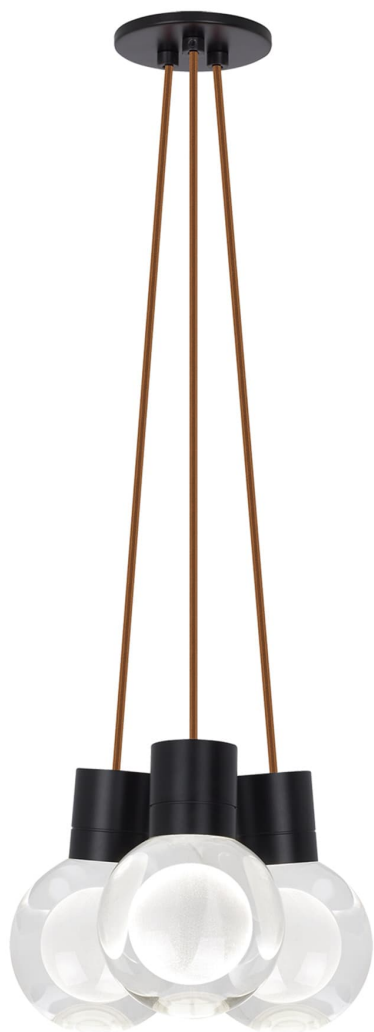

Спецификация    Артикул: 702TDMINAP3CPB-LED922

Подвесной светильник

## Mina 3-Light

дизайнер: Tech Lighting

Длина: 12.7 см

Ширина: 12.7 см

Высота: 19.3 см

Диаметр: 12.7 см

Отделка: Черный

Форма: 3-LITE CHANDELIER

Цвет: Прозрачный

Цвет 2: Copper Cord

Тип ламп: LED 90 CRI 2200K 120V (T24)

VISUAL COMFORT & Co.

spb LIGHTING

Санкт-Петербург, Академика Павлова д. 6 к. 1,

ежедневно 10:00 – 20:00

[sales@spblighting.ru](mailto:sales@spblighting.ru)