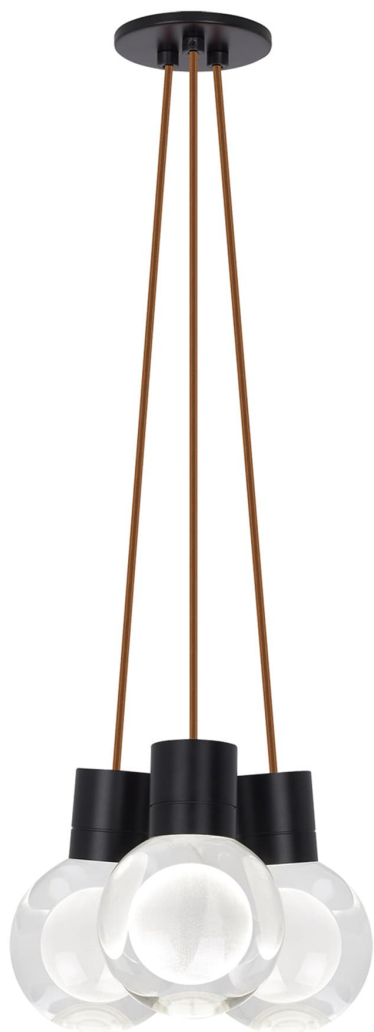

Спецификация Артикул: 702TDMINAP3CPB-LED922

Подвесной светильник

Mina 3-Light

дизайнер: Tech Lighting

Длина: 12.7 см

Ширина: 12.7 см

Высота: 19.3 см

Диаметр: 12.7 см

Отделка: Черный

Форма: 3-LITE CHANDELIER

Цвет: Прозрачный

Цвет 2: Copper Cord

Тип ламп: LED 90 CRI 2200K 120V (T24)

VISUAL COMFORT & Co.

spb LIGHTING

Санкт-Петербург, Академика Павлова д. 6 к. 1,