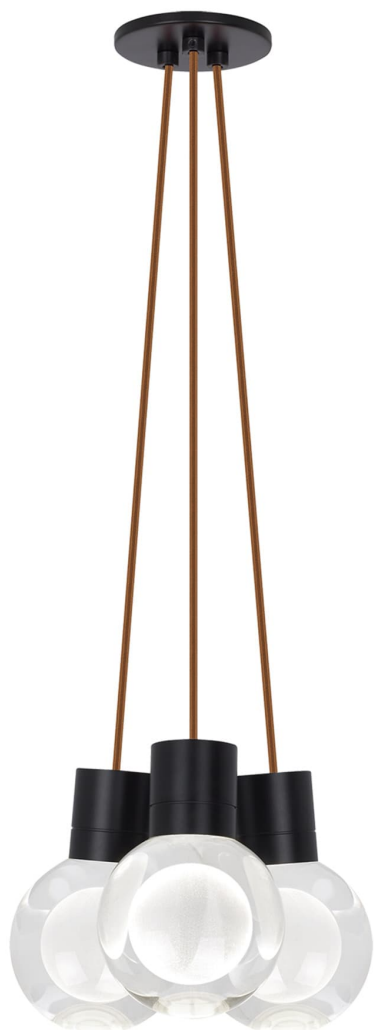

Спецификация Артикул: 702TDMINAP3CPB-LED922

Подвесной светильник

Mina 3-Light

дизайнер: Tech Lighting

Длина: 12.7 см

Ширина: 12.7 см

Высота: 19.3 см

Диаметр: 12.7 см

Отделка: Черный

Форма: 3-LITE CHANDELIER

Цвет: Прозрачный

Цвет 2: Copper Cord

Тип ламп: LED 90 CRI 2200K 120V (T24)

VISUAL COMFORT & Co.

spb LIGHTING

Санкт-Петербург, Академика Павлова д. 6 к. 1,