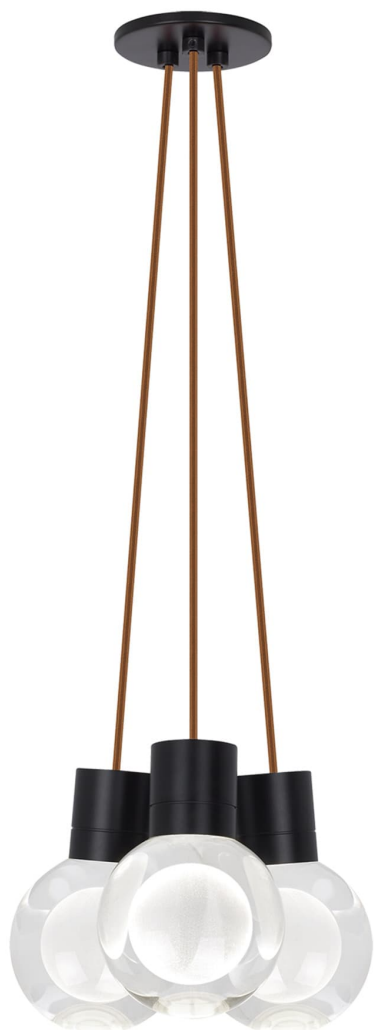

Спецификация Артикул: 702TDMINAP3CPB-LED930

Подвесной светильник

Mina 3-Light

дизайнер: Tech Lighting

Длина: 12.7 см

Ширина: 12.7 см

Высота: 19.3 см

Диаметр: 12.7 см

Отделка: Черный

Форма: 3-LITE CHANDELIER

Цвет: Прозрачный

Цвет 2: Copper Cord

Тип ламп: LED 90 CRI 3000K 120V (T24)

VISUAL COMFORT & Co.

spb LIGHTING

Санкт-Петербург, Академика Павлова д. 6 к. 1,