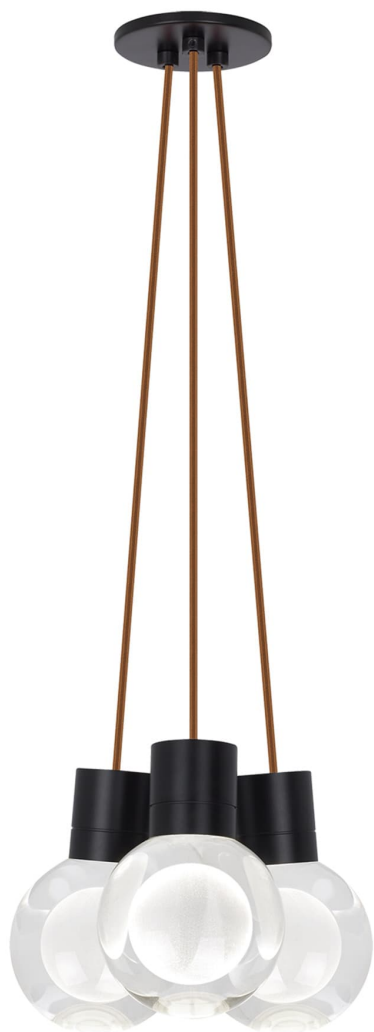

Спецификация Артикул: 702TDMINAP3CPB-LED930

Подвесной светильник

Mina 3-Light

дизайнер: Tech Lighting

Длина: 12.7 см

Ширина: 12.7 см

Высота: 19.3 см

Диаметр: 12.7 см

Отделка: Черный

Форма: 3-LITE CHANDELIER

Цвет: Прозрачный

Цвет 2: Copper Cord

Тип ламп: LED 90 CRI 3000K 120V (T24)

VISUAL COMFORT & Co.

spb LIGHTING

Санкт-Петербург, Академика Павлова д. 6 к. 1,