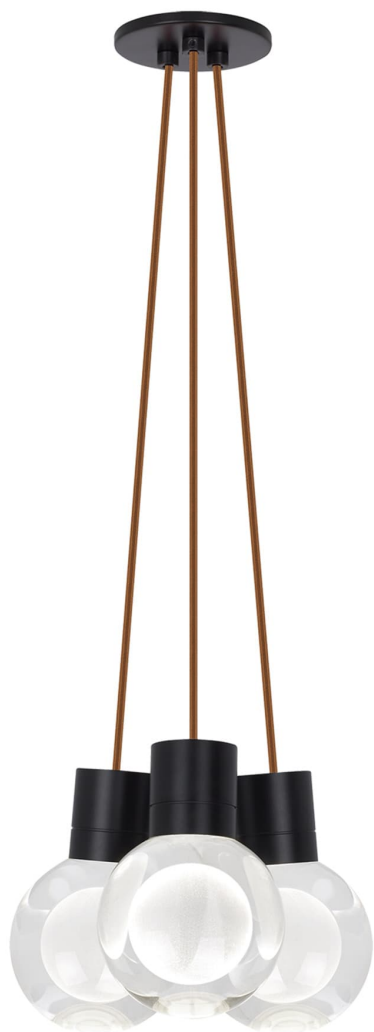

Спецификация    Артикул: 702TDMINAP3CPB-LED930

Подвесной светильник

## Mina 3-Light

дизайнер: Tech Lighting

Длина: 12.7 см

Ширина: 12.7 см

Высота: 19.3 см

Диаметр: 12.7 см

Отделка: Черный

Форма: 3-LITE CHANDELIER

Цвет: Прозрачный

Цвет 2: Copper Cord

Тип ламп: LED 90 CRI 3000K 120V (T24)

VISUAL COMFORT & Co.

spb LIGHTING

Санкт-Петербург, Академика Павлова д. 6 к. 1,

ежедневно 10:00 – 20:00

[sales@spblighting.ru](mailto:sales@spblighting.ru)