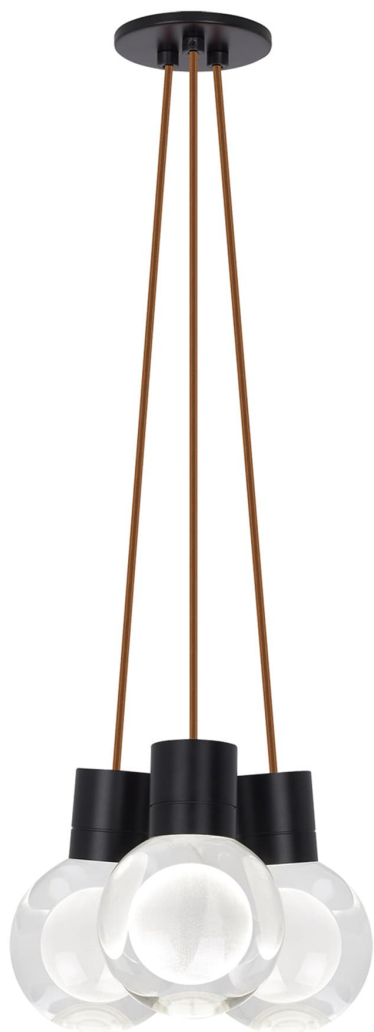

Спецификация Артикул: 702TDMINAP3CPB-LEDWD

Подвесной светильник

Mina 3-Light

дизайнер: Tech Lighting

Длина: 12.7 см

Ширина: 12.7 см

Высота: 19.3 см

Диаметр: 12.7 см

Отделка: Черный

Форма: 3-LITE CHANDELIER

Цвет: Прозрачный

Цвет 2: Copper Cord

Тип ламп: LED 90 CRI WARM COLOR DIMMING

3000K - 2200K 120V (T24)

VISUAL COMFORT & Co.

spb LIGHTING