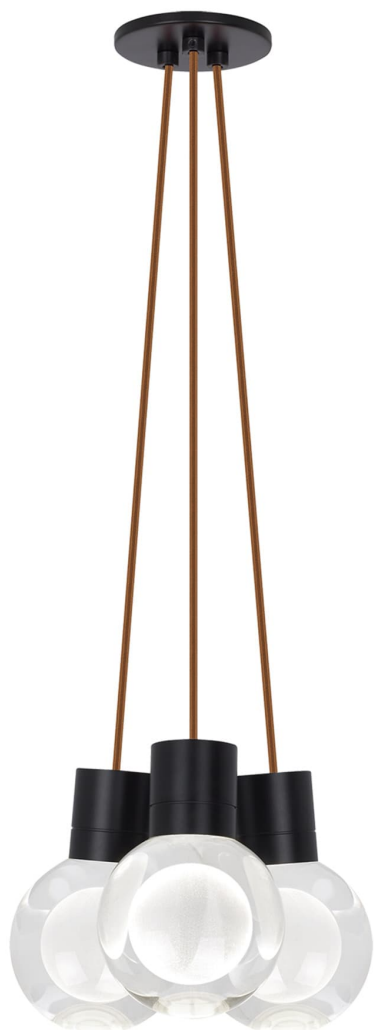

Спецификация    Артикул: 702TDMINAP3CPB-LEDWD

Подвесной светильник

## Mina 3-Light

дизайнер: Tech Lighting

Длина: 12.7 см

Ширина: 12.7 см

Высота: 19.3 см

Диаметр: 12.7 см

Отделка: Черный

Форма: 3-LITE CHANDELIER

Цвет: Прозрачный

Цвет 2: Copper Cord

Тип ламп: LED 90 CRI WARM COLOR DIMMING

3000K - 2200K 120V (T24)

VISUAL COMFORT & Co.

spb LIGHTING

Санкт-Петербург, Академика Павлова д. 6 к. 1,

ежедневно 10:00 - 20:00