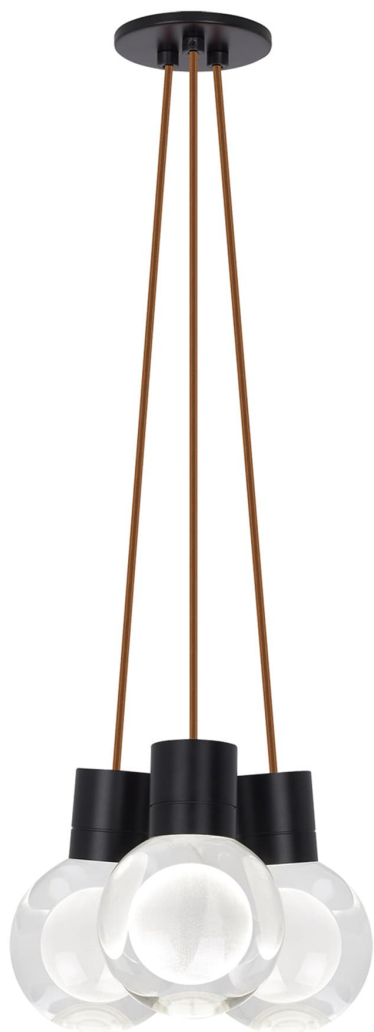

Спецификация    Артикул: 702TDMINAP3CPB-LEDWD

Подвесной светильник

## Mina 3-Light

дизайнер: Tech Lighting

Длина: 12.7 см

Ширина: 12.7 см

Высота: 19.3 см

Диаметр: 12.7 см

Отделка: Черный

Форма: 3-LITE CHANDELIER

Цвет: Прозрачный

Цвет 2: Copper Cord

Тип ламп: LED 90 CRI WARM COLOR DIMMING

3000K - 2200K 120V (T24)

VISUAL COMFORT & Co.

spb LIGHTING

Санкт-Петербург, Академика Павлова д. 6 к. 1,

ежедневно 10:00 - 20:00