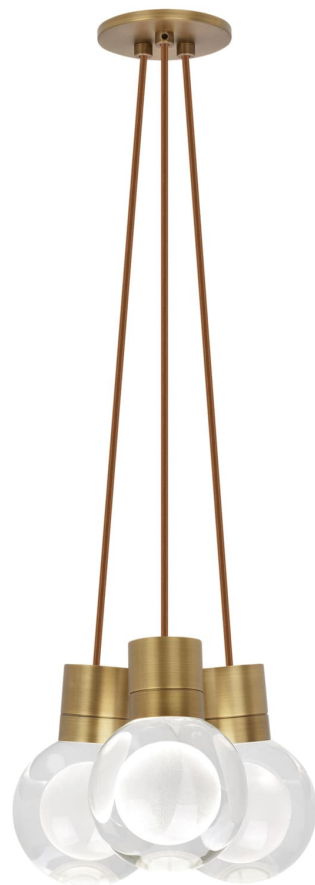

Спецификация Артикул: 702TDMINAP3CPNB-LED922

Подвесной светильник

Mina 3-Light

дизайнер: Tech Lighting

Длина: 12.7 см

Ширина: 12.7 см

Высота: 19.3 см

Диаметр: 12.7 см

Отделка: Натуральная латунь

Форма: 3-LITE CHANDELIER

Цвет: Прозрачный

Цвет 2: Copper Cord

Тип ламп: LED 90 CRI 2200K 120V (T24)

VISUAL COMFORT & Co.

spb LIGHTING

Санкт-Петербург, Академика Павлова д. 6 к. 1,