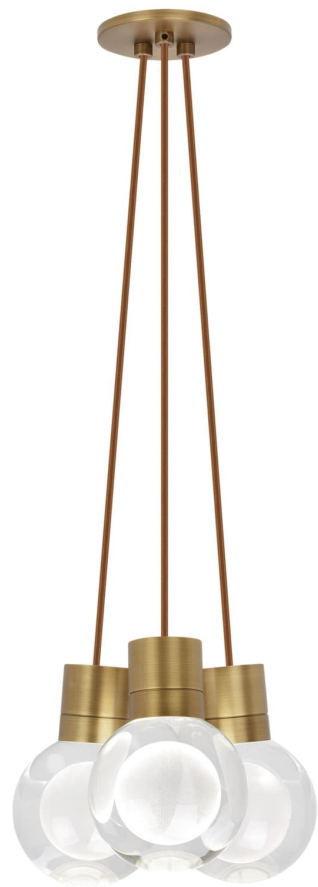

Спецификация Артикул: 702TDMINAP3CPNB-LED922

Подвесной светильник

Mina 3-Light

дизайнер: Tech Lighting

Длина: 12.7 см

Ширина: 12.7 см

Высота: 19.3 см

Диаметр: 12.7 см

Отделка: Натуральная латунь

Форма: 3-LITE CHANDELIER

Цвет: Прозрачный

Цвет 2: Copper Cord

Тип ламп: LED 90 CRI 2200K 120V (T24)

VISUAL COMFORT & Co.

spb LIGHTING

Санкт-Петербург, Академика Павлова д. 6 к. 1,