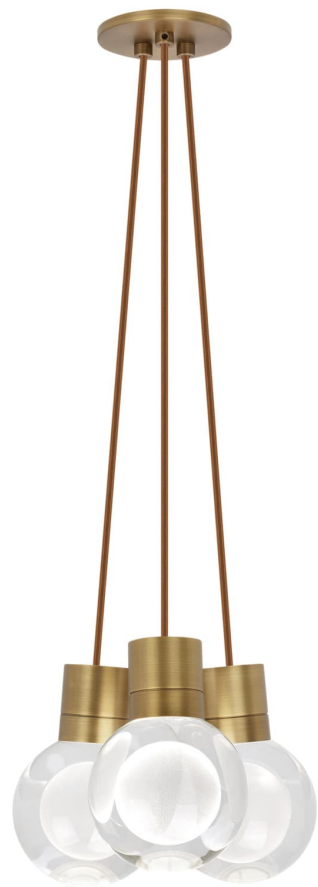

Спецификация    Артикул: 702TDMINAP3CPNB-LED922

Подвесной светильник

## Mina 3-Light

дизайнер: Tech Lighting

Длина: 12.7 см

Ширина: 12.7 см

Высота: 19.3 см

Диаметр: 12.7 см

Отделка: Натуральная латунь

Форма: 3-LITE CHANDELIER

Цвет: Прозрачный

Цвет 2: Copper Cord

Тип ламп: LED 90 CRI 2200K 120V (T24)

VISUAL COMFORT & Co.

spb LIGHTING

Санкт-Петербург, Академика Павлова д. 6 к. 1,

ежедневно 10:00 – 20:00

[sales@spblighting.ru](mailto:sales@spblighting.ru)