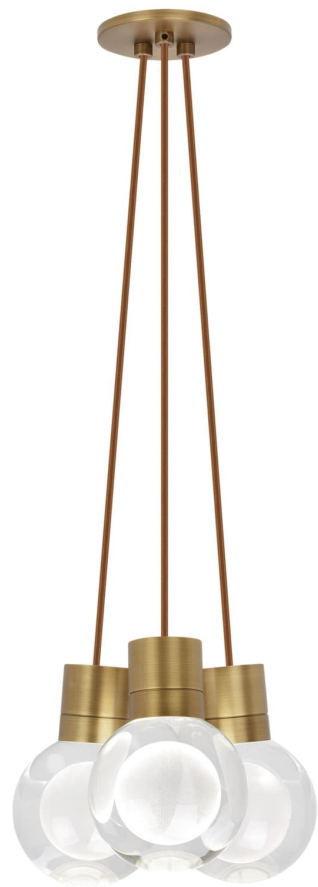

Спецификация Артикул: 702TDMINAP3CPNB-LED930

Подвесной светильник

Mina 3-Light

дизайнер: Tech Lighting

Длина: 12.7 см

Ширина: 12.7 см

Высота: 19.3 см

Диаметр: 12.7 см

Отделка: Натуральная латунь

Форма: 3-LITE CHANDELIER

Цвет: Прозрачный

Цвет 2: Copper Cord

Тип ламп: LED 90 CRI 3000K 120V (T24)

VISUAL COMFORT & Co.

spb LIGHTING

Санкт-Петербург, Академика Павлова д. 6 к. 1,