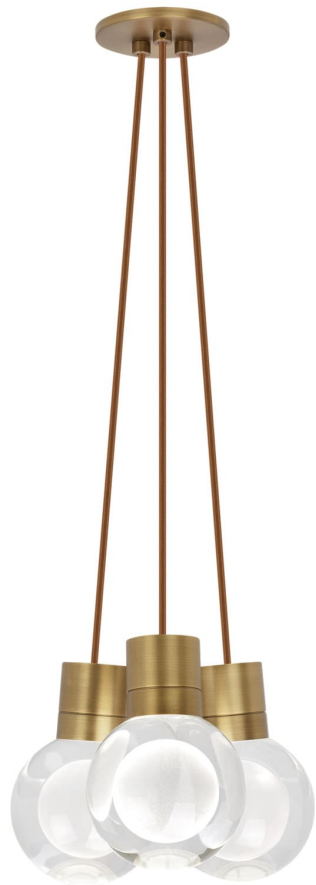

Спецификация    Артикул: 702TDMINAP3CPNB-LED930

Подвесной светильник

## Mina 3-Light

дизайнер: Tech Lighting

Длина: 12.7 см

Ширина: 12.7 см

Высота: 19.3 см

Диаметр: 12.7 см

Отделка: Натуральная латунь

Форма: 3-LITE CHANDELIER

Цвет: Прозрачный

Цвет 2: Copper Cord

Тип ламп: LED 90 CRI 3000K 120V (T24)

VISUAL COMFORT & Co.

spb LIGHTING

Санкт-Петербург, Академика Павлова д. 6 к. 1,

ежедневно 10:00 – 20:00

[sales@spblighting.ru](mailto:sales@spblighting.ru)