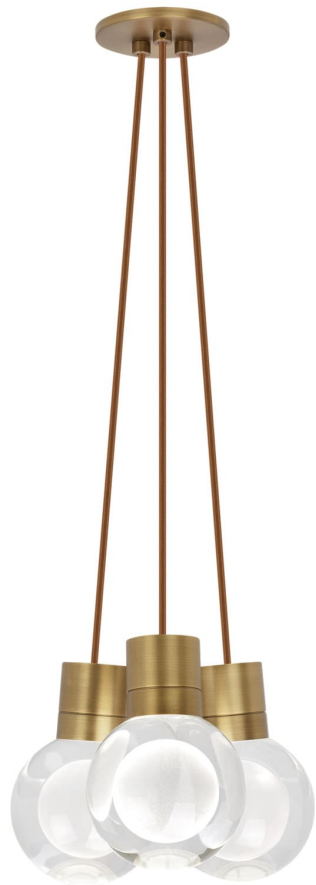

Спецификация Артикул: 702TDMINAP3CPNB-LED930

Подвесной светильник

Mina 3-Light

дизайнер: Tech Lighting

Длина: 12.7 см

Ширина: 12.7 см

Высота: 19.3 см

Диаметр: 12.7 см

Отделка: Натуральная латунь

Форма: 3-LITE CHANDELIER

Цвет: Прозрачный

Цвет 2: Copper Cord

Тип ламп: LED 90 CRI 3000K 120V (T24)

VISUAL COMFORT & Co.

spb LIGHTING

Санкт-Петербург, Академика Павлова д. 6 к. 1,