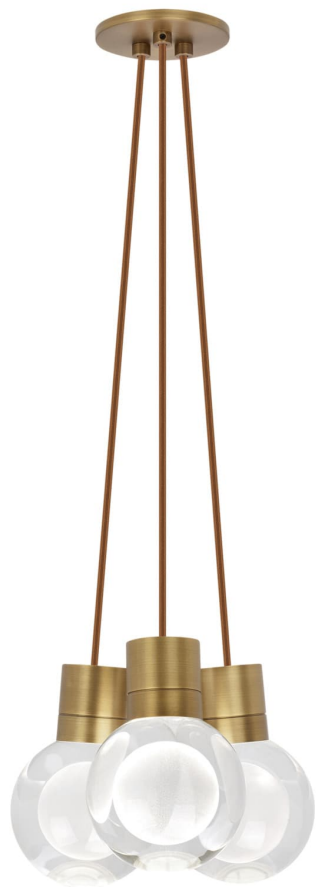

Спецификация    Артикул: 702TDMINAP3CPNB-LEDWD

Подвесной светильник

## Mina 3-Light

дизайнер: Tech Lighting

Длина: 12.7 см

Ширина: 12.7 см

Высота: 19.3 см

Диаметр: 12.7 см

Отделка: Натуральная латунь

Форма: 3-LITE CHANDELIER

Цвет: Прозрачный

Цвет 2: Copper Cord

Тип ламп: LED 90 CRI WARM COLOR DIMMING

3000K - 2200K 120V (T24)

VISUAL COMFORT & Co.

spb LIGHTING

Санкт-Петербург, Академика Павлова д. 6 к. 1,

ежедневно 10:00 - 20:00