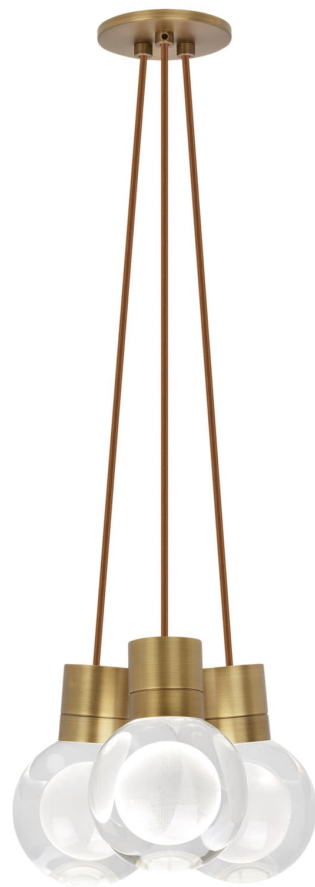

Спецификация    Артикул: 702TDMINAP3CPNB-LEDWD

Подвесной светильник

## Mina 3-Light

дизайнер: Tech Lighting

Длина: 12.7 см

Ширина: 12.7 см

Высота: 19.3 см

Диаметр: 12.7 см

Отделка: Натуральная латунь

Форма: 3-LITE CHANDELIER

Цвет: Прозрачный

Цвет 2: Copper Cord

Тип ламп: LED 90 CRI WARM COLOR DIMMING  
3000K - 2200K 120V (T24)

VISUAL COMFORT & Co.

spb LIGHTING

Санкт-Петербург, Академика Павлова д. 6 к. 1,  
ежедневно 10:00 - 20:00  
sales@spblighting.ru    +7 812 4678 588