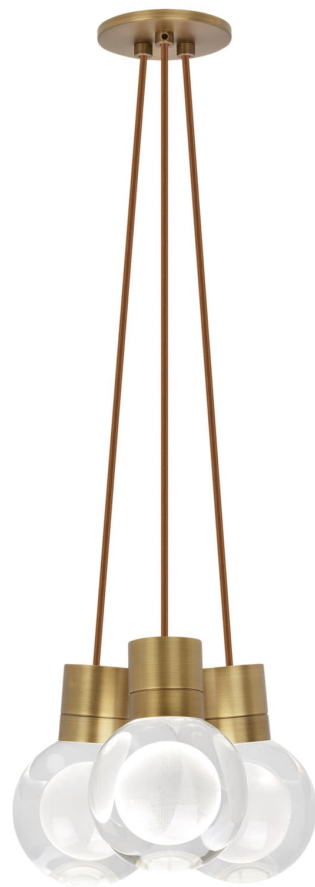

Спецификация    Артикул: 702TDMINAP3CPNB-LEDWD

Подвесной светильник

## Mina 3-Light

дизайнер: Tech Lighting

Длина: 12.7 см

Ширина: 12.7 см

Высота: 19.3 см

Диаметр: 12.7 см

Отделка: Натуральная латунь

Форма: 3-LITE CHANDELIER

Цвет: Прозрачный

Цвет 2: Copper Cord

Тип ламп: LED 90 CRI WARM COLOR DIMMING

3000K - 2200K 120V (T24)

VISUAL COMFORT & Co.

spb LIGHTING

Санкт-Петербург, Академика Павлова д. 6 к. 1,

ежедневно 10:00 - 20:00