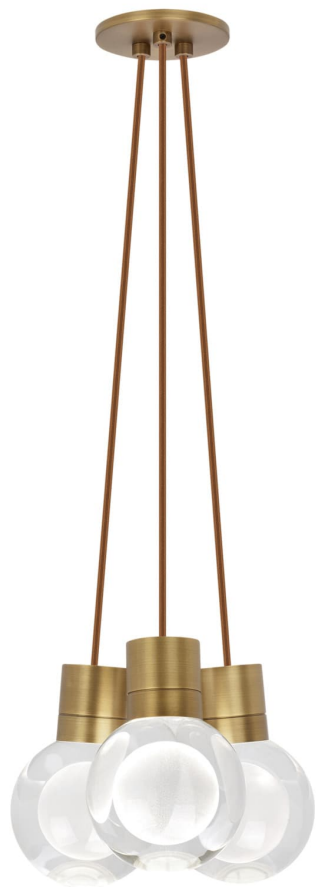

Спецификация Артикул: 702TDMINAP3CPNB-LEDWD

Подвесной светильник

Mina 3-Light

дизайнер: Tech Lighting

Длина: 12.7 см

Ширина: 12.7 см

Высота: 19.3 см

Диаметр: 12.7 см

Отделка: Натуральная латунь

Форма: 3-LITE CHANDELIER

Цвет: Прозрачный

Цвет 2: Copper Cord

Тип ламп: LED 90 CRI WARM COLOR DIMMING
3000K - 2200K 120V (T24)

VISUAL COMFORT & Co.

spb LIGHTING

Санкт-Петербург, Академика Павлова д. 6 к. 1,
ежедневно 10:00 - 20:00
sales@spblighting.ru +7 812 4678 588