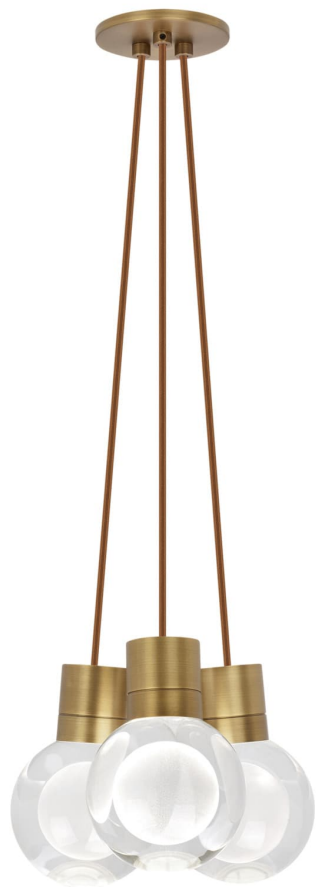

Спецификация Артикул: 702TDMINAP3CPNB-LEDWD

Подвесной светильник

Mina 3-Light

дизайнер: Tech Lighting

Длина: 12.7 см

Ширина: 12.7 см

Высота: 19.3 см

Диаметр: 12.7 см

Отделка: Натуральная латунь

Форма: 3-LITE CHANDELIER

Цвет: Прозрачный

Цвет 2: Copper Cord

Тип ламп: LED 90 CRI WARM COLOR DIMMING

3000K - 2200K 120V (T24)

VISUAL COMFORT & Co.

spb LIGHTING