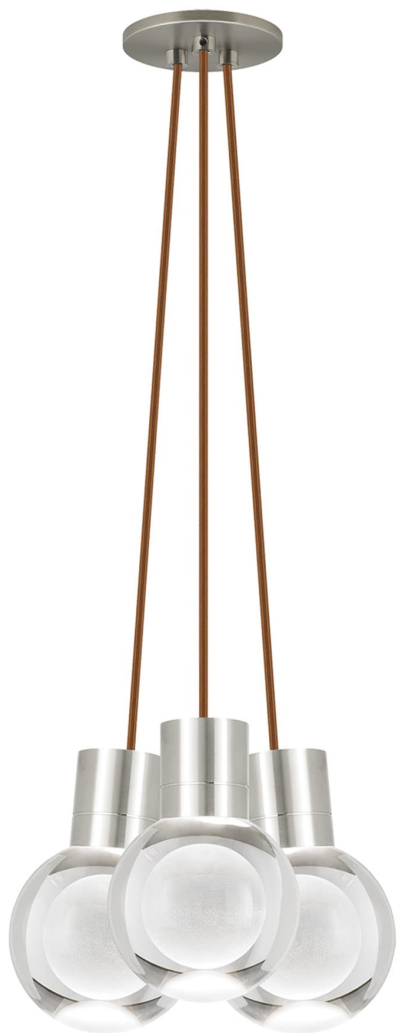

Спецификация Артикул: 702TDMINAP3CPS-LED922

Подвесной светильник

Mina 3-Light

дизайнер: Tech Lighting

Длина: 12.7 см

Ширина: 12.7 см

Высота: 19.3 см

Диаметр: 12.7 см

Отделка: Сатин-никель

Форма: 3-LITE CHANDELIER

Цвет: Прозрачный

Цвет 2: Copper Cord

Тип ламп: LED 90 CRI 2200K 120V (T24)

VISUAL COMFORT & Co.

spb LIGHTING

Санкт-Петербург, Академика Павлова д. 6 к. 1,