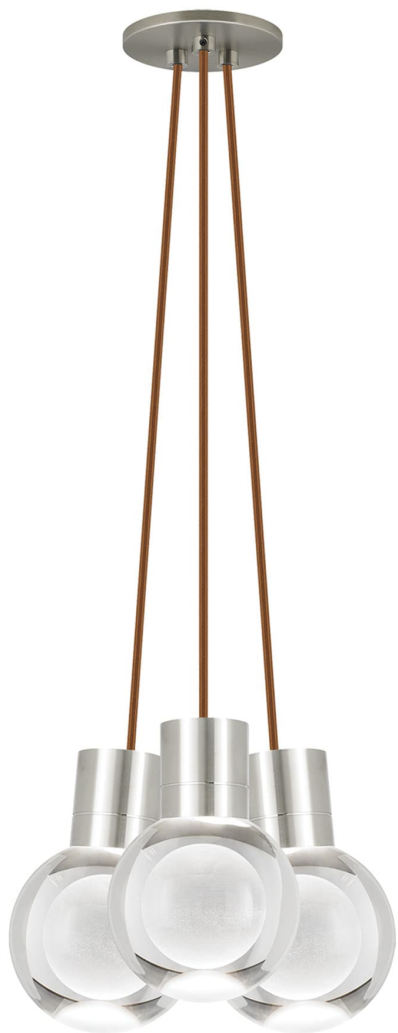

Спецификация    Артикул: 702TDMINAP3CPS-LED922

Подвесной светильник

## Mina 3-Light

дизайнер: Tech Lighting

Длина: 12.7 см

Ширина: 12.7 см

Высота: 19.3 см

Диаметр: 12.7 см

Отделка: Сатин-никель

Форма: 3-LITE CHANDELIER

Цвет: Прозрачный

Цвет 2: Copper Cord

Тип ламп: LED 90 CRI 2200K 120V (T24)

VISUAL COMFORT & Co.

spb LIGHTING

Санкт-Петербург, Академика Павлова д. 6 к. 1,

ежедневно 10:00 – 20:00

[sales@spblighting.ru](mailto:sales@spblighting.ru)