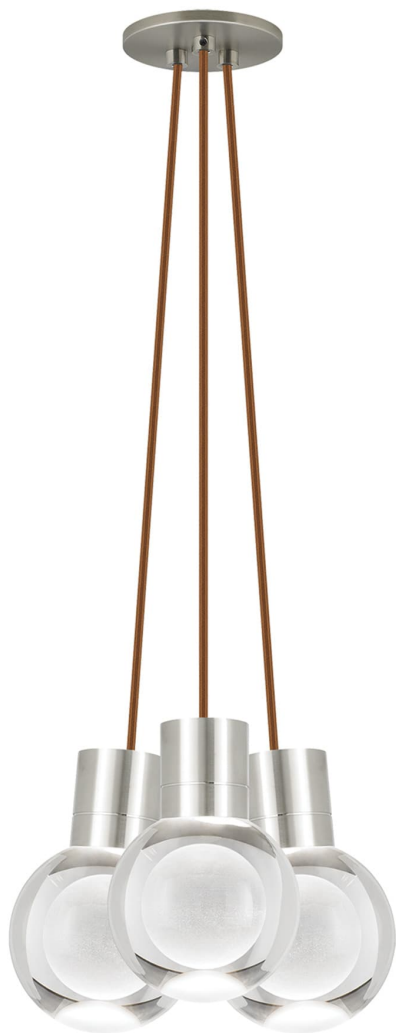

Спецификация    Артикул: 702TDMINAP3CPS-LED922

Подвесной светильник

## Mina 3-Light

дизайнер: Tech Lighting

Длина: 12.7 см

Ширина: 12.7 см

Высота: 19.3 см

Диаметр: 12.7 см

Отделка: Сатин-никель

Форма: 3-LITE CHANDELIER

Цвет: Прозрачный

Цвет 2: Copper Cord

Тип ламп: LED 90 CRI 2200K 120V (T24)

VISUAL COMFORT & Co.

spb LIGHTING

Санкт-Петербург, Академика Павлова д. 6 к. 1,

ежедневно 10:00 – 20:00

[sales@spblighting.ru](mailto:sales@spblighting.ru)