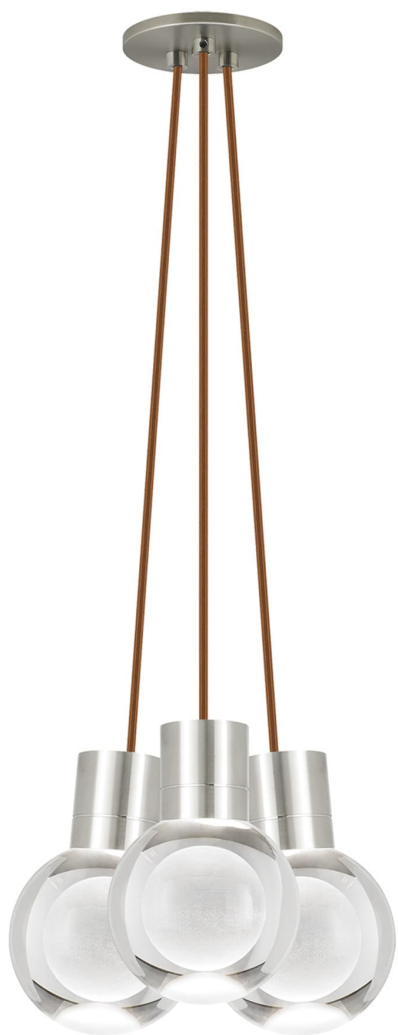

Спецификация

Артикул: 702TDMINAP3CPS-LED930

Подвесной светильник

Mina 3-Light

дизайнер: Tech Lighting

Длина: 12.7 см

Ширина: 12.7 см

Высота: 19.3 см

Диаметр: 12.7 см

Отделка: Сатин-никель

Форма: 3-LITE CHANDELIER

Цвет: Прозрачный

Цвет 2: Copper Cord

Тип ламп: LED 90 CRI 3000K 120V (T24)

VISUAL COMFORT & Co.

spb LIGHTING