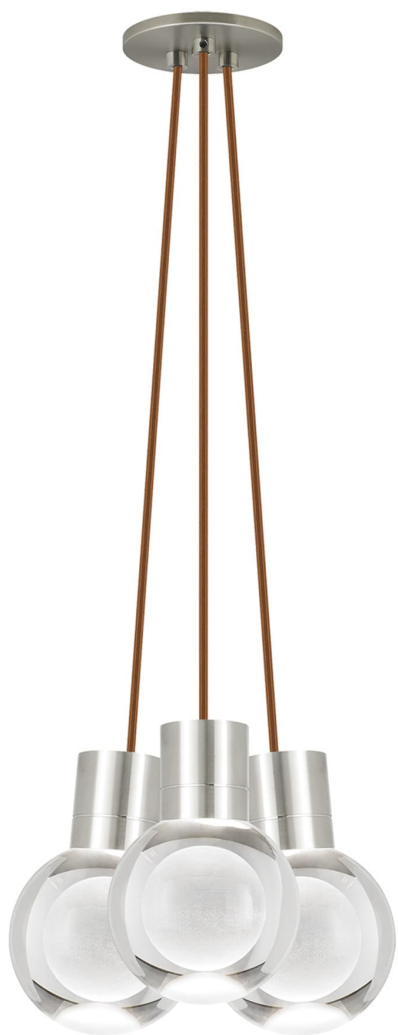

# Спецификация

Артикул: 702TDMINAP3CPS-LED930

Подвесной светильник

## Mina 3-Light

дизайнер: Tech Lighting

Длина: 12.7 см

Ширина: 12.7 см

Высота: 19.3 см

Диаметр: 12.7 см

Отделка: Сатин-никель

Форма: 3-LITE CHANDELIER

Цвет: Прозрачный

Цвет 2: Copper Cord

Тип ламп: LED 90 CRI 3000K 120V (T24)

VISUAL COMFORT & Co.

spb LIGHTING

Санкт-Петербург, Академика Павлова д. 6 к. 1,

ежедневно 10:00 – 20:00

[sales@spblighting.ru](mailto:sales@spblighting.ru)