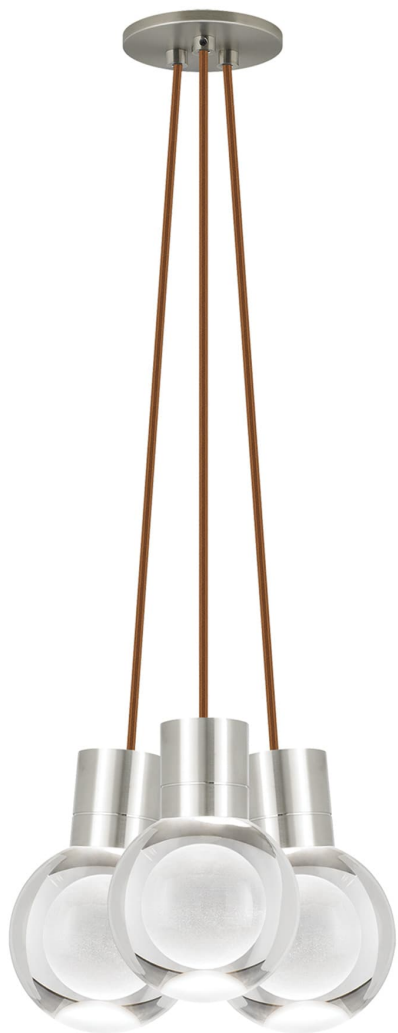

# Спецификация

Артикул: 702TDMINAP3CPS-LED930

Подвесной светильник

## Mina 3-Light

дизайнер: Tech Lighting

Длина: 12.7 см

Ширина: 12.7 см

Высота: 19.3 см

Диаметр: 12.7 см

Отделка: Сатин-никель

Форма: 3-LITE CHANDELIER

Цвет: Прозрачный

Цвет 2: Copper Cord

Тип ламп: LED 90 CRI 3000K 120V (T24)

VISUAL COMFORT & Co.

spb LIGHTING

Санкт-Петербург, Академика Павлова д. 6 к. 1,

ежедневно 10:00 – 20:00

[sales@spblighting.ru](mailto:sales@spblighting.ru)