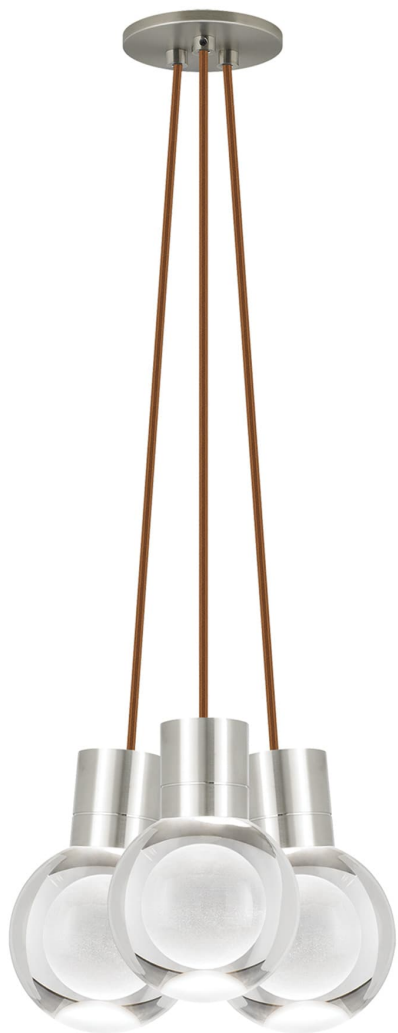

Спецификация

Артикул: 702TDMINAP3CPS-LEDWD

Подвесной светильник

Mina 3-Light

дизайнер: Tech Lighting

Длина: 12.7 см

Ширина: 12.7 см

Высота: 19.3 см

Диаметр: 12.7 см

Отделка: Сатин-никель

Форма: 3-LITE CHANDELIER

Цвет: Прозрачный

Цвет 2: Copper Cord

Тип ламп: LED 90 CRI WARM COLOR DIMMING

3000K - 2200K 120V (T24)

VISUAL COMFORT & Co.