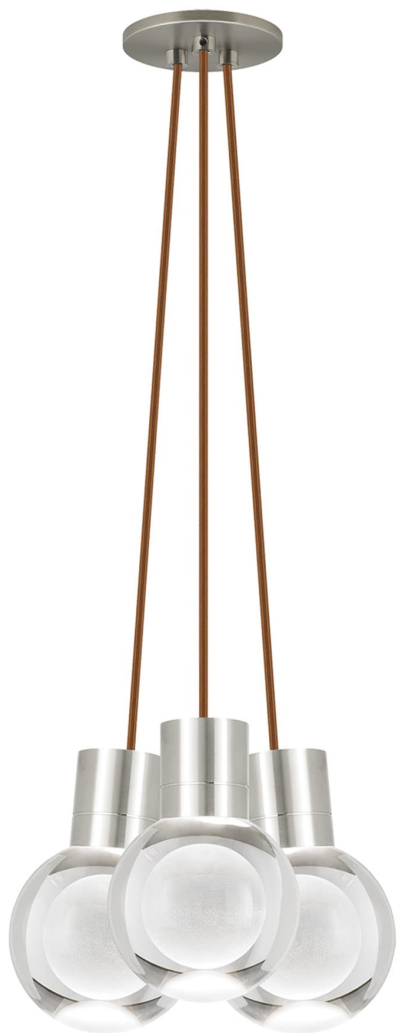

Спецификация Артикул: 702TDMINAP3CPS-LEDWD

Подвесной светильник

Mina 3-Light

дизайнер: Tech Lighting

Длина: 12.7 см

Ширина: 12.7 см

Высота: 19.3 см

Диаметр: 12.7 см

Отделка: Сатин-никель

Форма: 3-LITE CHANDELIER

Цвет: Прозрачный

Цвет 2: Copper Cord

Тип ламп: LED 90 CRI WARM COLOR DIMMING
3000K - 2200K 120V (T24)

VISUAL COMFORT & Co.

spb LIGHTING

Санкт-Петербург, Академика Павлова д. 6 к. 1,
ежедневно 10:00 - 20:00
sales@spblighting.ru +7 812 4678 588