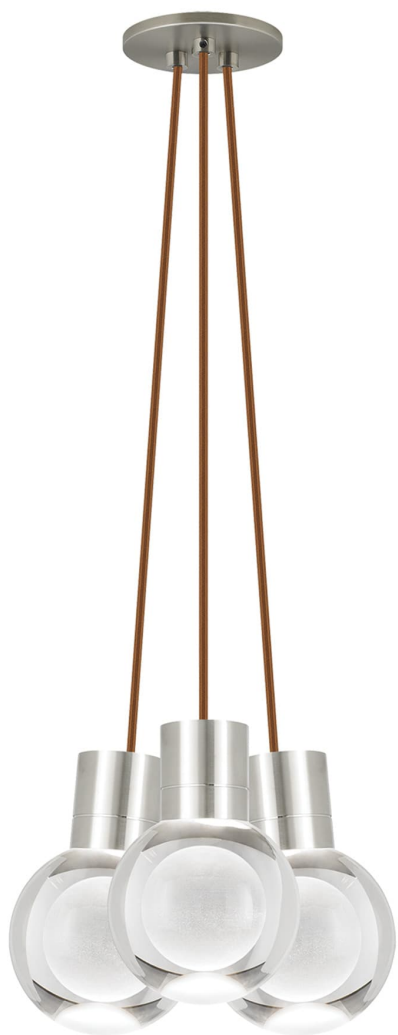

Спецификация Артикул: 702TDMINAP3CPS-LEDWD

Подвесной светильник

Mina 3-Light

дизайнер: Tech Lighting

Длина: 12.7 см

Ширина: 12.7 см

Высота: 19.3 см

Диаметр: 12.7 см

Отделка: Сатин-никель

Форма: 3-LITE CHANDELIER

Цвет: Прозрачный

Цвет 2: Copper Cord

Тип ламп: LED 90 CRI WARM COLOR DIMMING

3000K - 2200K 120V (T24)

VISUAL COMFORT & Co.

spb LIGHTING