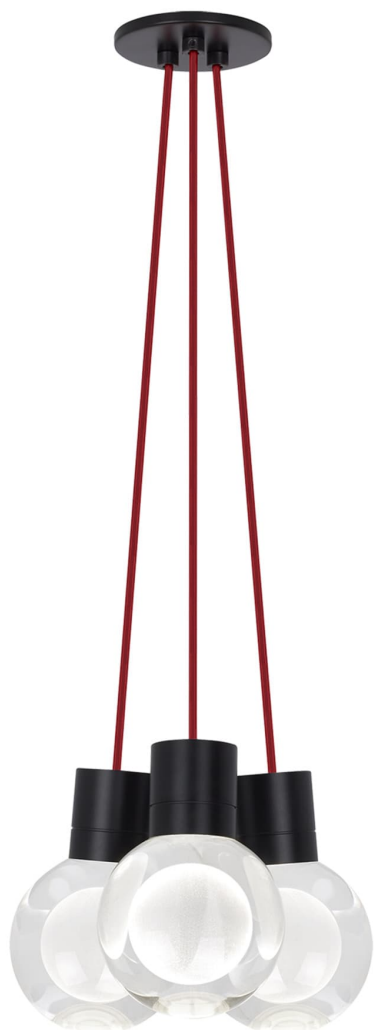

Спецификация    Артикул: 702TDMINAP3CRB-LED922

Подвесной светильник

## Mina 3-Light

дизайнер: Tech Lighting

Длина: 12.7 см

Ширина: 12.7 см

Высота: 19.3 см

Диаметр: 12.7 см

Отделка: Черный

Форма: 3-LITE CHANDELIER

Цвет: Прозрачный

Цвет 2: Red Cord

Тип ламп: LED 90 CRI 2200K 120V (T24)

VISUAL COMFORT & Co.

spb LIGHTING

Санкт-Петербург, Академика Павлова д. 6 к. 1,

ежедневно 10:00 – 20:00

[sales@spblighting.ru](mailto:sales@spblighting.ru)