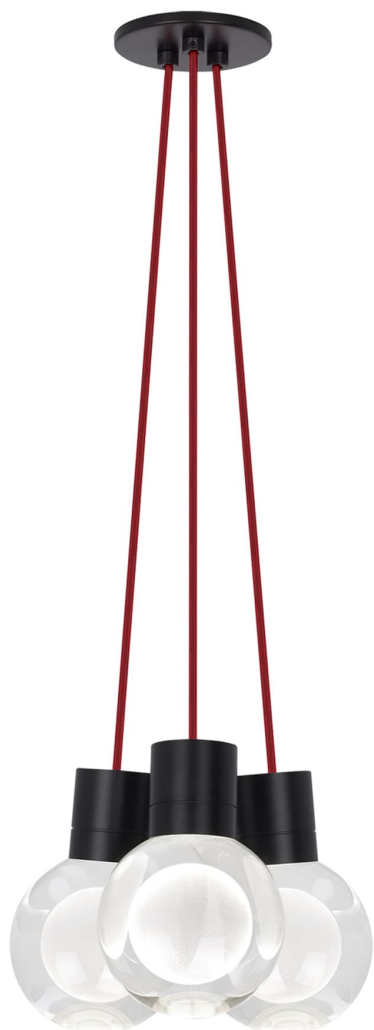

Спецификация Артикул: 702TDMINAP3CRB-LED922

Подвесной светильник

Mina 3-Light

дизайнер: Tech Lighting

Длина: 12.7 см

Ширина: 12.7 см

Высота: 19.3 см

Диаметр: 12.7 см

Отделка: Черный

Форма: 3-LITE CHANDELIER

Цвет: Прозрачный

Цвет 2: Red Cord

Тип ламп: LED 90 CRI 2200K 120V (T24)

VISUAL COMFORT & Co.

spb LIGHTING

Санкт-Петербург, Академика Павлова д. 6 к. 1,