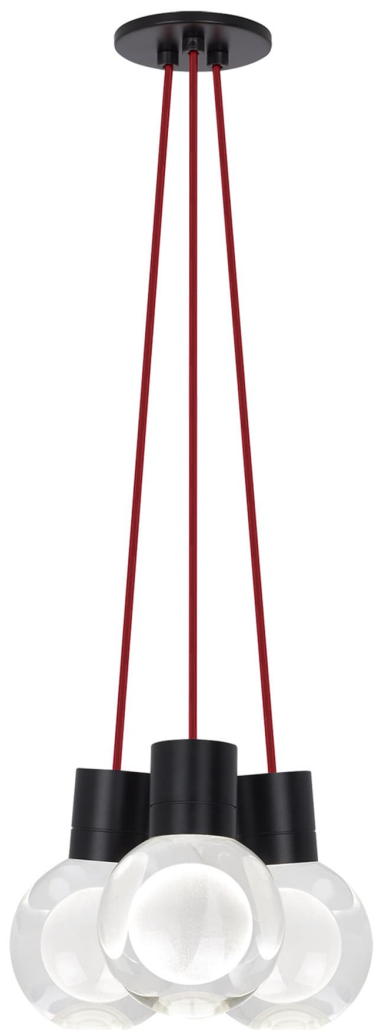

Спецификация    Артикул: 702TDMINAP3CRB-LED930

Подвесной светильник

## Mina 3-Light

дизайнер: Tech Lighting

Длина: 12.7 см

Ширина: 12.7 см

Высота: 19.3 см

Диаметр: 12.7 см

Отделка: Черный

Форма: 3-LITE CHANDELIER

Цвет: Прозрачный

Цвет 2: Red Cord

Тип ламп: LED 90 CRI 3000K 120V (T24)

VISUAL COMFORT & Co.

spb LIGHTING

Санкт-Петербург, Академика Павлова д. 6 к. 1,

ежедневно 10:00 – 20:00

[sales@spblighting.ru](mailto:sales@spblighting.ru)