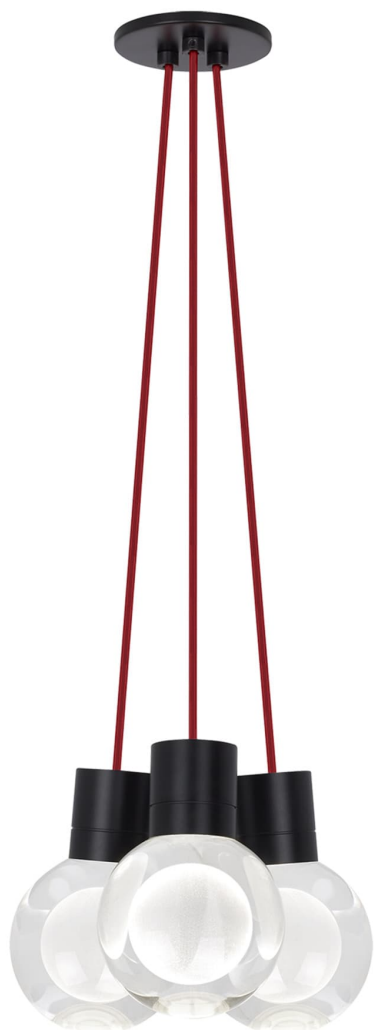

Спецификация Артикул: 702TDMINAP3CRB-LED930

Подвесной светильник

Mina 3-Light

дизайнер: Tech Lighting

Длина: 12.7 см

Ширина: 12.7 см

Высота: 19.3 см

Диаметр: 12.7 см

Отделка: Черный

Форма: 3-LITE CHANDELIER

Цвет: Прозрачный

Цвет 2: Red Cord

Тип ламп: LED 90 CRI 3000K 120V (T24)

VISUAL COMFORT & Co.

spb LIGHTING

Санкт-Петербург, Академика Павлова д. 6 к. 1,