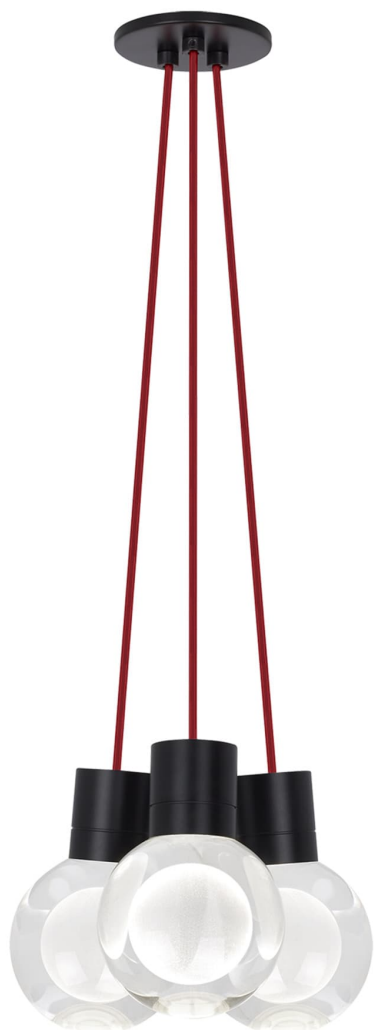

Спецификация    Артикул: 702TDMINAP3CRB-LEDWD

Подвесной светильник

## Mina 3-Light

дизайнер: Tech Lighting

Длина: 12.7 см

Ширина: 12.7 см

Высота: 19.3 см

Диаметр: 12.7 см

Отделка: Черный

Форма: 3-LITE CHANDELIER

Цвет: Прозрачный

Цвет 2: Red Cord

Тип ламп: LED 90 CRI WARM COLOR DIMMING

3000K - 2200K 120V (T24)

VISUAL COMFORT & Co.

spb LIGHTING

Санкт-Петербург, Академика Павлова д. 6 к. 1,

ежедневно 10:00 - 20:00