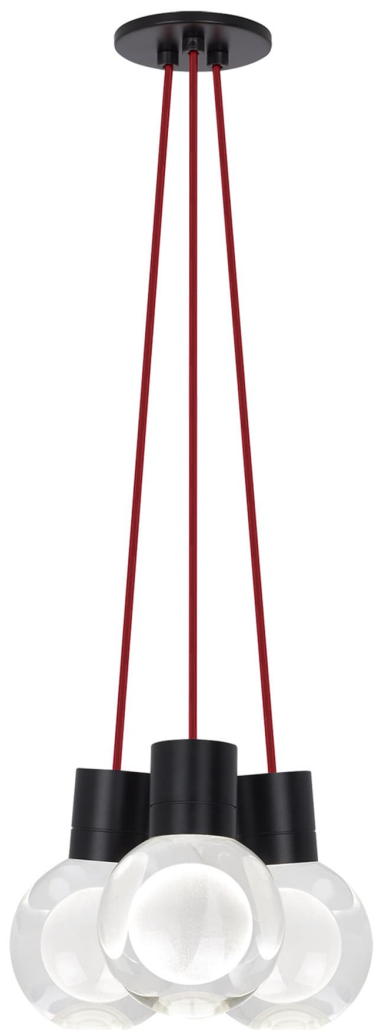

Спецификация Артикул: 702TDMINAP3CRB-LEDWD

Подвесной светильник

Mina 3-Light

дизайнер: Tech Lighting

Длина: 12.7 см

Ширина: 12.7 см

Высота: 19.3 см

Диаметр: 12.7 см

Отделка: Черный

Форма: 3-LITE CHANDELIER

Цвет: Прозрачный

Цвет 2: Red Cord

Тип ламп: LED 90 CRI WARM COLOR DIMMING
3000K - 2200K 120V (T24)

VISUAL COMFORT & Co.

spb LIGHTING

Санкт-Петербург, Академика Павлова д. 6 к. 1,
ежедневно 10:00 - 20:00
sales@spblighting.ru +7 812 4678 588