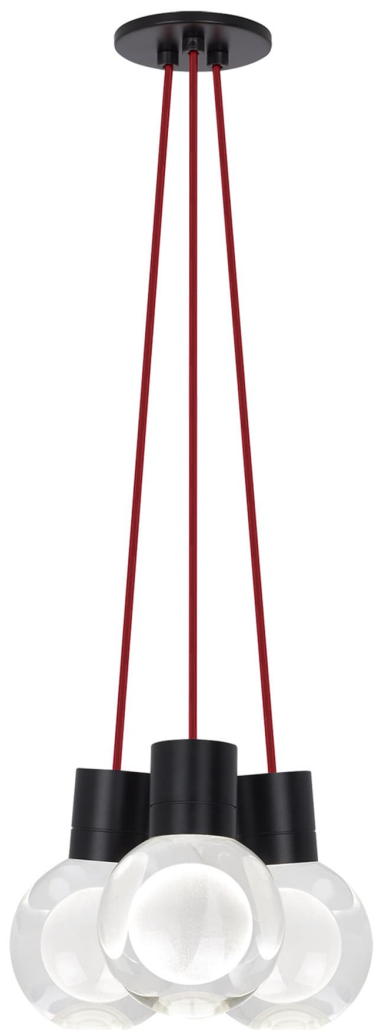

Спецификация Артикул: 702TDMINAP3CRB-LEDWD

Подвесной светильник

Mina 3-Light

дизайнер: Tech Lighting

Длина: 12.7 см

Ширина: 12.7 см

Высота: 19.3 см

Диаметр: 12.7 см

Отделка: Черный

Форма: 3-LITE CHANDELIER

Цвет: Прозрачный

Цвет 2: Red Cord

Тип ламп: LED 90 CRI WARM COLOR DIMMING

3000K - 2200K 120V (T24)

VISUAL COMFORT & Co.

spb LIGHTING