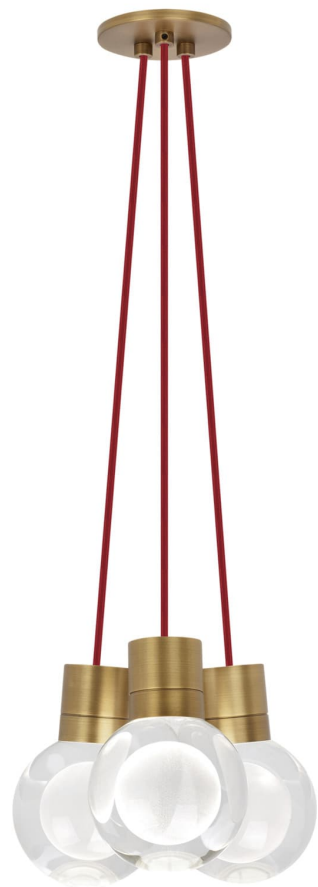

Спецификация Артикул: 702TDMINAP3CRNB-LED922

Подвесной светильник

Mina 3-Light

дизайнер: Tech Lighting

Длина: 12.7 см

Ширина: 12.7 см

Высота: 19.3 см

Диаметр: 12.7 см

Отделка: Натуральная латунь

Форма: 3-LITE CHANDELIER

Цвет: Прозрачный

Цвет 2: Red Cord

Тип ламп: LED 90 CRI 2200K 120V (T24)

VISUAL COMFORT & Co.

spb LIGHTING

Санкт-Петербург, Академика Павлова д. 6 к. 1,