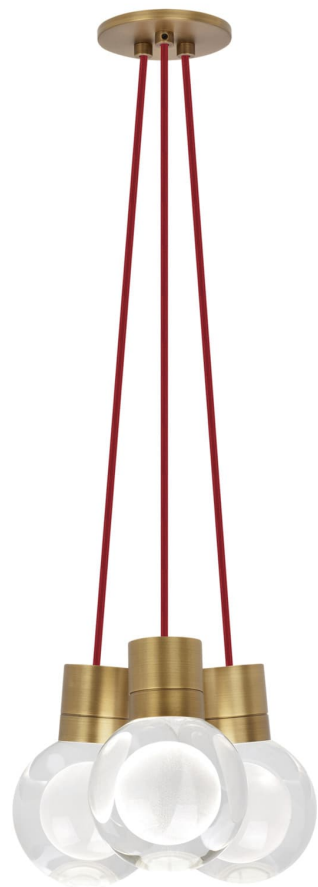

Спецификация    Артикул: 702TDMINAP3CRNB-LED922

Подвесной светильник

## Mina 3-Light

дизайнер: Tech Lighting

Длина: 12.7 см

Ширина: 12.7 см

Высота: 19.3 см

Диаметр: 12.7 см

Отделка: Натуральная латунь

Форма: 3-LITE CHANDELIER

Цвет: Прозрачный

Цвет 2: Red Cord

Тип ламп: LED 90 CRI 2200K 120V (T24)

VISUAL COMFORT & Co.

spb LIGHTING

Санкт-Петербург, Академика Павлова д. 6 к. 1,

ежедневно 10:00 – 20:00

[sales@spblighting.ru](mailto:sales@spblighting.ru)